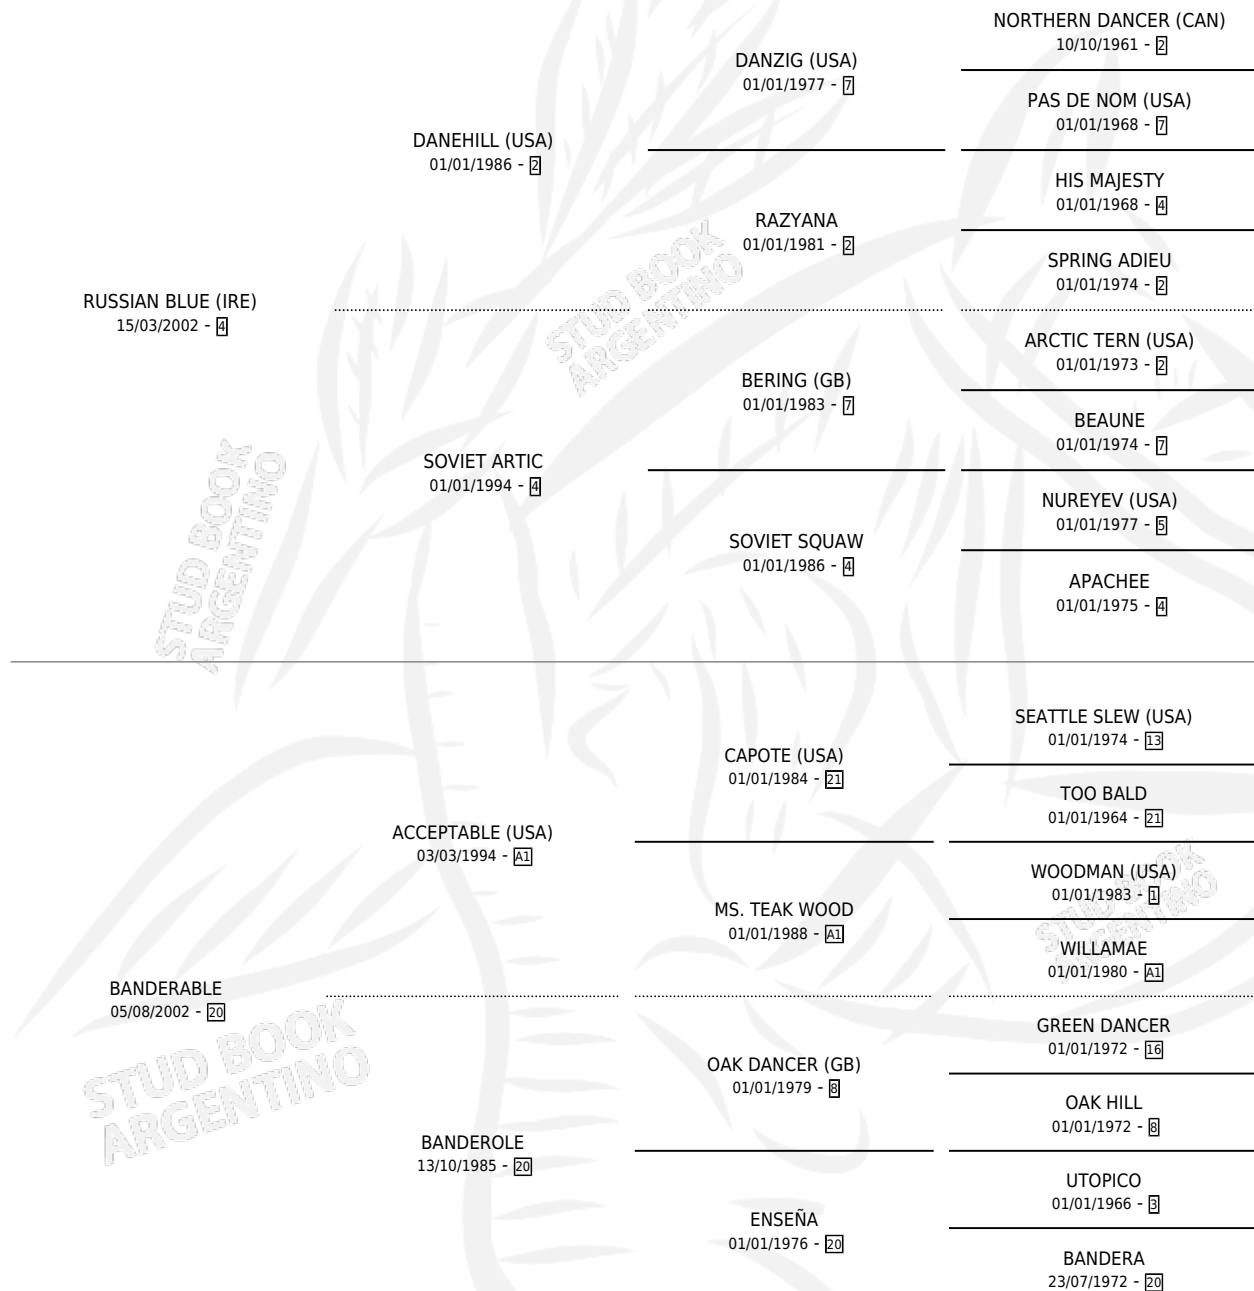

LA WOOD

por **RUSSIAN BLUE (IRE)** y **BANDERABLE** por **ACCEPTABLE (USA)**

Argentina · Hembra · Alazan Tostado · SP · 06/11/2016
Familia 20 · Volumen 42

ESTADO

TIPIFICACIÓN SANGUÍNEA	X
TIPIFICACIÓN POR ADN	X
PASAPORTE	X
IDENTIFICACIÓN POR MICROCHIP	✓
REPRODUCTOR	X

Lugar de nacimiento: Ojos Azules

Criador: Cabrera Carlos Alberto

PEDIGREE

LA WOOD

Datos oficiales del Stud Book Argentino

Documento generado el 11/05/2026

studbook.org.ar