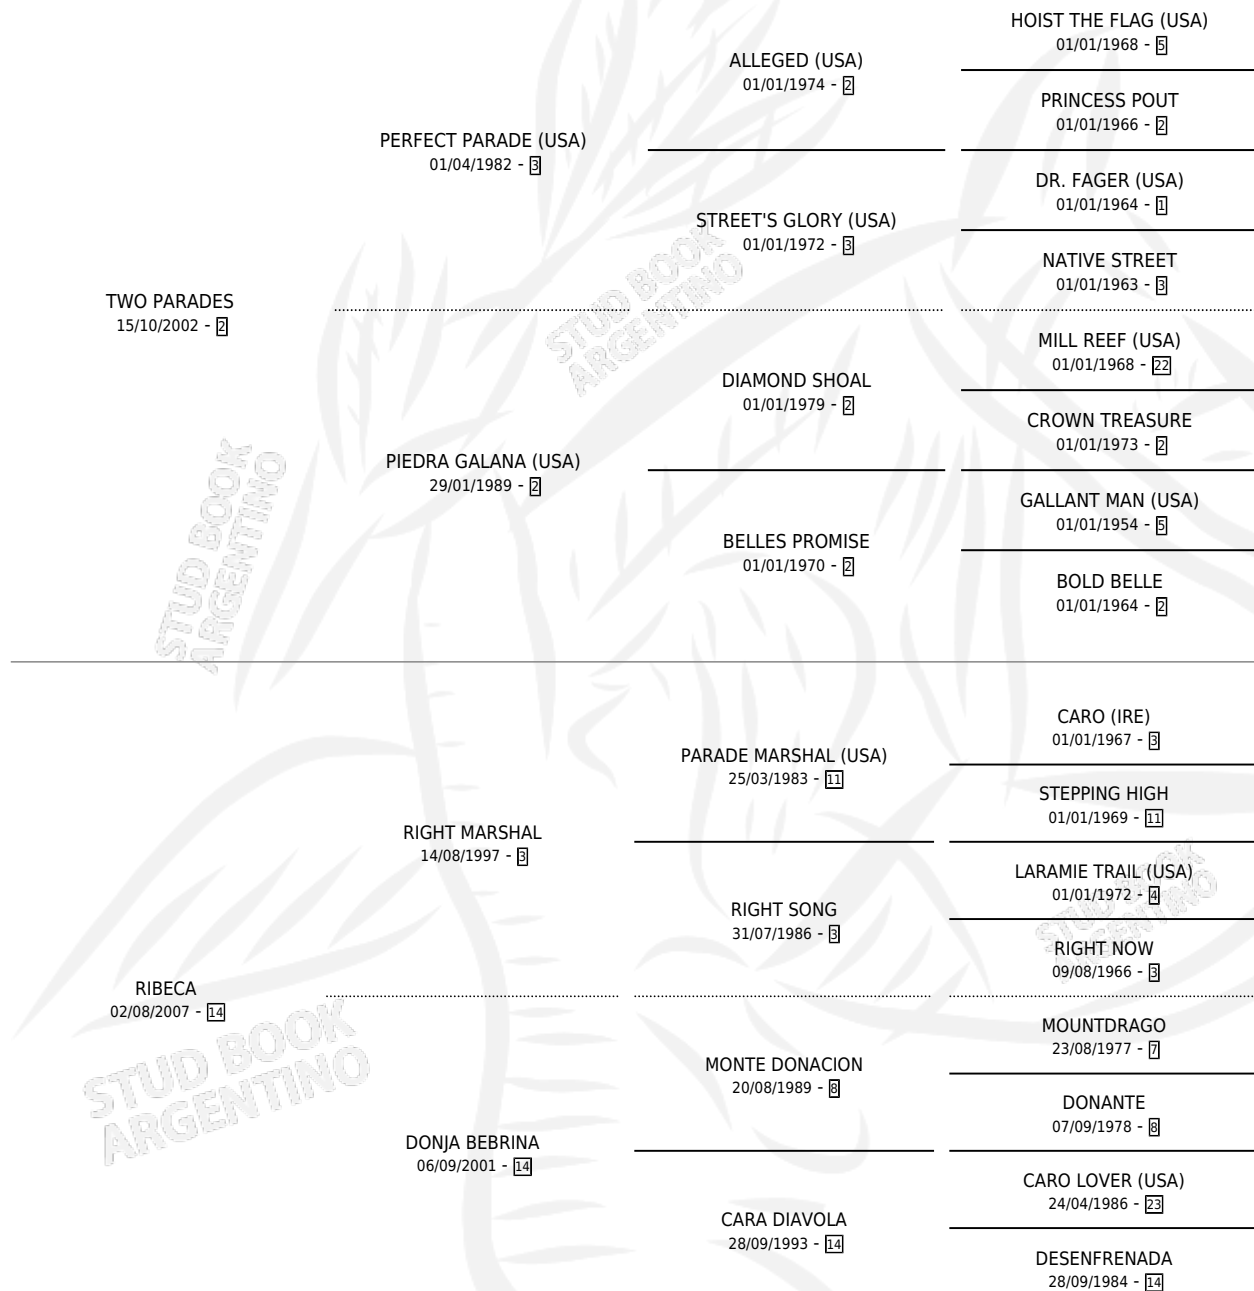

TWO CRIST

por TWO PARADES y RIBECA por RIGHT MARSHAL

Argentina · Hembra · Tordillo · SP · 22/12/2016
Familia 14 · Volumen 42

ESTADO

TIPIFICACIÓN SANGUÍNEA	X
TIPIFICACIÓN POR ADN	X
PASAPORTE	X
IDENTIFICACIÓN POR MICROCHIP	X
REPRODUCTOR	X

Lugar de nacimiento: Medalla Milagrosa

Criador: Dalton Carlos Alberto Oscar

PEDIGREE

TWO CRIST

Datos oficiales del Stud Book Argentino

Documento generado el 05/05/2026

studbook.org.ar