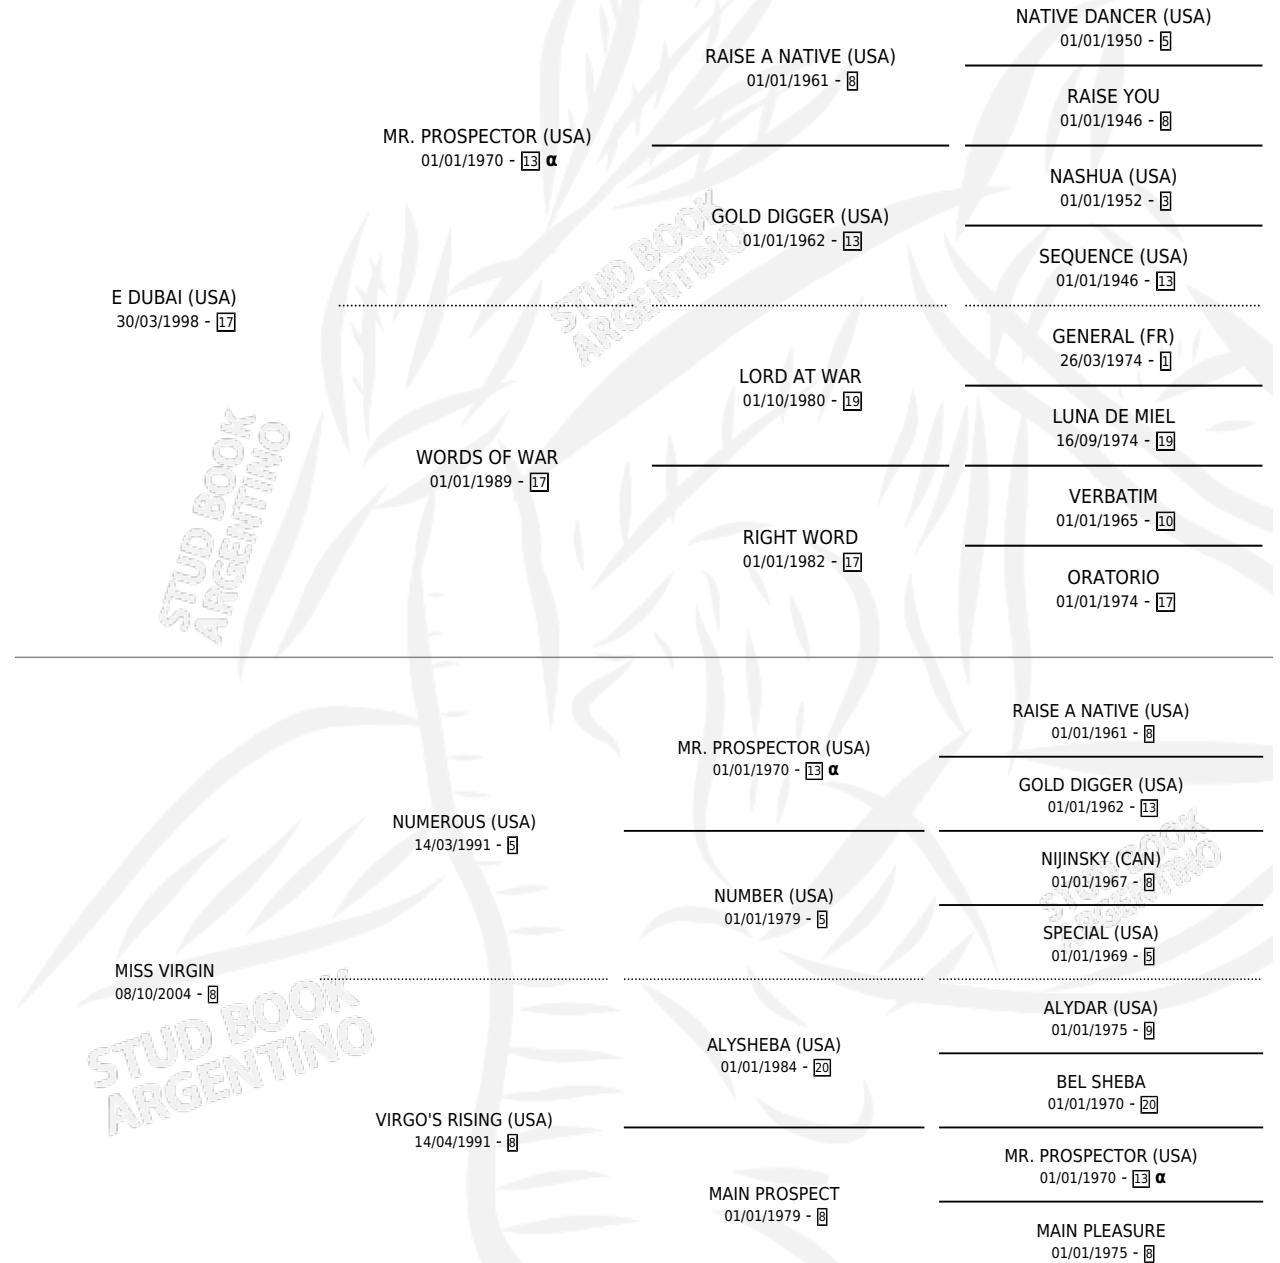

SEVERAL'S DREAM

por E DUBAI (USA) y MISS VIRGIN por NUMEROUS (USA)

Argentina · Macho · Zaino · SP · 15/11/2016
Familia 8-c · Volumen 42

ESTADO

TIPIFICACIÓN SANGUÍNEA	X
TIPIFICACIÓN POR ADN	X
PASAPORTE	X
IDENTIFICACIÓN POR MICROCHIP	X
REPRODUCTOR	X

Lugar de nacimiento: Don Payo

Criador: Don Payo

PEDIGREE

INBREEDING : α

SEVERAL'S DREAM

Datos oficiales del Stud Book Argentino

Documento generado el 08/05/2026

studbook.org.ar