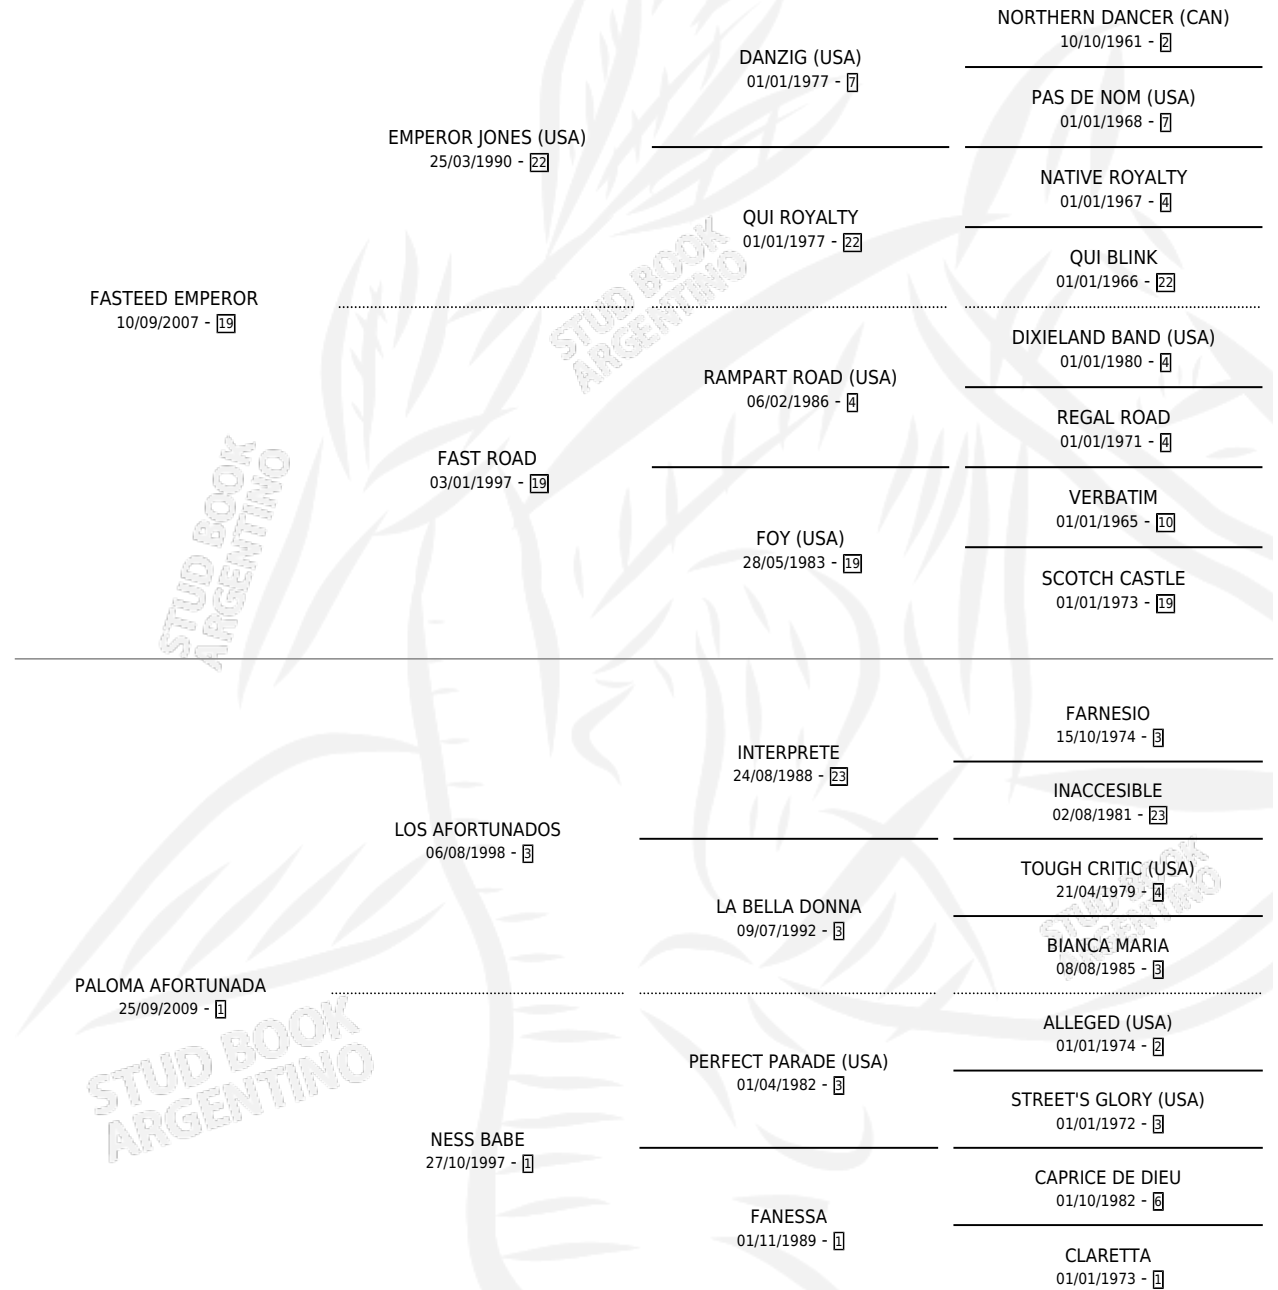

WAY EMPEROR

por **FASTEED EMPEROR** y **PALOMA AFORTUNADA** por **LOS AFORTUNADOS**

Argentina · Macho · Zaino · SP · 30/09/2016
Familia 1-j · Volumen 42

ESTADO

TIPIFICACIÓN SANGUÍNEA	X
TIPIFICACIÓN POR ADN	✓
PASAPORTE	X
IDENTIFICACIÓN POR MICROCHIP	✓
REPRODUCTOR	X

Lugar de nacimiento: Mabel Leonor
Criador: Mabel Leonor

PEDIGREE