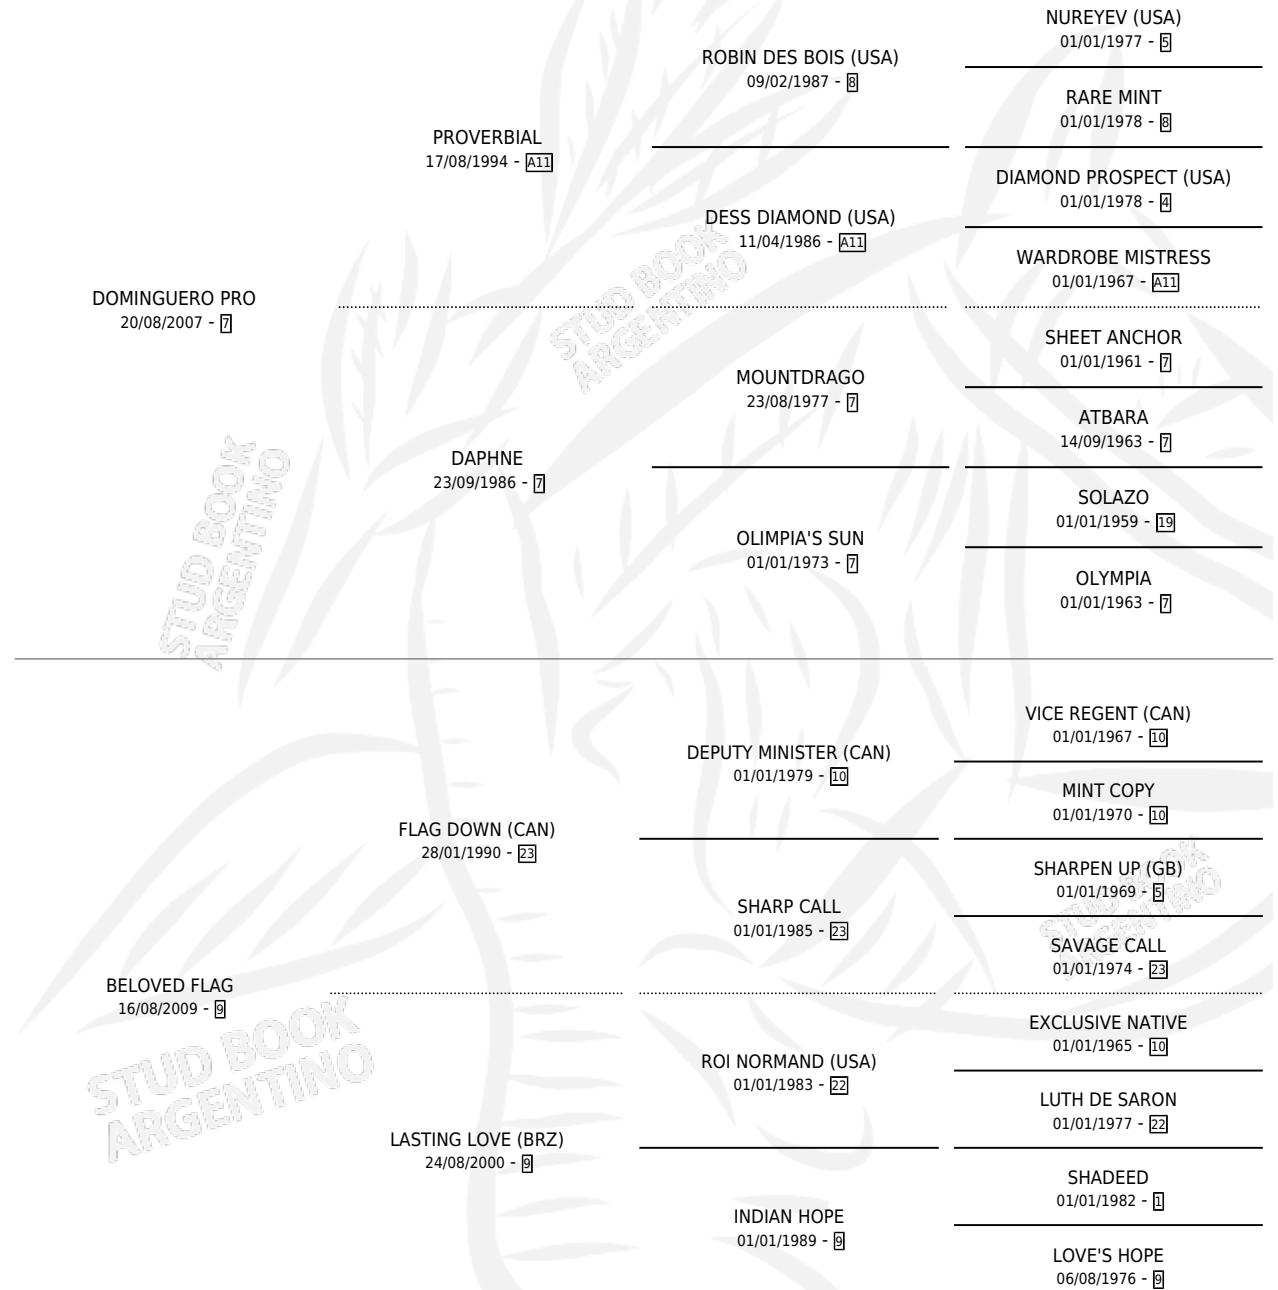

FRIPP

por **DOMINGUERO PRO** y **BELOVED FLAG** por **FLAG DOWN (CAN)**

Argentina · Macho · Zaino · SP · 13/12/2016
Familia 9-g · Volumen 42

ESTADO

TIPIFICACIÓN SANGUÍNEA	X
TIPIFICACIÓN POR ADN	X
PASAPORTE	X
IDENTIFICACIÓN POR MICROCHIP	X
REPRODUCTOR	X

Lugar de nacimiento: Victoria Del Pedrel
Criador: Goldberg Daniel Hugo

PEDIGREE

FRIPP

Datos oficiales del Stud Book Argentino

Documento generado el 05/05/2026

studbook.org.ar