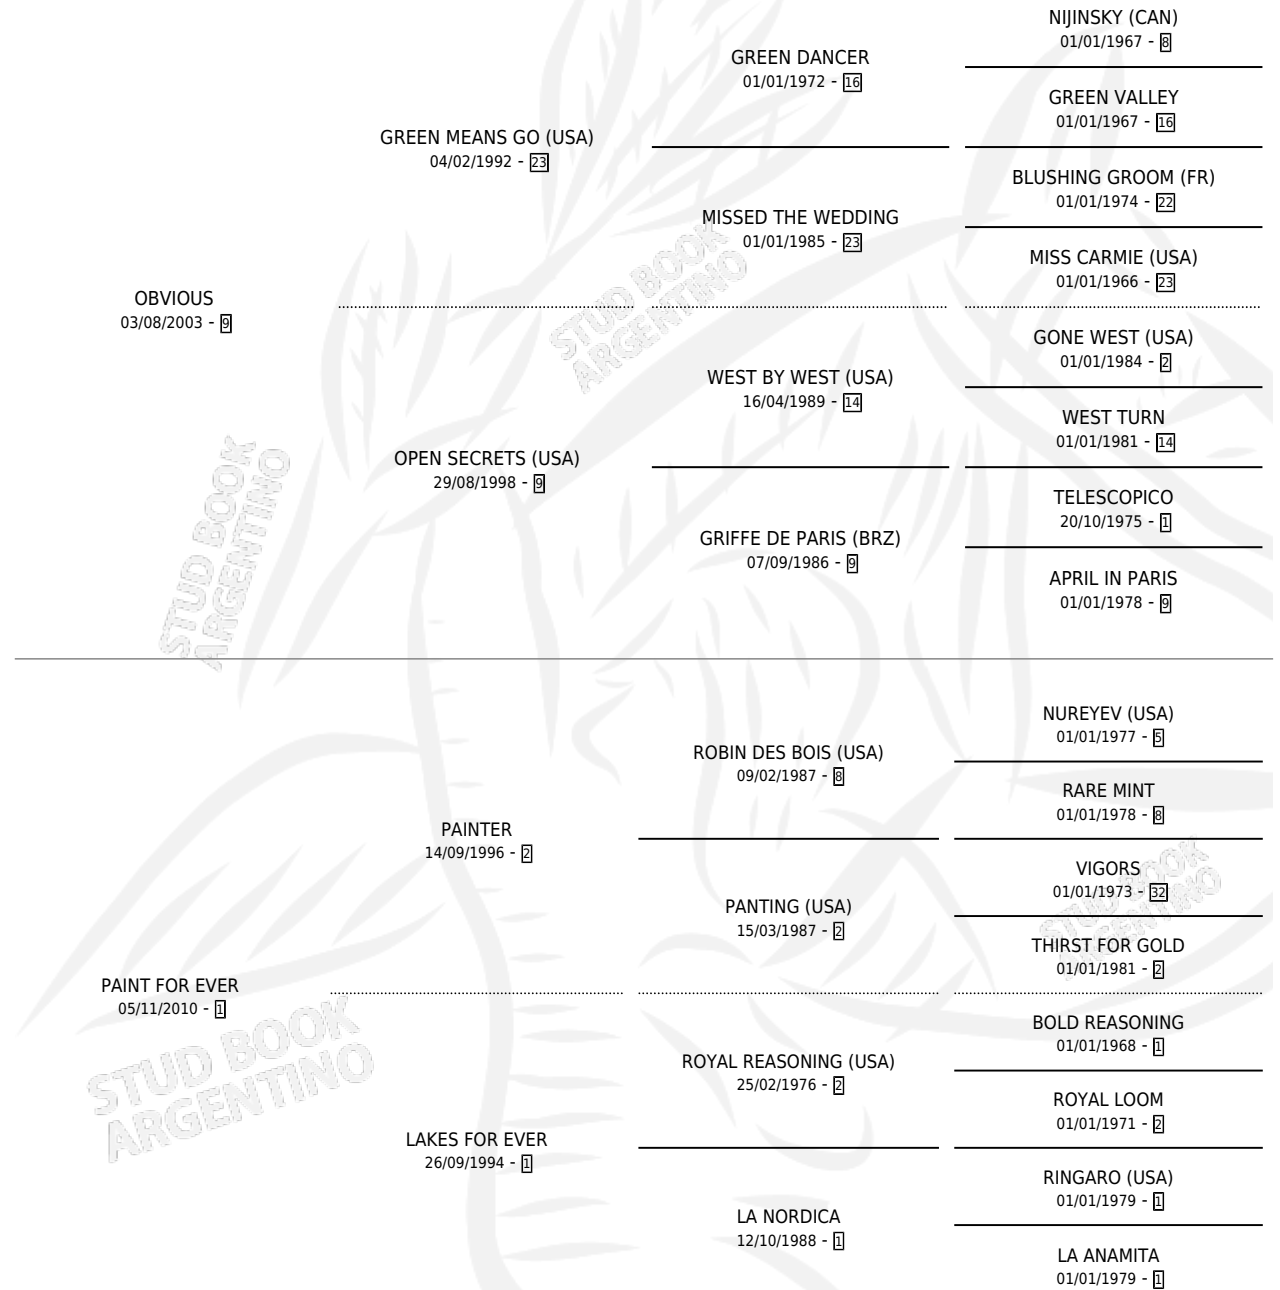

OBVIO PAINTER

por OBVIOUS y PAINT FOR EVER por PAINTER

Argentina · Macho · Zaino · SP · 19/09/2016
Familia 1-e · Volumen 42

ESTADO

TIPIFICACIÓN SANGUÍNEA	X
TIPIFICACIÓN POR ADN	X
PASAPORTE	X
IDENTIFICACIÓN POR MICROCHIP	✓
REPRODUCTOR	X

Lugar de nacimiento: Cahuel

Criador: Cahuel

PEDIGREE

OBVIO PAINTER

Datos oficiales del Stud Book Argentino

Documento generado el 04/05/2026

studbook.org.ar