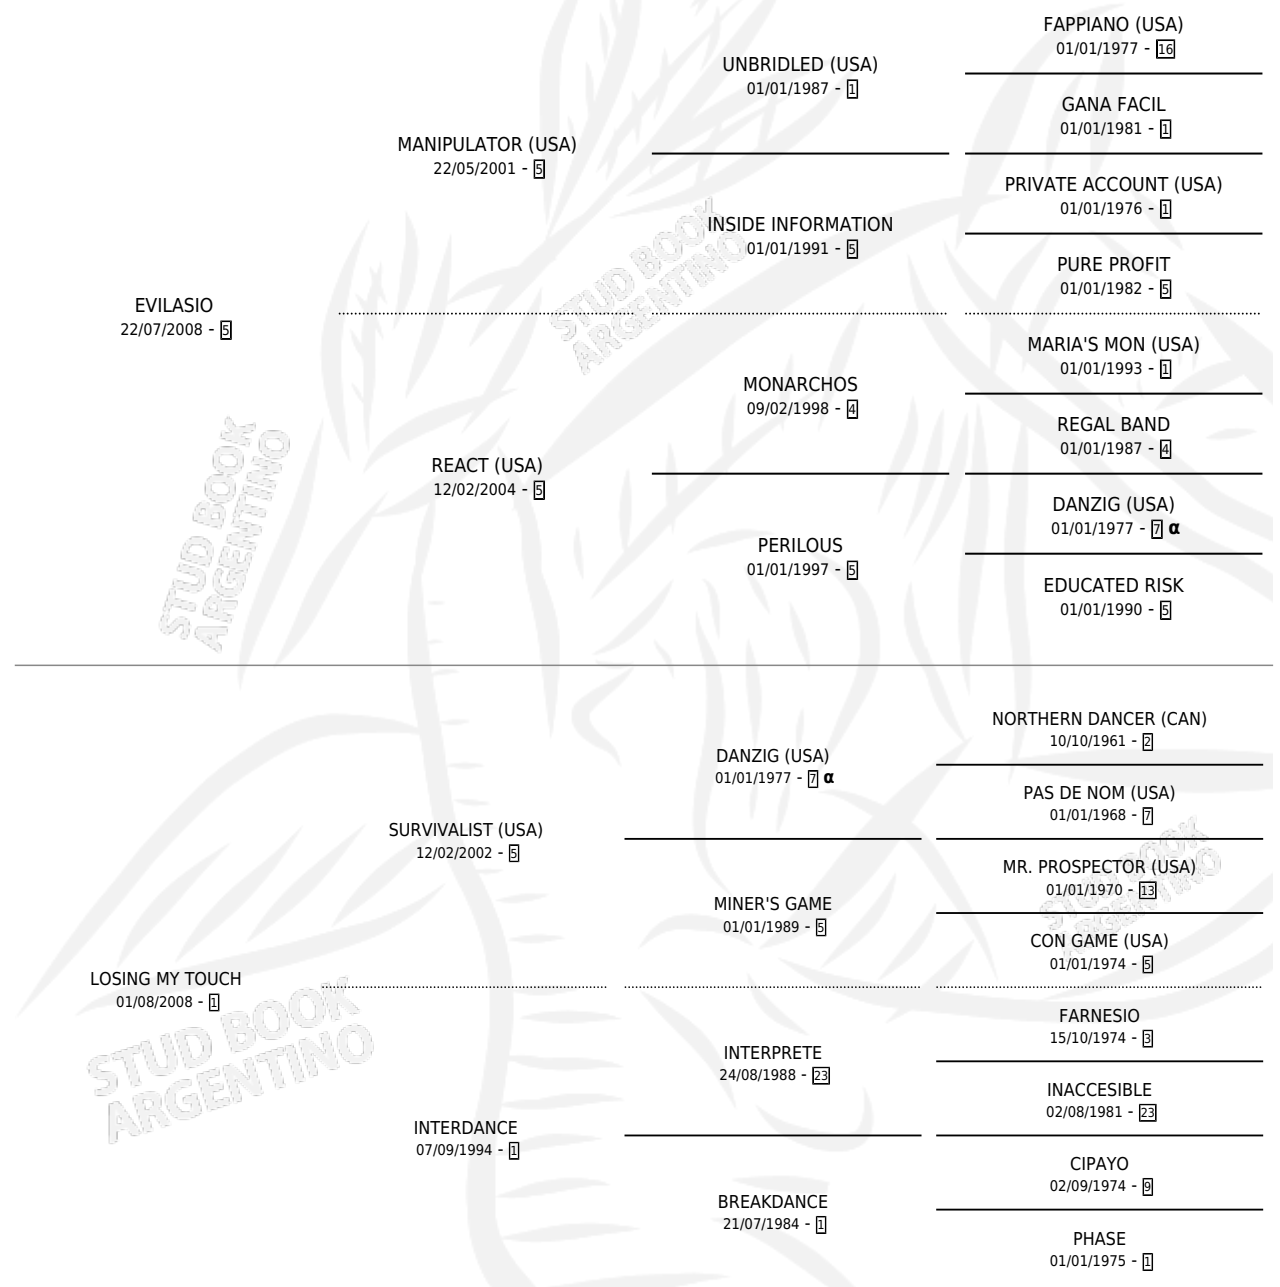

MELEV

por **EVILASIO** y **LOSING MY TOUCH** por **SURVIVALIST**
(USA)

Argentina · Hembra · Tordillo · SP · 15/11/2016
Familia 1-o · Volumen 42

ESTADO

TIPIFICACIÓN SANGUÍNEA	X
TIPIFICACIÓN POR ADN	✓
PASAPORTE	X
IDENTIFICACIÓN POR MICROCHIP	✓
REPRODUCTOR	X

Lugar de nacimiento: Cahuel
Criador: Cahuel

PEDIGREE

INBREEDING : α

MELEV

Datos oficiales del Stud Book Argentino

Documento generado el 28/04/2026

studbook.org.ar