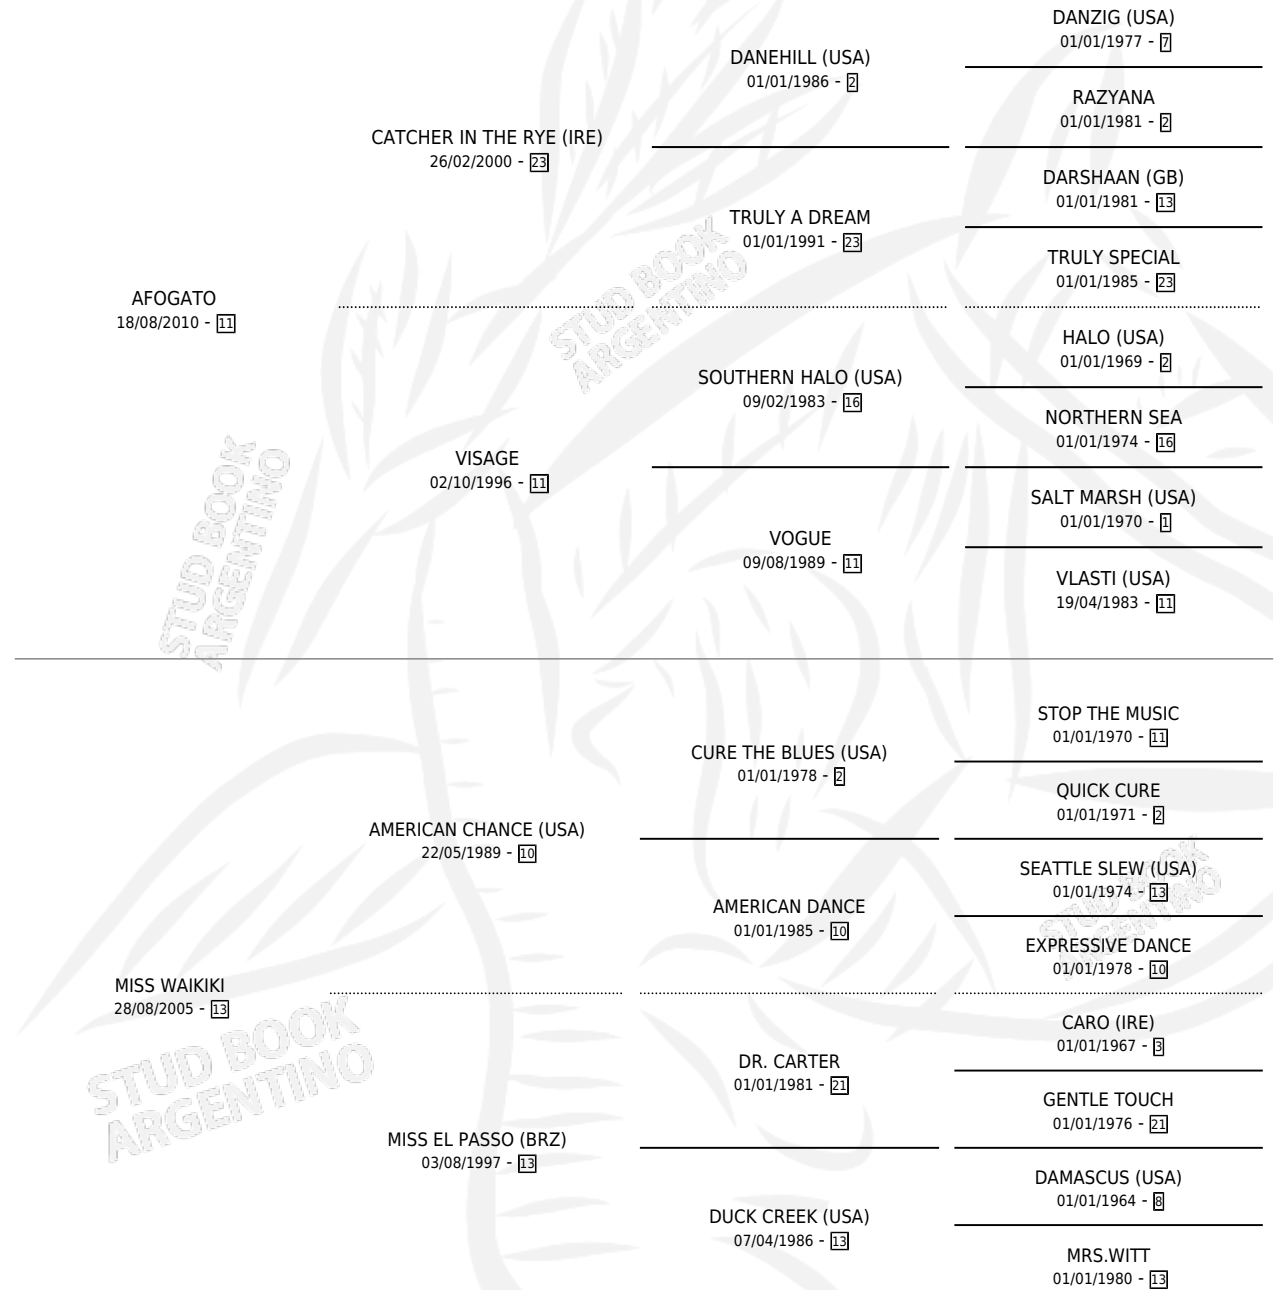

TIO INDIO

por AFOGATO y MISS WAIKIKI por AMERICAN CHANCE (USA)

Argentina · Macho · Tordillo · SP · 12/12/2016
Familia 13-c · Volumen 42

ESTADO

TIPIFICACIÓN SANGUÍNEA	X
TIPIFICACIÓN POR ADN	✓
PASAPORTE	✓
IDENTIFICACIÓN POR MICROCHIP	✓
REPRODUCTOR	X

Lugar de nacimiento: Facundo Y Federico
Criador: Silvera Carlos Hector

PEDIGREE

CAMPAÑA

Solo carreras oficiales de Argentina

POR EDAD

EDAD	CC	1°	2°	3°	4°	5°	NP	CLC	CLG	CLCG1	CLGG1	IMPORTE	GANANCIA / CC
3 AÑOS	1	0	0	0	0	0	1	0	0	0	0	\$0	\$0
4 AÑOS	2	0	0	0	0	0	2	0	0	0	0	\$0	\$0
TOTALES	3	0	0	0	0	0	3	0	0	0	0	\$0	\$0
%		0.0%	0.0%	0.0%	0.0%	0.0%	100%	0.0%	0.0%	0.0%	0.0%		