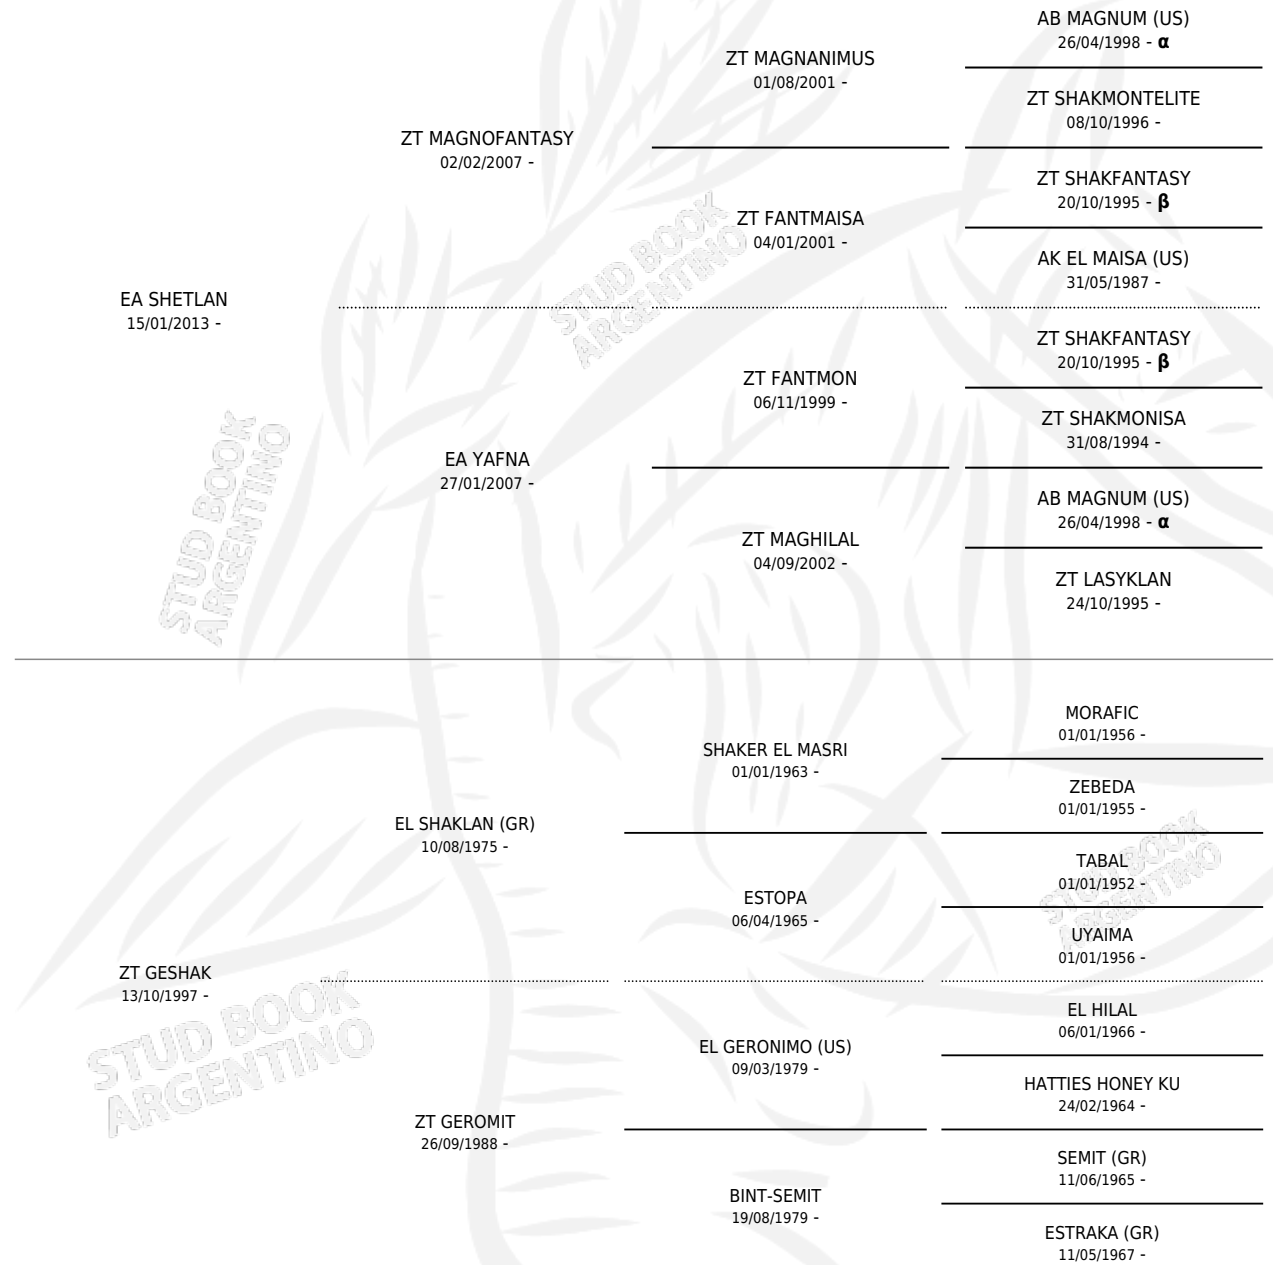

EA SHETLANA

por EA SHETLAN y ZT GESHAK por EL SHAKLAN (GR)

Argentina · Hembra · Tordillo · AP · 15/01/2017
Familia · Volumen 43

ESTADO

TIPIFICACIÓN SANGUÍNEA	X
TIPIFICACIÓN POR ADN	X
PASAPORTE	X
IDENTIFICACIÓN POR MICROCHIP	✓
REPRODUCTOR	✓

Lugar de nacimiento: El Abuelo

Criador: El Abuelo

PEDIGREE

INBREEDING : α, β

S

mientos 0 / Efectividad 0.00%

PADRILLO	PRODUCTO	CRIADOR	1ER SERVICIO	ÚLTIMO SERVICIO
TJ HAIT	∅		03/05/2024	03/05/2024
EA SHETLANA	∅		04/01/2023	04/01/2023