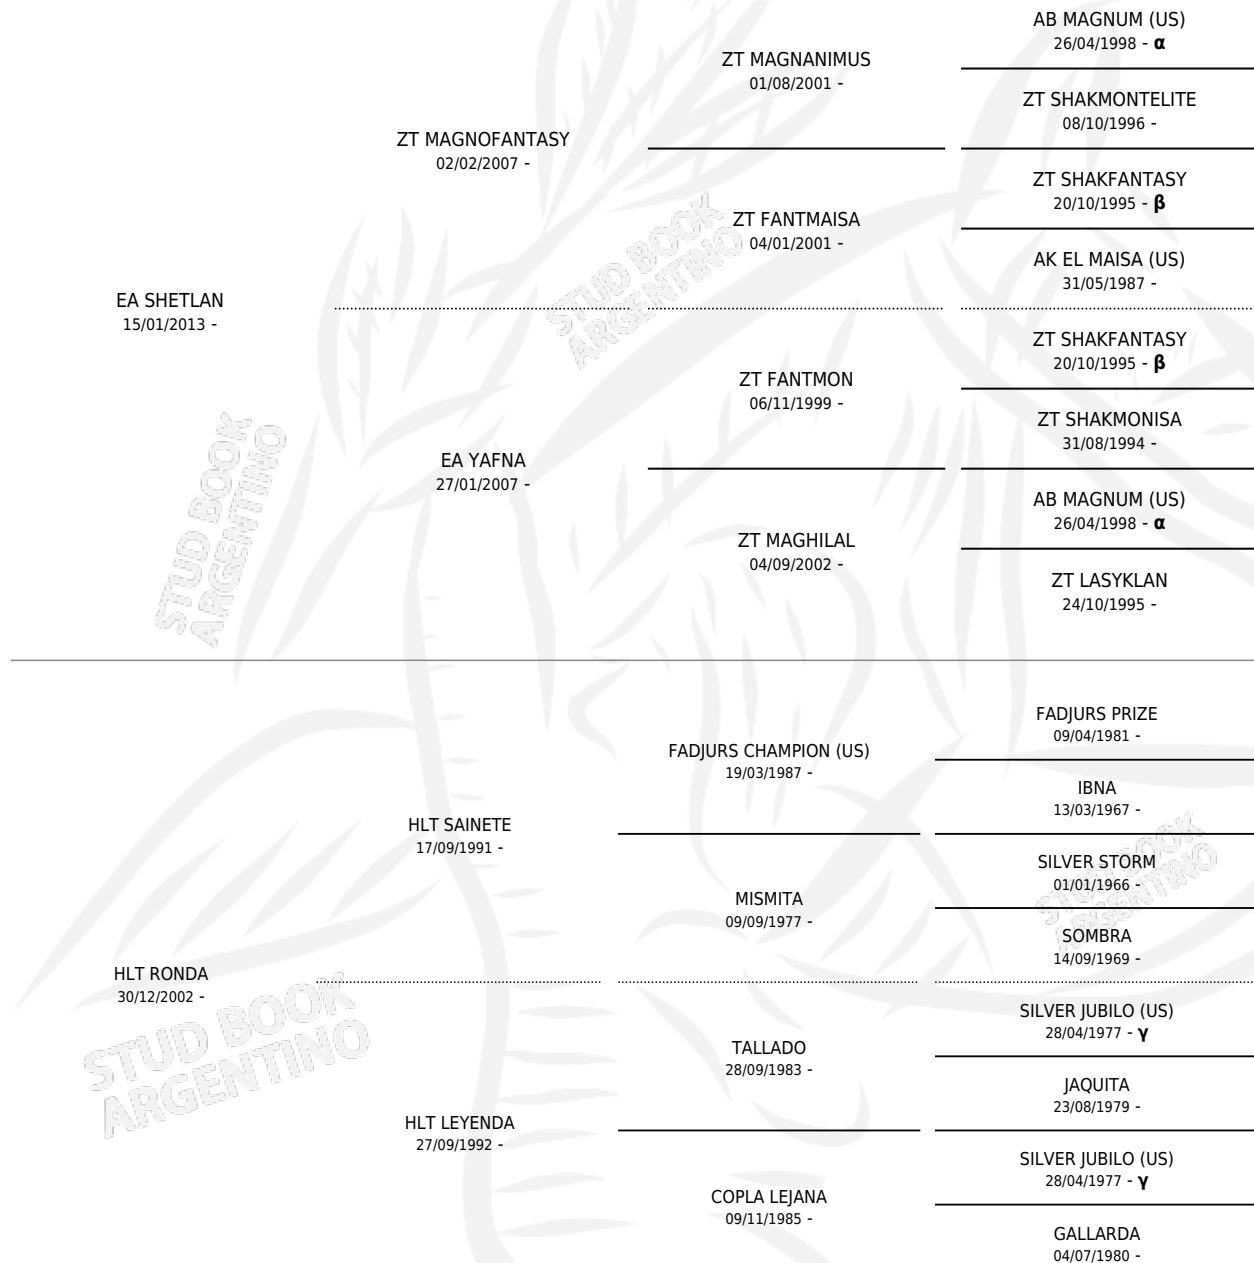

EA SHEDAN

por EA SHETLAN y HLT RONDA por HLT SAINETE

Argentina · Macho · Tordillo · AP · 01/01/2017
Familia · Volumen 43

ESTADO

TIPIFICACIÓN SANGUÍNEA	X
TIPIFICACIÓN POR ADN	✓
PASAPORTE	✓
IDENTIFICACIÓN POR MICROCHIP	✓
REPRODUCTOR	✓

Lugar de nacimiento: El Abuelo

Criador: El Abuelo

~

HIJOS

	MACHOS	HEMBRAS
2 NACIERON	1	1
SIN ACTUACIONES		

PEDIGREE

INBREEDING : α, β, γ