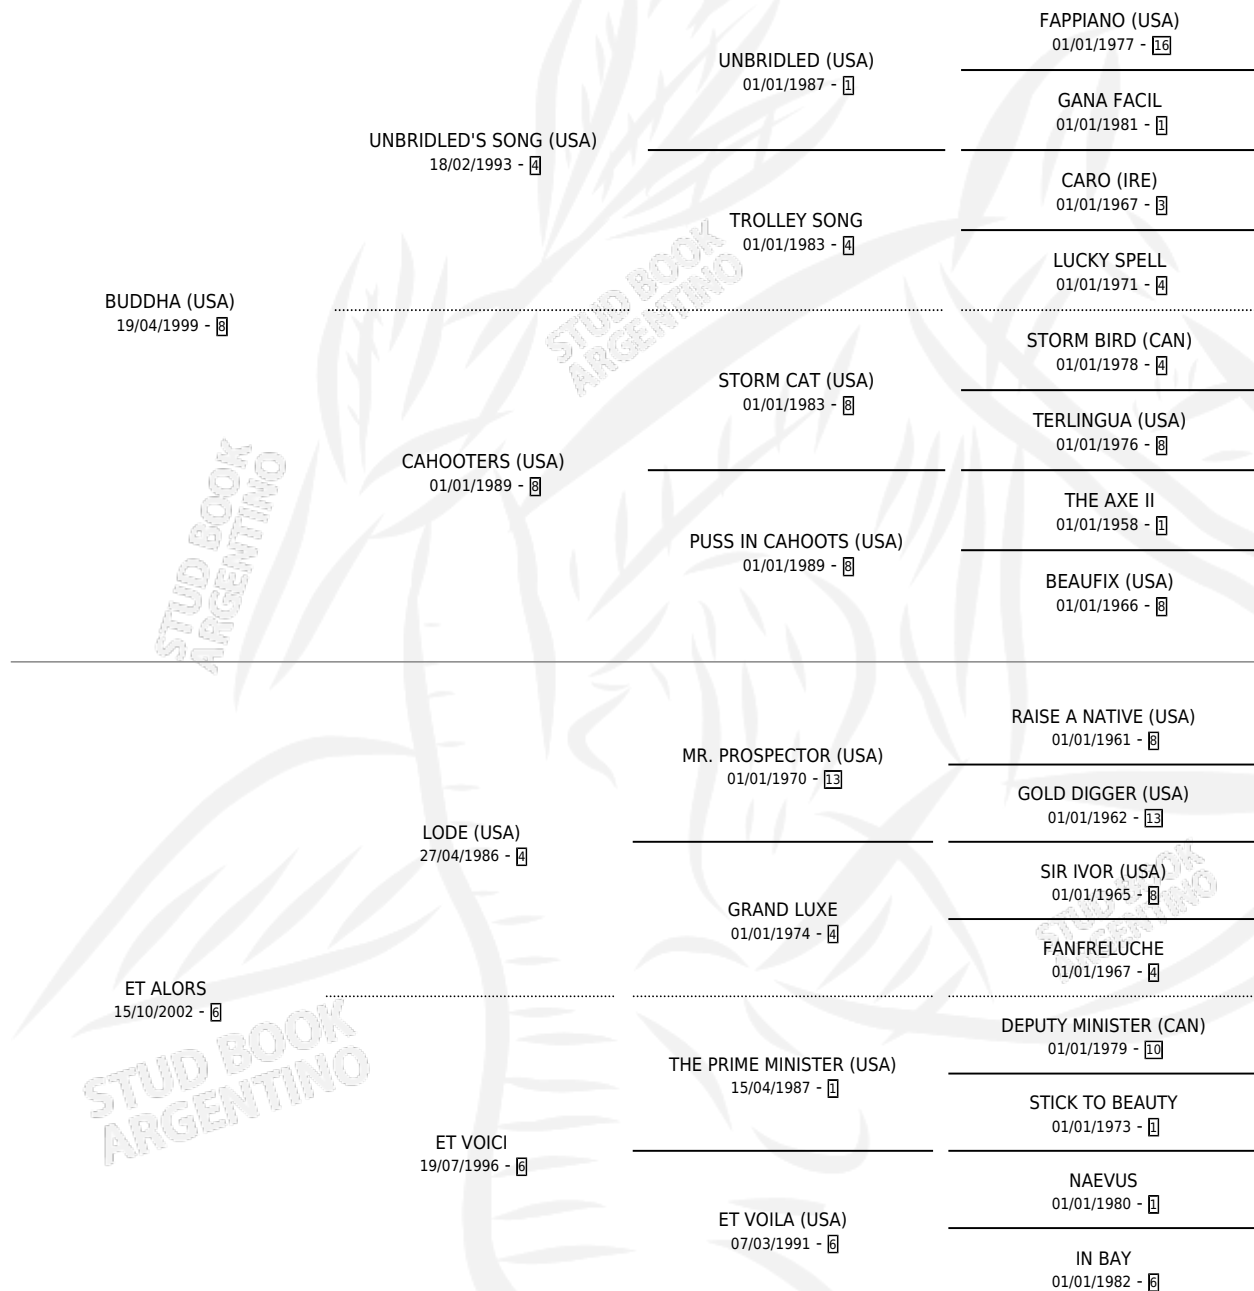

CAMANDULAJE BUDDHA

por **BUDDHA (USA)** y **ET ALORS** por **LODE (USA)**

Argentina · Macho · Tordillo · SP · 17/10/2015
Familia 6-d · Volumen 42

ESTADO

TIPIFICACIÓN SANGUÍNEA	X
TIPIFICACIÓN POR ADN	✓
PASAPORTE	✓
IDENTIFICACIÓN POR MICROCHIP	✓
REPRODUCTOR	X

Lugar de nacimiento: San Antonio

Criador: San Antonio

PEDIGREE

CAMANDULAJE BUDDHA

Datos oficiales del Stud Book Argentino

Documento generado el 12/05/2026

studbook.org.ar