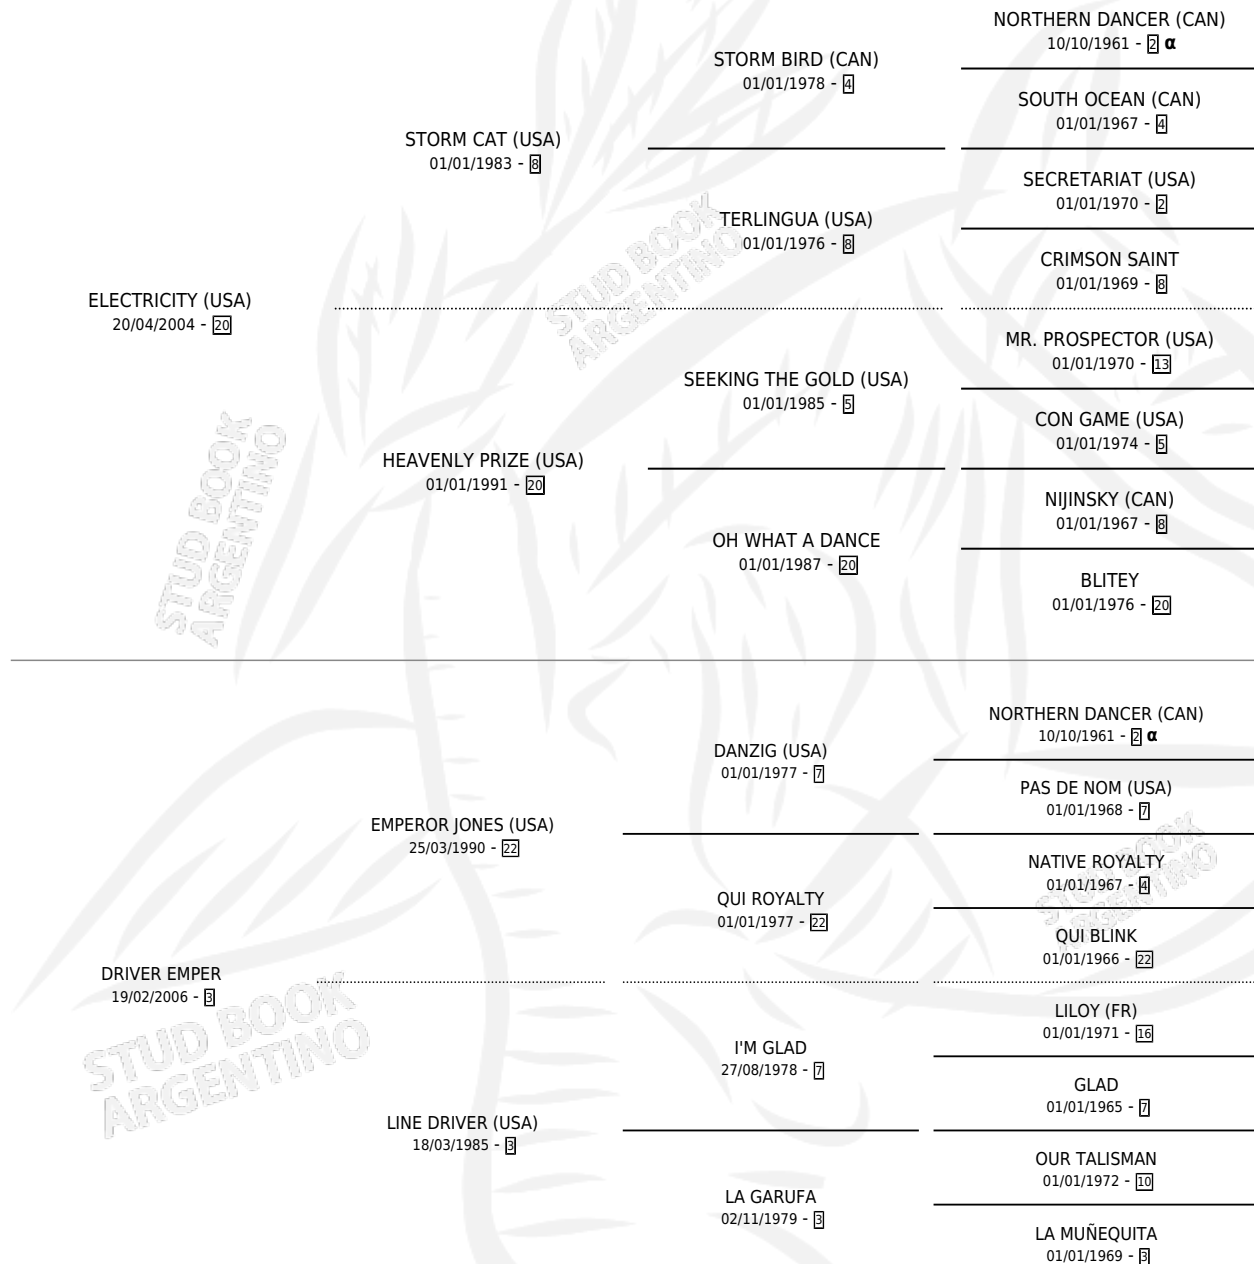

DALILA ELECTRIC

por **ELECTRICITY (USA)** y **DRIVER EMPER** por **EMPEROR JONES (USA)**

Argentina · Hembra · Zaino · SP · 14/10/2016
Familia 3-h · Volumen 42

ESTADO

TIPIFICACIÓN SANGUÍNEA	X
TIPIFICACIÓN POR ADN	✓
PASAPORTE	X
IDENTIFICACIÓN POR MICROCHIP	✓
REPRODUCTOR	X

Lugar de nacimiento: Wester Cam Alfa
Criador: Wester Cam Alfa

PEDIGREE

INBREEDING : α

DALILA ELECTRIC

Datos oficiales del Stud Book Argentino

Documento generado el 05/05/2026

studbook.org.ar