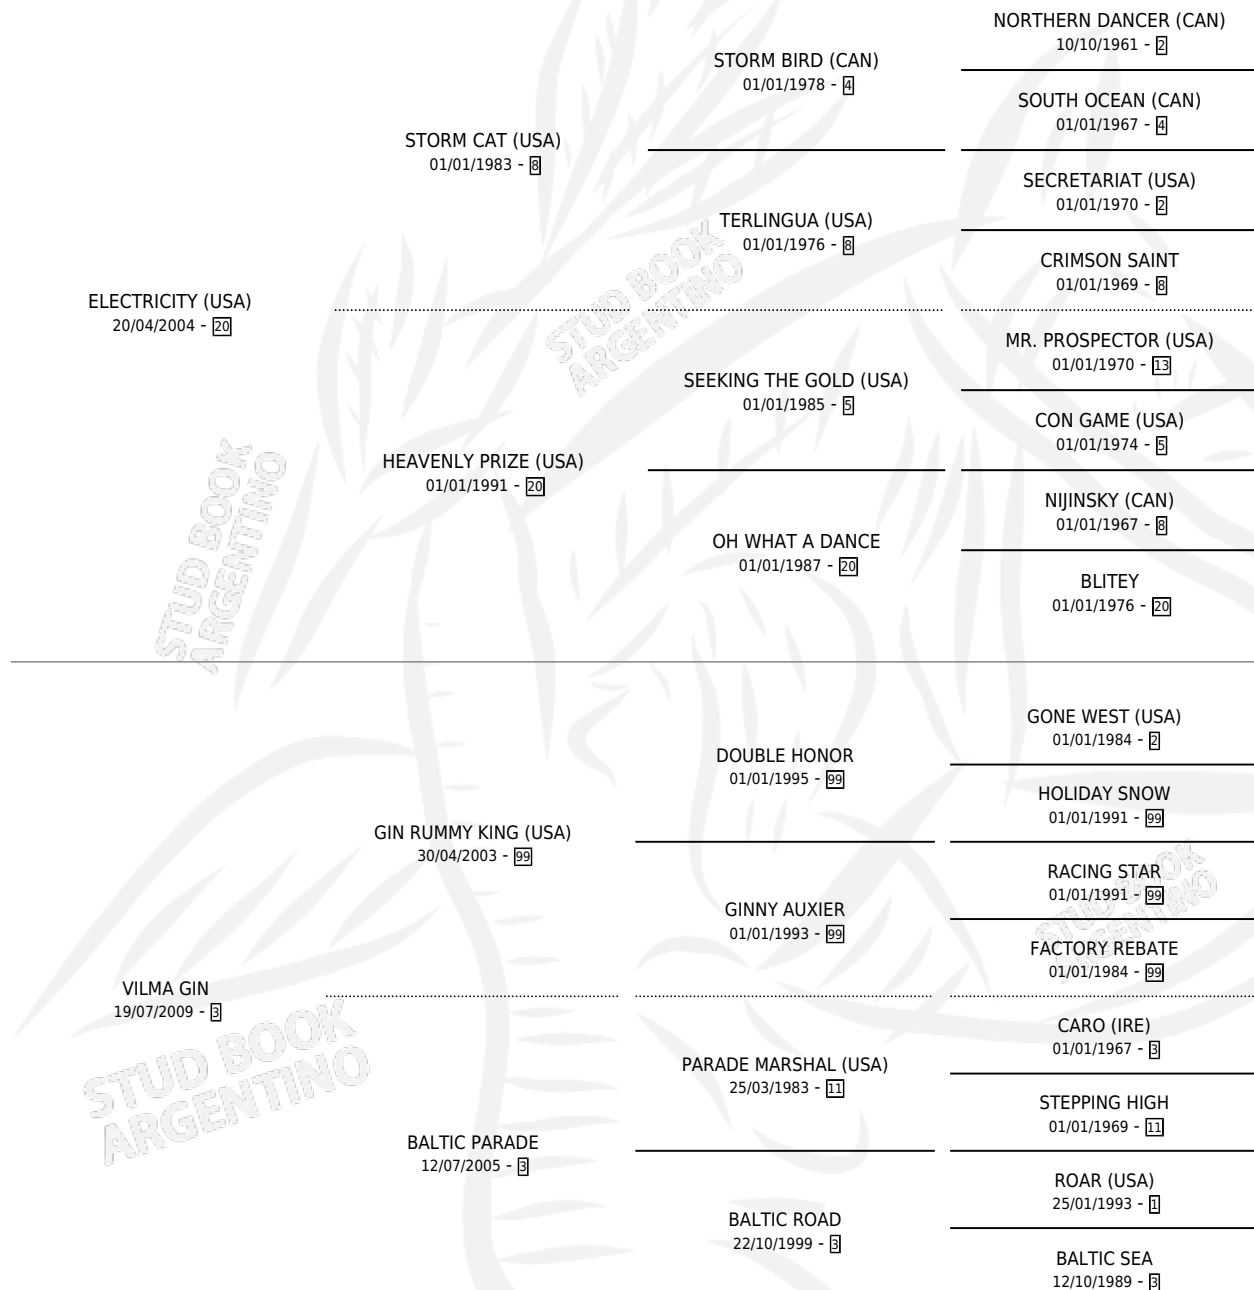

BALTIC ELECTRIC

por **ELECTRICITY (USA)** y **VILMA GIN** por **GIN RUMMY KING (USA)**

Argentina · Hembra · Zaino · SP · 18/11/2016
Familia 3-j · Volumen 42

ESTADO

TIPIFICACIÓN SANGUÍNEA	X
TIPIFICACIÓN POR ADN	✓
PASAPORTE	✓
IDENTIFICACIÓN POR MICROCHIP	✓
REPRODUCTOR	X

Lugar de nacimiento: Wester Cam Alfa
Criador: Wester Cam Alfa

PEDIGREE

BALTIC ELECTRIC

Datos oficiales del Stud Book Argentino

Documento generado el 04/05/2026

studbook.org.ar