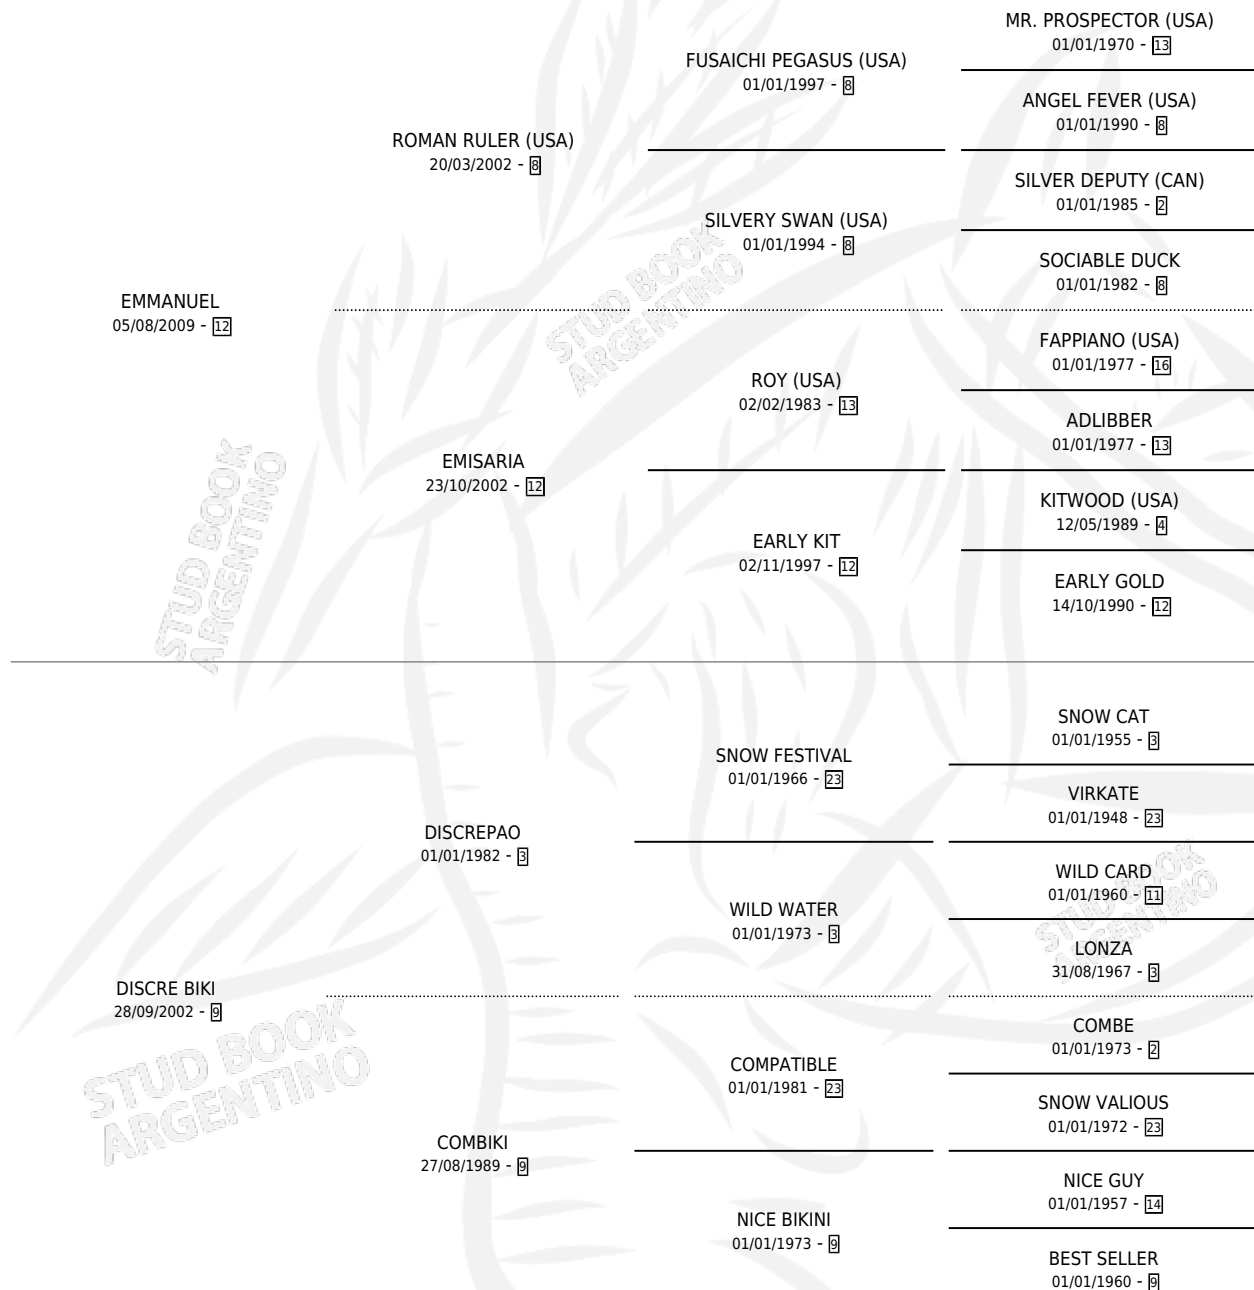

BAILARIN TOMAS

por EMMANUEL y DISCRE BIKI por DISCREPAO

Argentina · Macho · Zaino · SP · 26/11/2016
Familia 9-g · Volumen 42

ESTADO

TIPIFICACIÓN SANGUÍNEA	X
TIPIFICACIÓN POR ADN	X
PASAPORTE	X
IDENTIFICACIÓN POR MICROCHIP	✓
REPRODUCTOR	X

Lugar de nacimiento: Trebol Rojo
Criador: Garland Eduardo Abel

PEDIGREE

BAILARIN TOMAS

Datos oficiales del Stud Book Argentino

Documento generado el 05/05/2026

studbook.org.ar