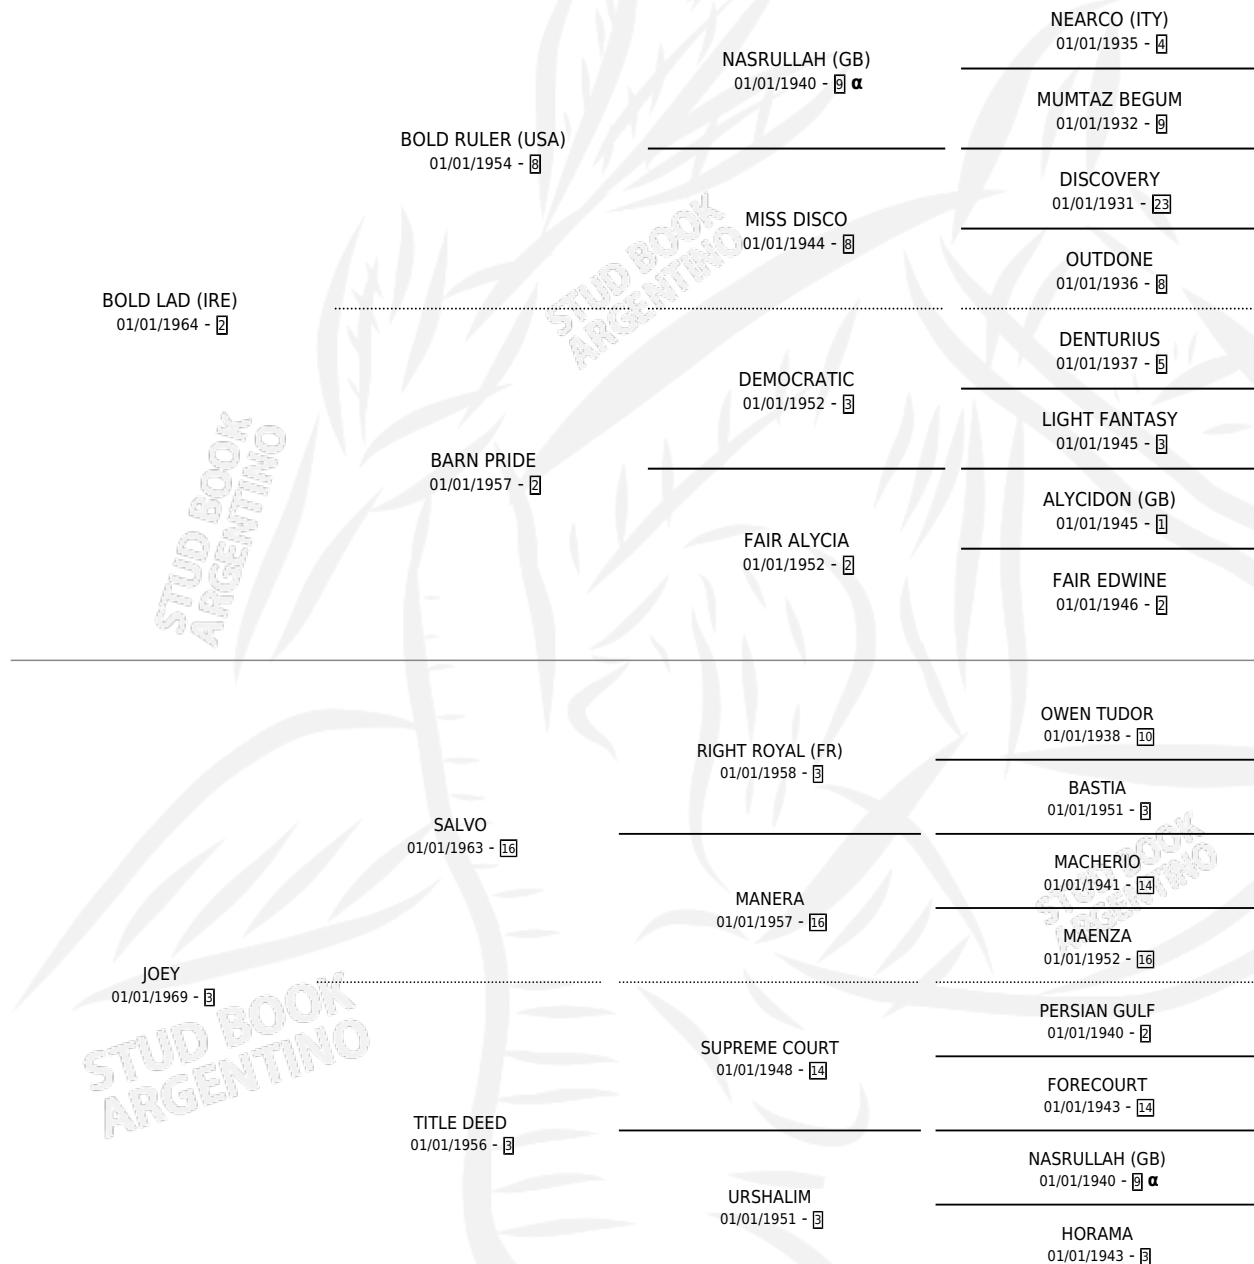

FRIENDLY (GB)

por **BOLD LAD (IRE)** y **JOEY** por **SALVO**

Gran Bretaña · Hembra · Alazan · SP · 05/06/1974
Familia 3-c · Volumen web

ESTADO

TIPIFICACIÓN SANGUÍNEA	X
TIPIFICACIÓN POR ADN	X
PASAPORTE	X
IDENTIFICACIÓN POR MICROCHIP	X
REPRODUCTOR	✓

Lugar de nacimiento: Gran Bretaña

Criador: Extranjero

~

HIJOS

	MACHOS	HEMBRAS
10 NACIERON	6	4
7 CORRIERON	5	2
6 GANARON	5	1

1
GANADORES **CL**

1
GANADORES **GR**

0
GANADORES **G1**

PEDIGREE

INBREEDING : α

S

cimientos 10 / Efectividad 83.33%

PADRILLO	PRODUCTO	CRIADOR	1ER SERVICIO	ÚLTIMO SERVICIO
CIPAYO	∅		16/09/1988	16/09/1988
FRIENDLY (GB) BABAS FABLES (USA)	BEST NICKING (H ZD, 21/07/1988)	ROSILDIE	16/08/1987	16/08/1987
Datos oficiales del Stud Book Argentino BABAS FABLES (USA)	∅		28/10/1986	28/10/1986
CIPAYO studbook.org.ar	LADY TURF (H A, 14/10/1986) •MURIÓ EL 14/08/1991•	FIRMAMENTO	03/11/1985	03/11/1985
CIPAYO	CAMINERO (M A, 29/09/1984)	SIN DATO		
SWALLOW THE SUN (USA)	FRIENDLY SUN (M Z, 07/08/1978) •MURIÓ EL 10/07/1986•	SIN DATO		
SNOW PARAMOUNT	SIKUS (M A, 24/08/1979)	SIN DATO		
CIPAYO	CONSENTIDO (M ZD, 14/09/1983)	SIN DATO		
CIPAYO	CAMBUCHA (H A, 27/09/1982)	SIN DATO		
CIPAYO	CARPINTERO (M A, 25/08/1981)	SIN DATO		
CIPAYO	TATANATY (H Z, 23/10/1985) •MURIÓ EL 16/09/1996•	SIN DATO		
CIPAYO	CAJONERO (M Z, 02/09/1980) •MURIÓ EL 30/06/1984•	SIN DATO		