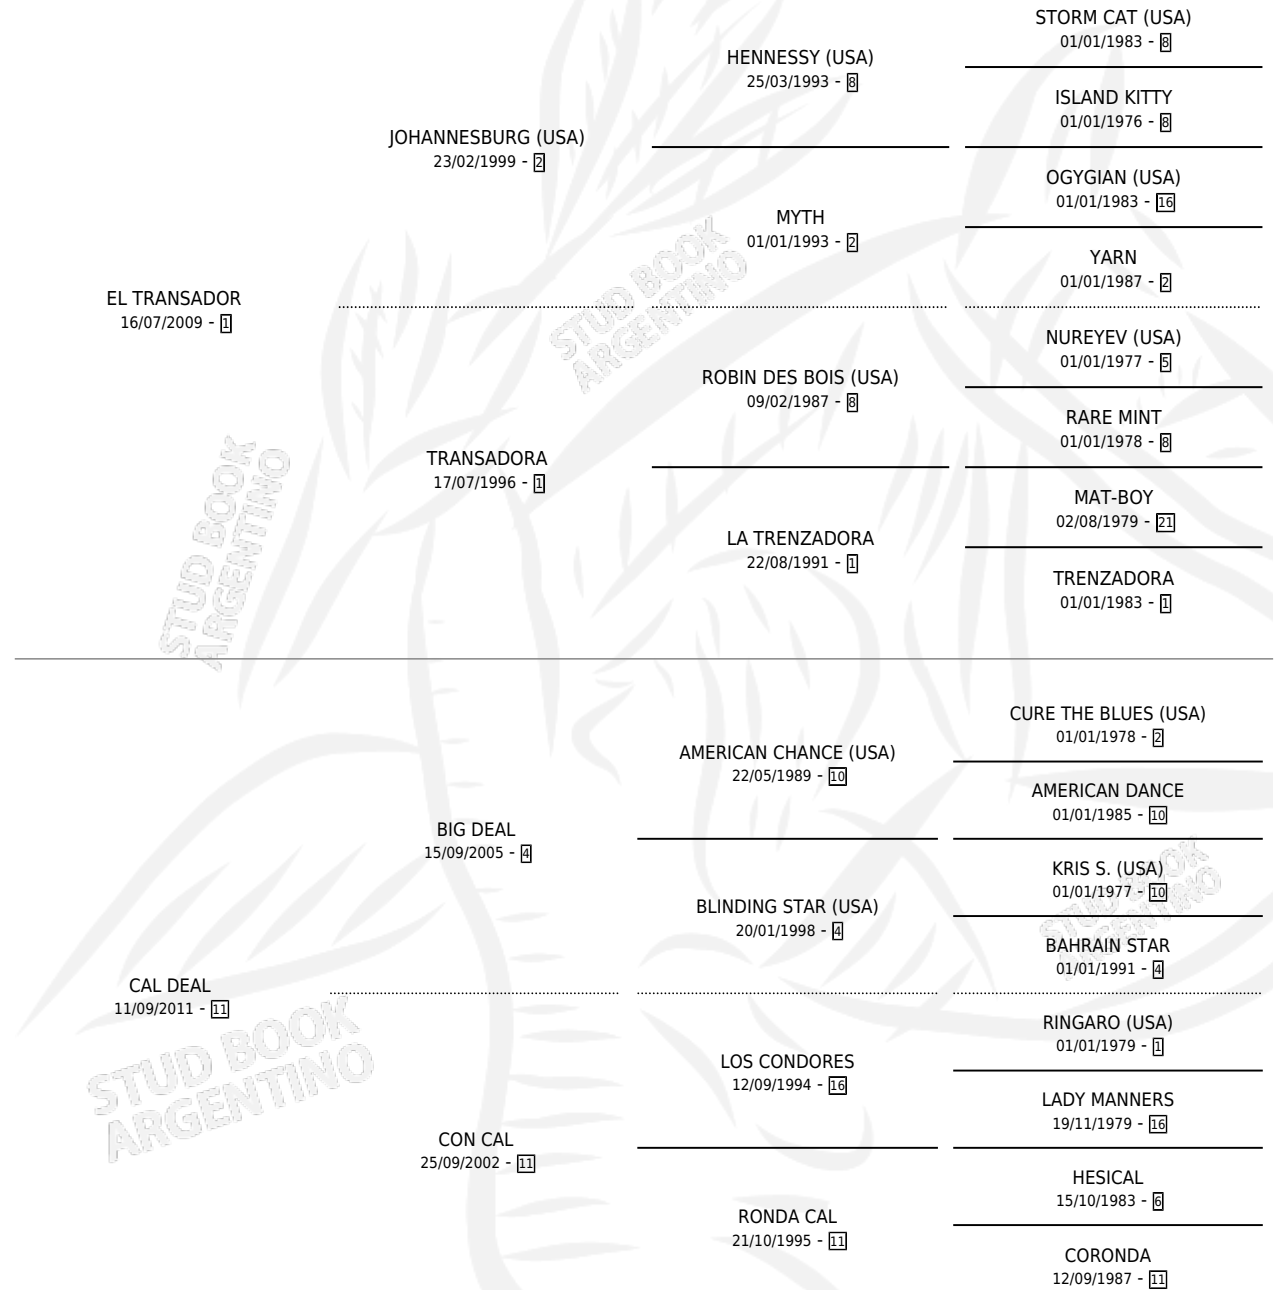

LUCERO TRANS

por EL TRANSADOR y CAL DEAL por BIG DEAL

Argentina · Macho · Tordillo · SP · 18/10/2016
Familia 11 · Volumen 42

ESTADO

TIPIFICACIÓN SANGUÍNEA	X
TIPIFICACIÓN POR ADN	✓
PASAPORTE	X
IDENTIFICACIÓN POR MICROCHIP	✓
REPRODUCTOR	X

Lugar de nacimiento: Varios Cuerpos

Criador: Lopez Osvaldo Omar

PEDIGREE

LUCERO TRANS

Datos oficiales del Stud Book Argentino

Documento generado el 06/05/2026

studbook.org.ar