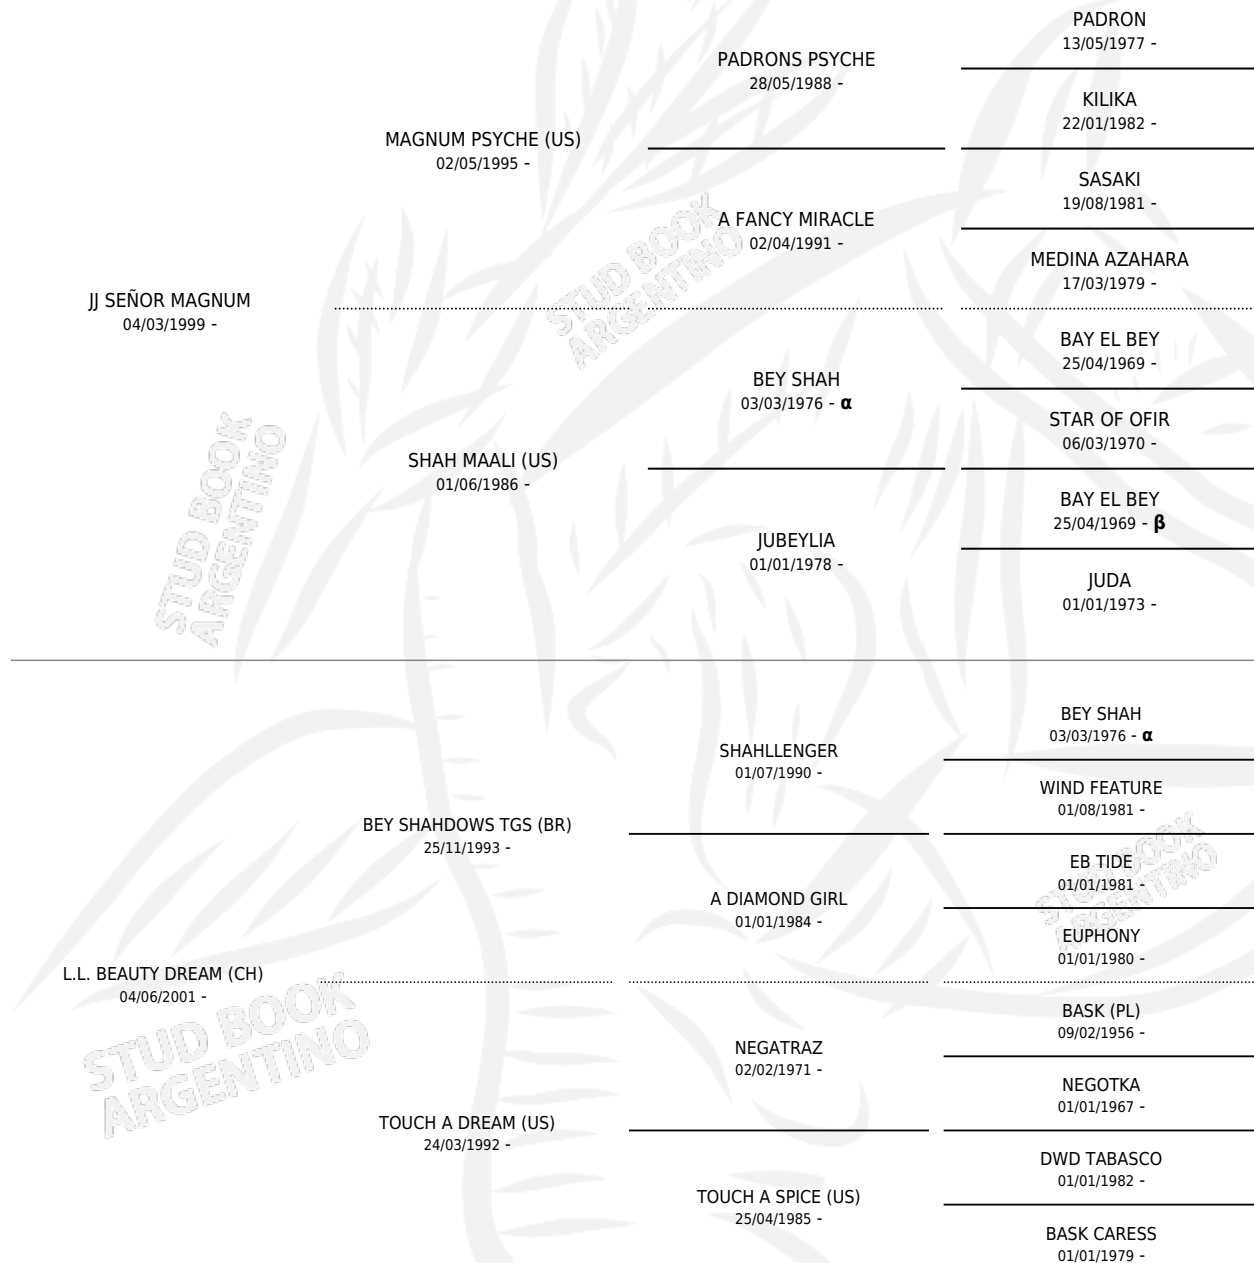

LL BEAUTY QUEEN

por JJ SEÑOR MAGNUM y L.L. BEAUTY DREAM (CH) por
BEY SHAHDOWS TGS (BR)

Argentina · Hembra · Zaino · AP · 03/01/2017
Familia · Volumen 43

ESTADO

TIPIFICACIÓN SANGUÍNEA	X
TIPIFICACIÓN POR ADN	✓
PASAPORTE	✓
IDENTIFICACIÓN POR MICROCHIP	✓
REPRODUCTOR	✓

Lugar de nacimiento: Mayed
Criador: Hasbun Hirmas Alfredo

~

HIJOS

	MACHOS	HEMBRAS
2 NACIERON	0	2
SIN ACTUACIONES		

PEDIGREE

INBREEDING : α, β

S

mientos 2 / Efectividad 66.67%

PADRILLO	PRODUCTO	CRIADOR	1ER SERVICIO	ÚLTIMO SERVICIO
MAAYER ALJASSIMYA (US)	JJ BENERICE (H ZC, 16/01/2026)	MAYED	13/01/2025	13/01/2025
LL BEAUTY QUEEN	∅		25/03/2024	25/03/2024
BENICIO PCF (US)	JJ ALTEZA (H A, 02/01/2024)	MAYED	13/01/2023	13/01/2023