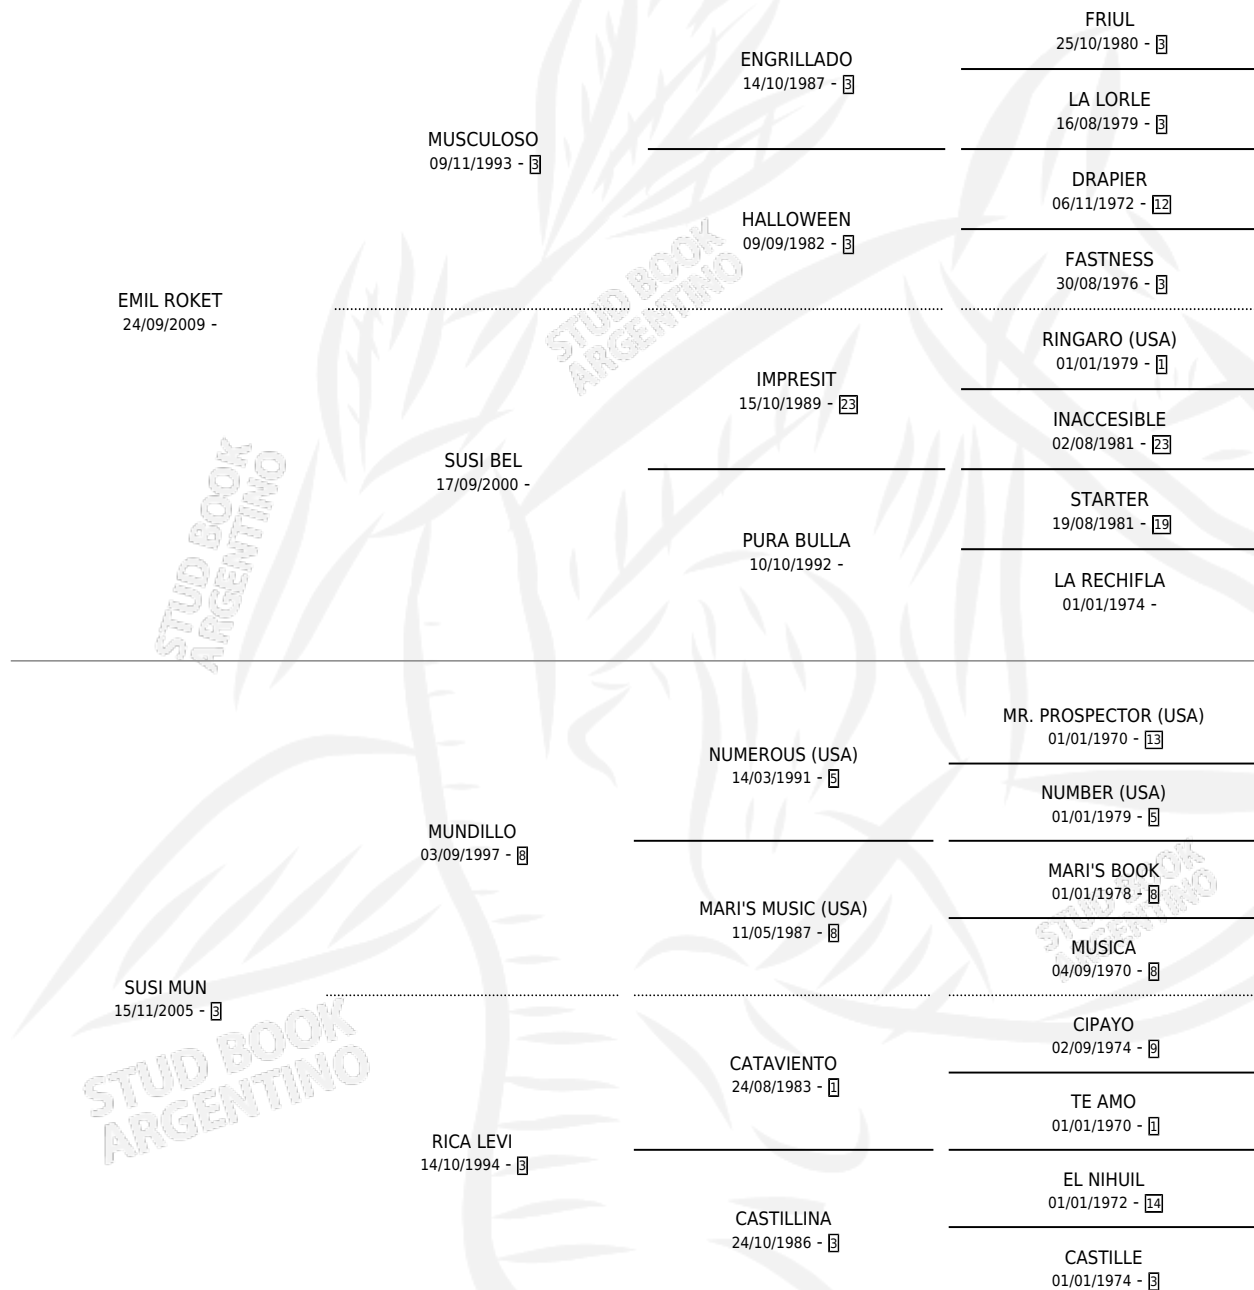

EMIL MUN

por **EMIL ROKET** y **SUSI MUN** por **MUNDILLO**

Argentina · Macho · Zaino · SP · 20/10/2016
Familia 3-n · Volumen 42

ESTADO

TIPIFICACIÓN SANGUÍNEA	X
TIPIFICACIÓN POR ADN	X
PASAPORTE	X
IDENTIFICACIÓN POR MICROCHIP	X
REPRODUCTOR	X

Lugar de nacimiento: Eli-pri-ro

Criador: Eli-pri-ro

PEDIGREE

EMIL MUN

Datos oficiales del Stud Book Argentino

Documento generado el 03/05/2026

studbook.org.ar