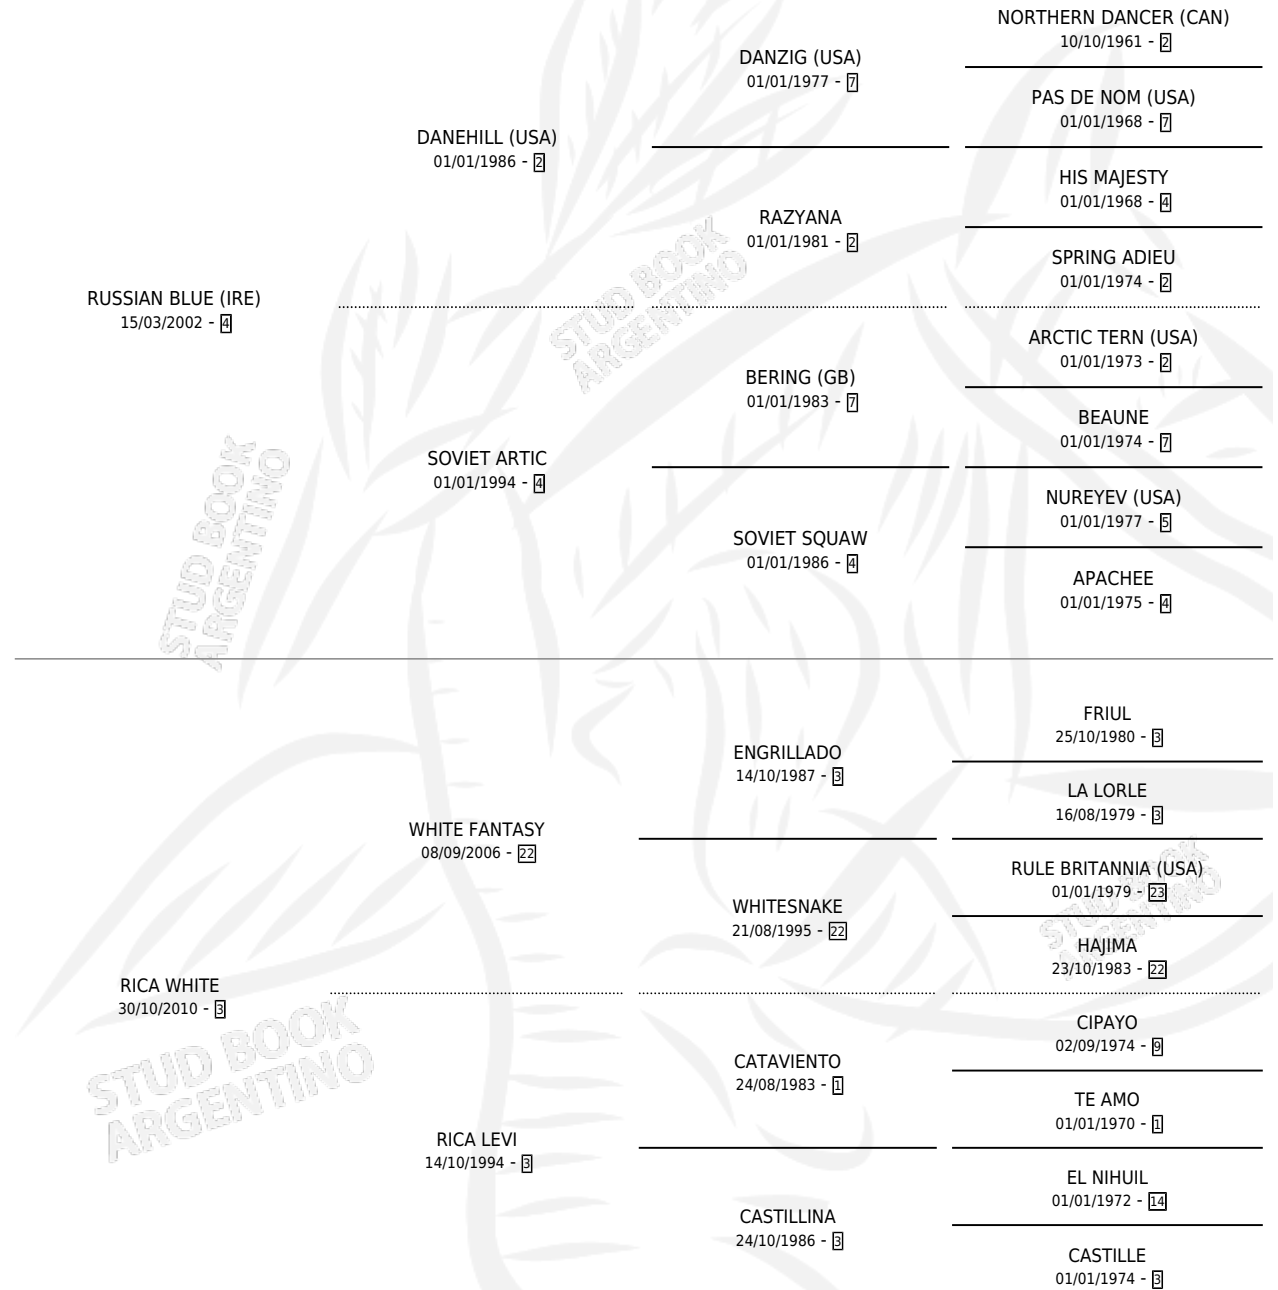

RICO BLUE

por **RUSSIAN BLUE (IRE)** y **RICA WHITE** por **WHITE FANTASY**

Argentina · Macho · Zaino · SP · 30/10/2016
Familia 3-n · Volumen 42

ESTADO

TIPIFICACIÓN SANGUÍNEA	X
TIPIFICACIÓN POR ADN	✓
PASAPORTE	✓
IDENTIFICACIÓN POR MICROCHIP	✓
REPRODUCTOR	✓

Lugar de nacimiento: Eli-pri-ro

Criador: Eli-pri-ro

~

HIJOS

	MACHOS	HEMBRAS
1 NACIERON	1	0
SIN ACTUACIONES		

PEDIGREE