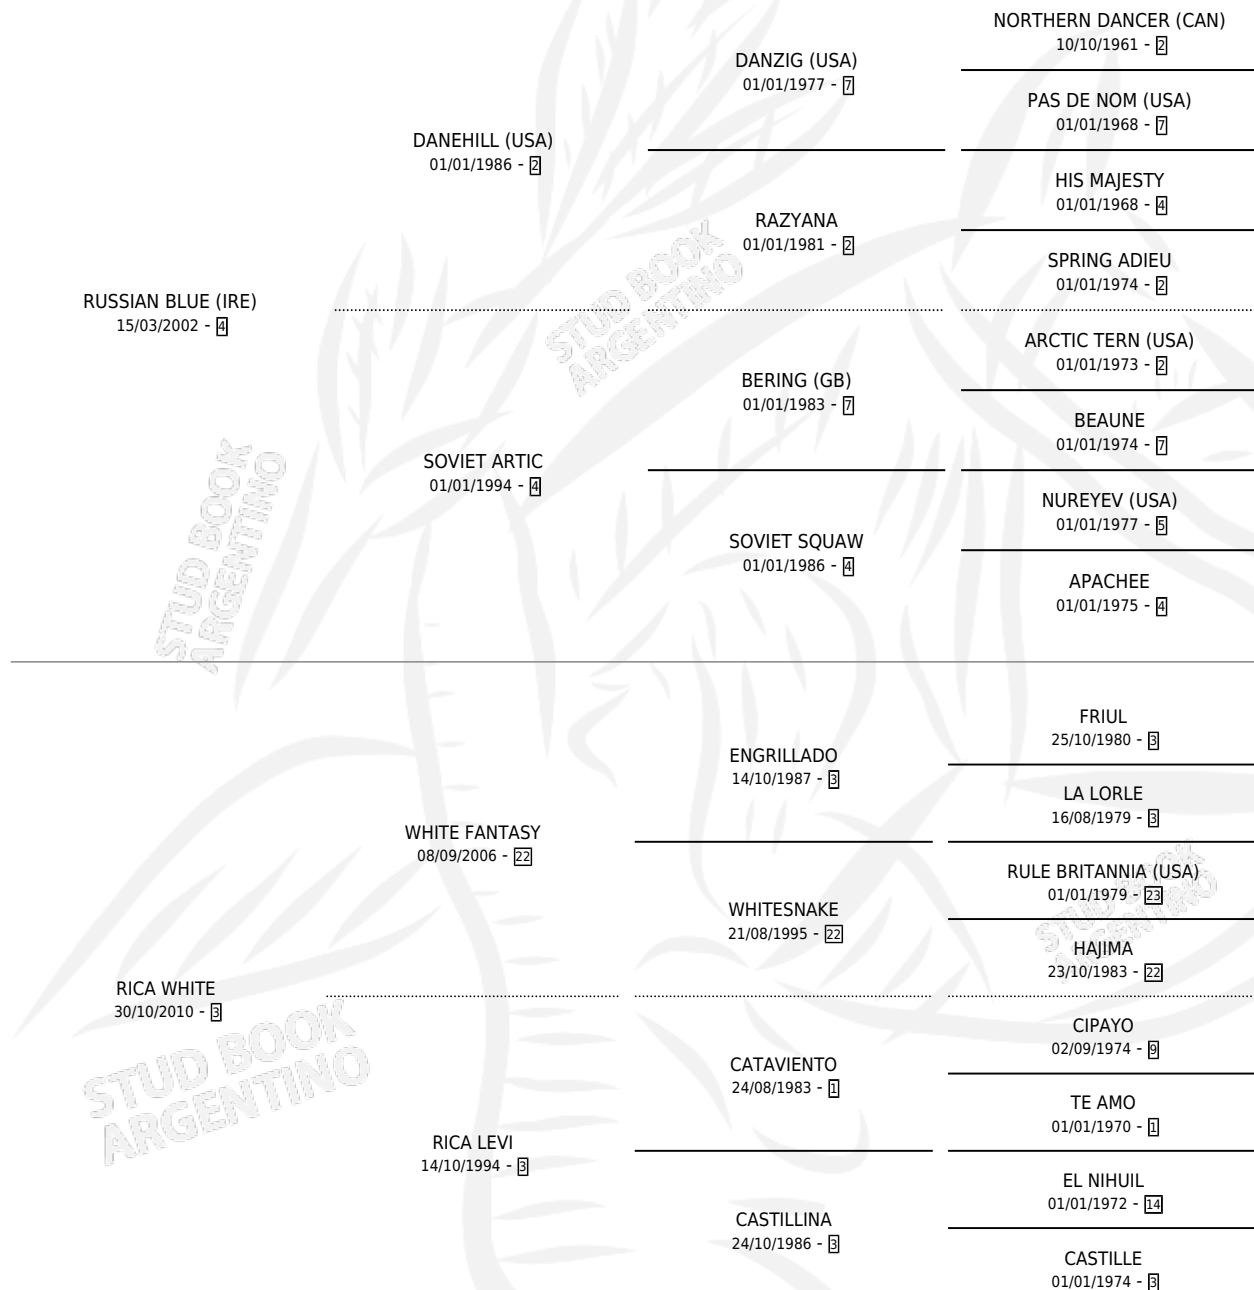

RICO BLUE

por **RUSSIAN BLUE (IRE)** y **RICA WHITE** por **WHITE FANTASY**

Argentina · Macho · Zaino · SP · 30/10/2016
Familia 3-n · Volumen 42

ESTADO

TIPIFICACIÓN SANGUÍNEA	X
TIPIFICACIÓN POR ADN	✓
PASAPORTE	✓
IDENTIFICACIÓN POR MICROCHIP	✓
REPRODUCTOR	✓

Lugar de nacimiento: Eli-pri-ro

Criador: Eli-pri-ro

~

HIJOS

	MACHOS	HEMBRAS
1 NACIERON	1	0
SIN ACTUACIONES		

PEDIGREE

SERVICIOS PADRILLO

TEMPORADA	HARAS	SERVICIO	NAC.	EFFECTIVIDAD
2021	ELI-PRI-RO	3	0	0.00 %
2020	ELI-PRI-RO	3	1	33.33 %