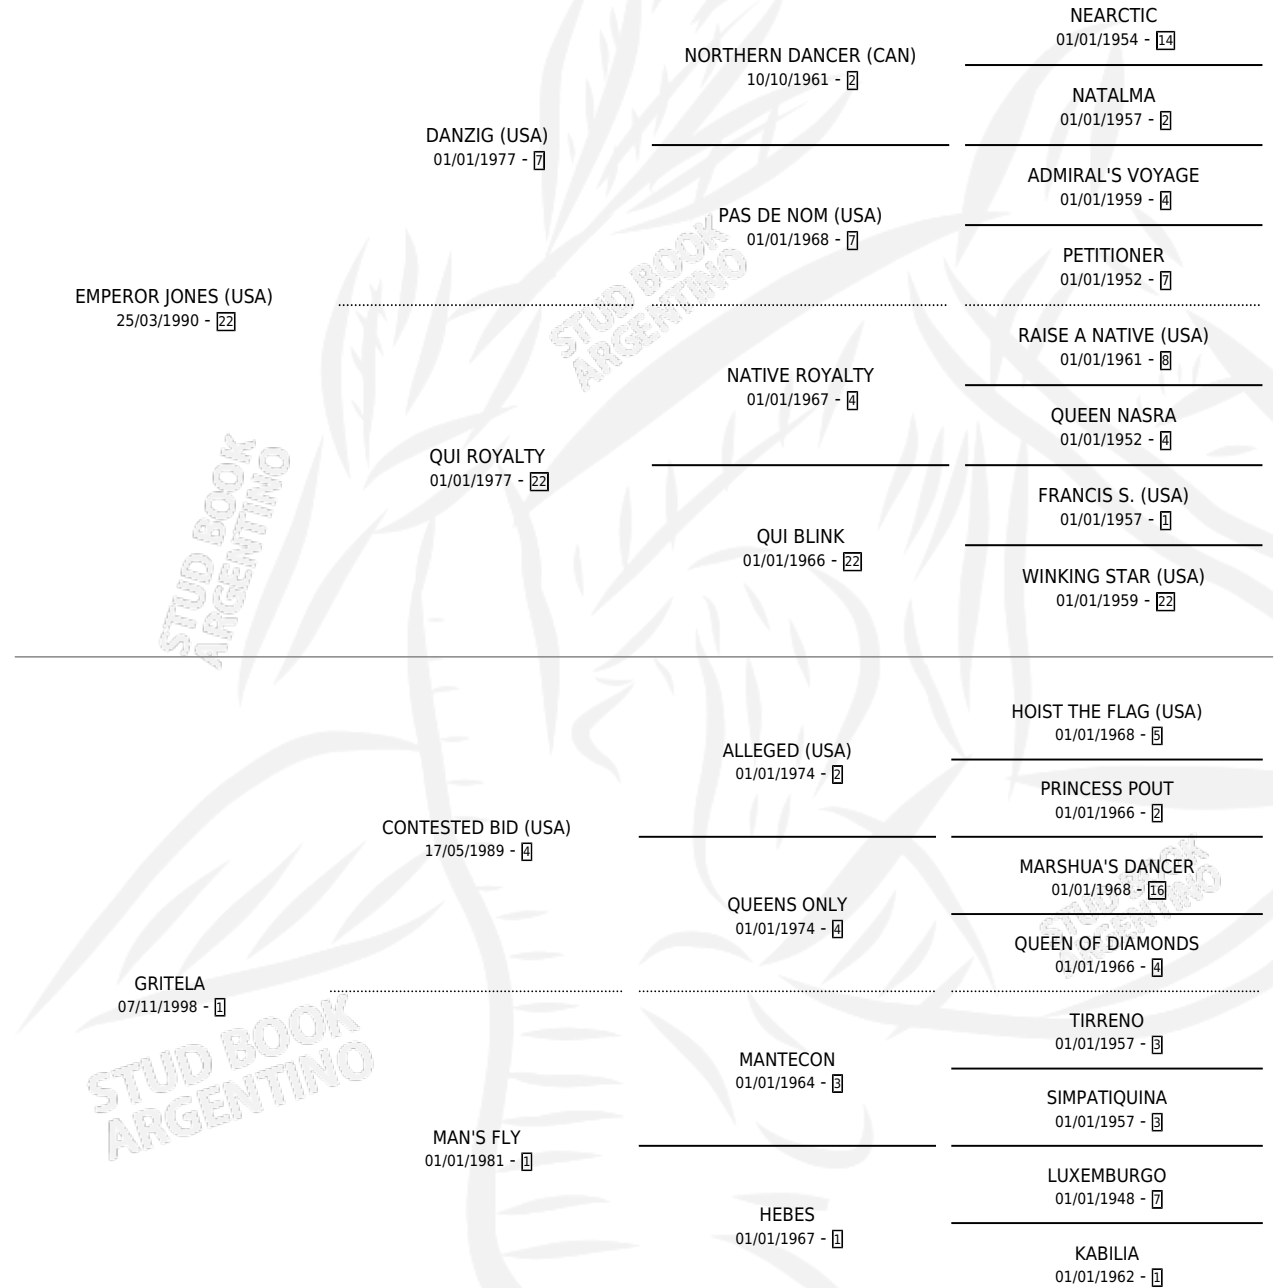

GRITONA EMPER

por **EMPEROR JONES (USA)** y **GRITELA** por **CONTESTED BID (USA)**

Argentina · Hembra · Zaino · SP · 01/12/2016
Familia 1-h · Volumen 42

ESTADO

TIPIFICACIÓN SANGUÍNEA	X
TIPIFICACIÓN POR ADN	✓
PASAPORTE	✓
IDENTIFICACIÓN POR MICROCHIP	✓
REPRODUCTOR	✓

Lugar de nacimiento: El Chichino
Criador: El Chichino

~

HIJOS

	MACHOS	HEMBRAS
3 NACIERON	2	1
SIN ACTUACIONES		

PEDIGREE

CAMPAÑA

Solo carreras oficiales de Argentina

POR EDAD