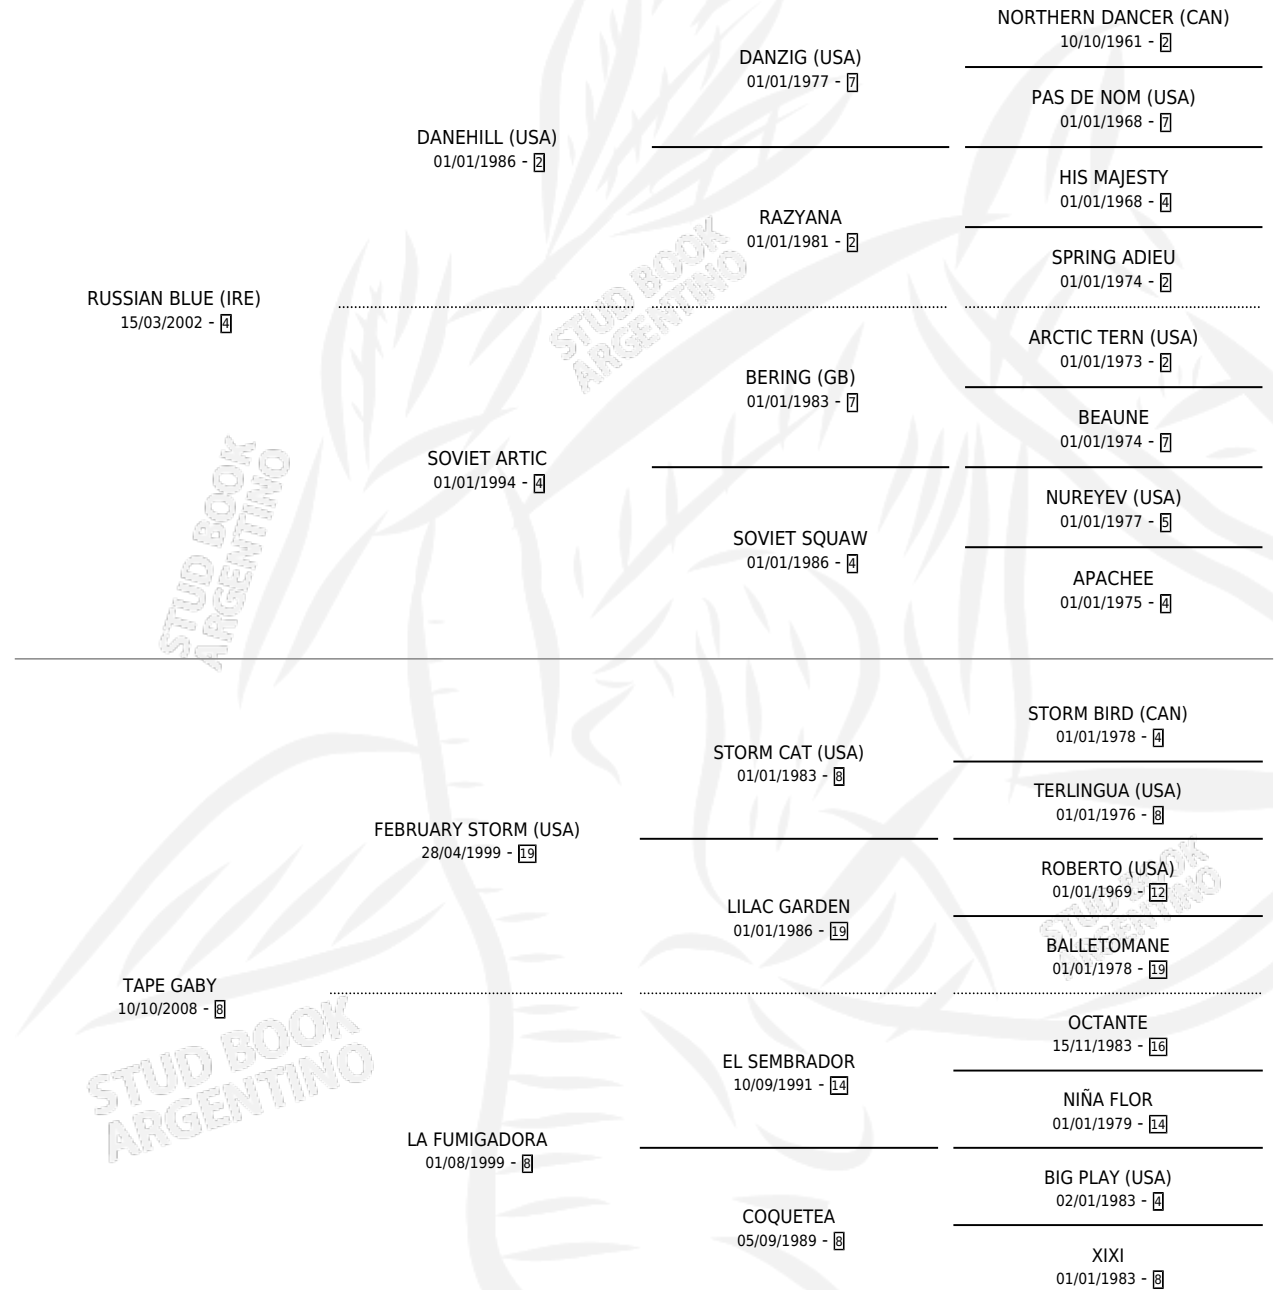

STORMY BLUE

por **RUSSIAN BLUE (IRE)** y **TAPE GABY** por **FEBRUARY STORM (USA)**

Argentina · Hembra · Zaino · SP · 10/11/2016
Familia 8-j · Volumen 42

ESTADO

TIPIFICACIÓN SANGUÍNEA	X
TIPIFICACIÓN POR ADN	X
PASAPORTE	X
IDENTIFICACIÓN POR MICROCHIP	X
REPRODUCTOR	X

Lugar de nacimiento: Tape Viejo

Criador: Tape Viejo

PEDIGREE