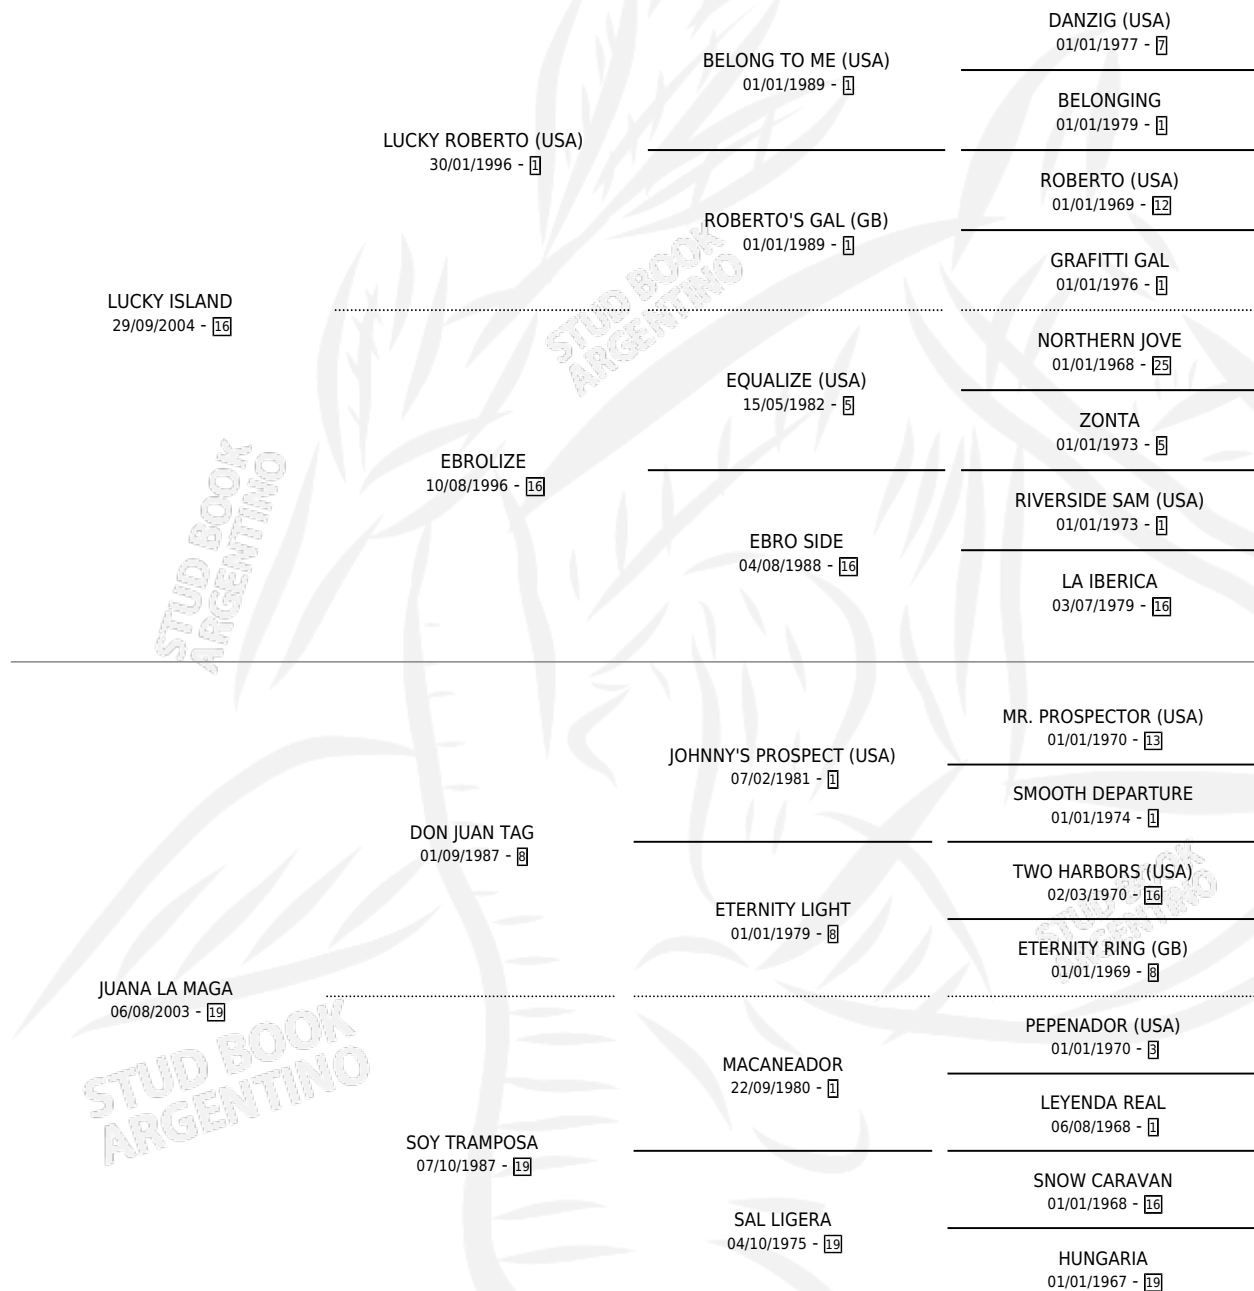

MAGIC ISLAND

por LUCKY ISLAND y JUANA LA MAGA por DON JUAN TAG

Argentina · Hembra · Zaino · SP · 23/10/2016
Familia 19-c · Volumen 42

ESTADO

TIPIFICACIÓN SANGUÍNEA	X
TIPIFICACIÓN POR ADN	X
PASAPORTE	X
IDENTIFICACIÓN POR MICROCHIP	X
REPRODUCTOR	X

Lugar de nacimiento: El Calden

Criador: Lartirigoyen Santiago y Bruno Ignacio

PEDIGREE

MAGIC ISLAND

Datos oficiales del Stud Book Argentino

Documento generado el 11/06/2026

studbook.org.ar