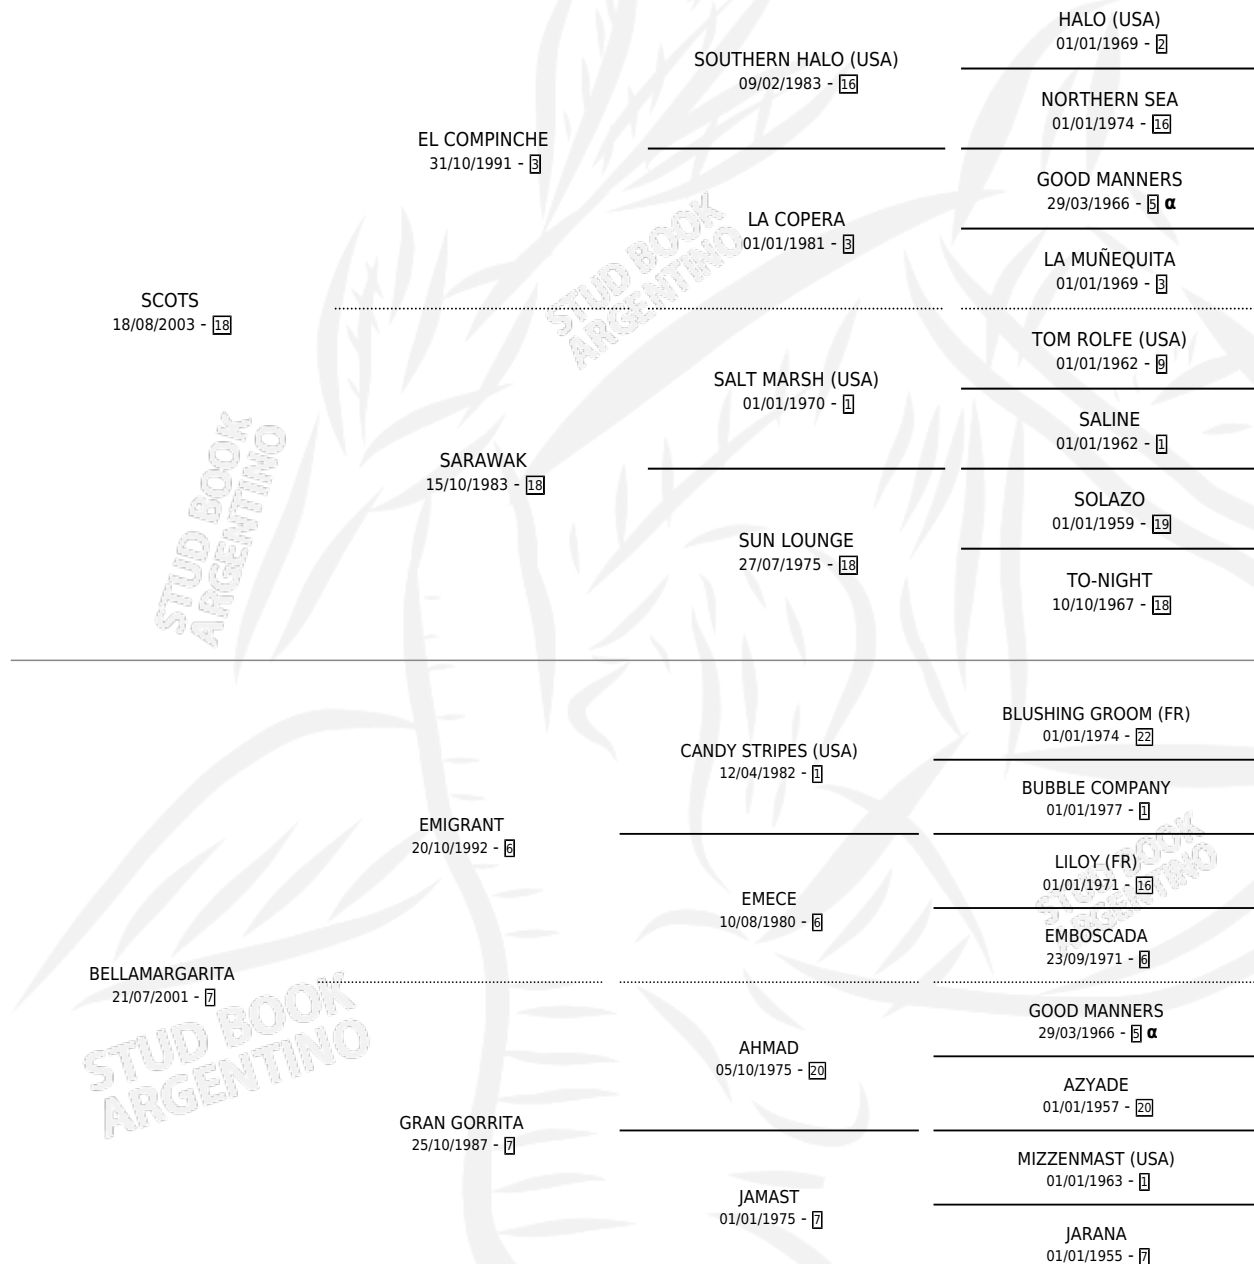

# EL MARGARITO

por SCOTS y BELLAMARGARITA por EMIGRANT

Argentina · Macho · Alazan · SP · 10/11/2016  
Familia 7 · Volumen 42

## ESTADO

TIPIFICACIÓN SANGUÍNEA	X
TIPIFICACIÓN POR ADN	X
PASAPORTE	X
IDENTIFICACIÓN POR MICROCHIP	X
REPRODUCTOR	X

**Lugar de nacimiento:** Alegma

**Criador:** Alegma

## PEDIGREE

INBREEDING :  $\alpha$