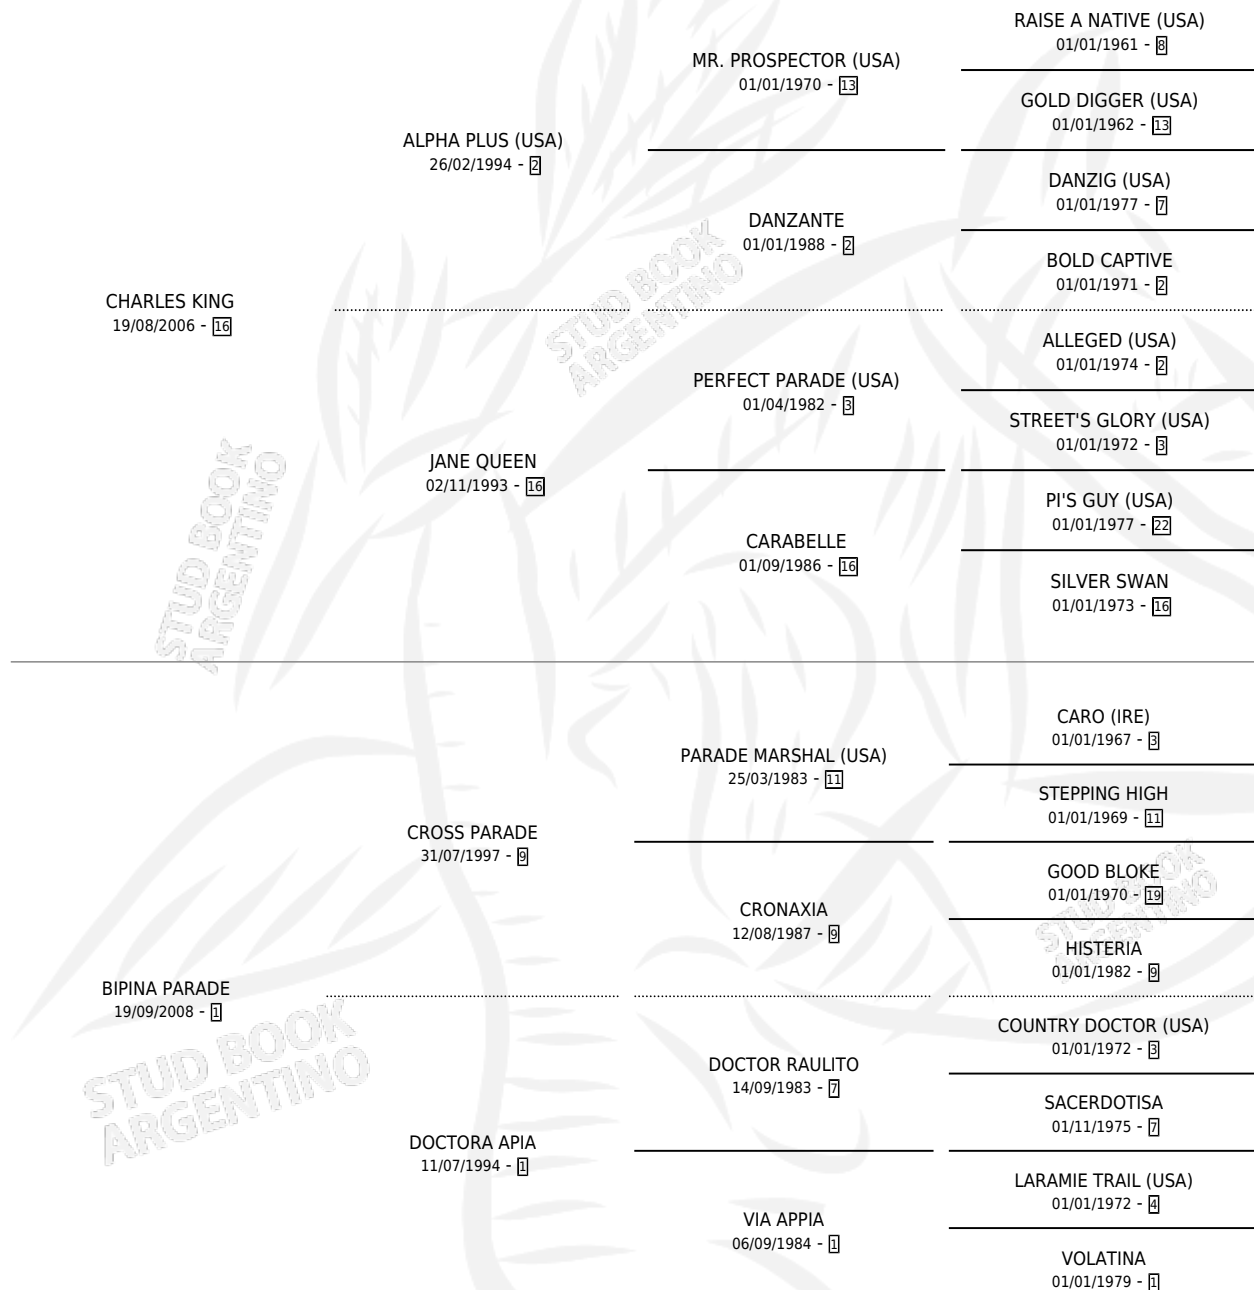

VICENTE KING

por CHARLES KING y BIPINA PARADE por CROSS PARADE

Argentina · Macho · Zaino · SP · 29/08/2016
Familia 1-n · Volumen 42

ESTADO

TIPIFICACIÓN SANGUÍNEA	X
TIPIFICACIÓN POR ADN	✓
PASAPORTE	✓
IDENTIFICACIÓN POR MICROCHIP	✓
REPRODUCTOR	X

Lugar de nacimiento: Mac Gregor
Criador: Regalado Christian Javier

PEDIGREE

CAMPAÑA

Solo carreras oficiales de Argentina

POR EDAD

EDAD	CC	1°	2°	3°	4°	5°	NP	CLC	CLG	CLCG1	CLGG1	IMPORTE	GANANCIA / CC
4 AÑOS	1	0	0	0	0	0	1	0	0	0	0	\$0	\$0
5 AÑOS	3	0	1	0	1	1	0	0	0	0	0	\$115,000	\$38,333
6 AÑOS	1	0	0	0	0	0	1	0	0	0	0	\$0	\$0
TOTALES	5	0	1	0	1	1	2	0	0	0	0	\$115,000	\$23,000
%		0.0%	20.0%	0.0%	20.0%	20.0%	40.0%	0.0%	0.0%	0.0%	0.0%		

Placés en Palermo en 5 carreras disputadas.

POR DISTANCIA

HIPODROMO	CC	1°	2°	3°	4°	5°	NP	CLC	CLG	CLCG1	CLGG1	IMPORTE
PALERMO	4	0	1	0	1	1	1	0	0	0	0	\$115,000
1000 MTS	4	0	1	0	1	1	1	0	0	0	0	\$115,000
LA PLATA	1	0	0	0	0	0	1	0	0	0	0	\$0
1000 MTS	1	0	0	0	0	0	1	0	0	0	0	\$0