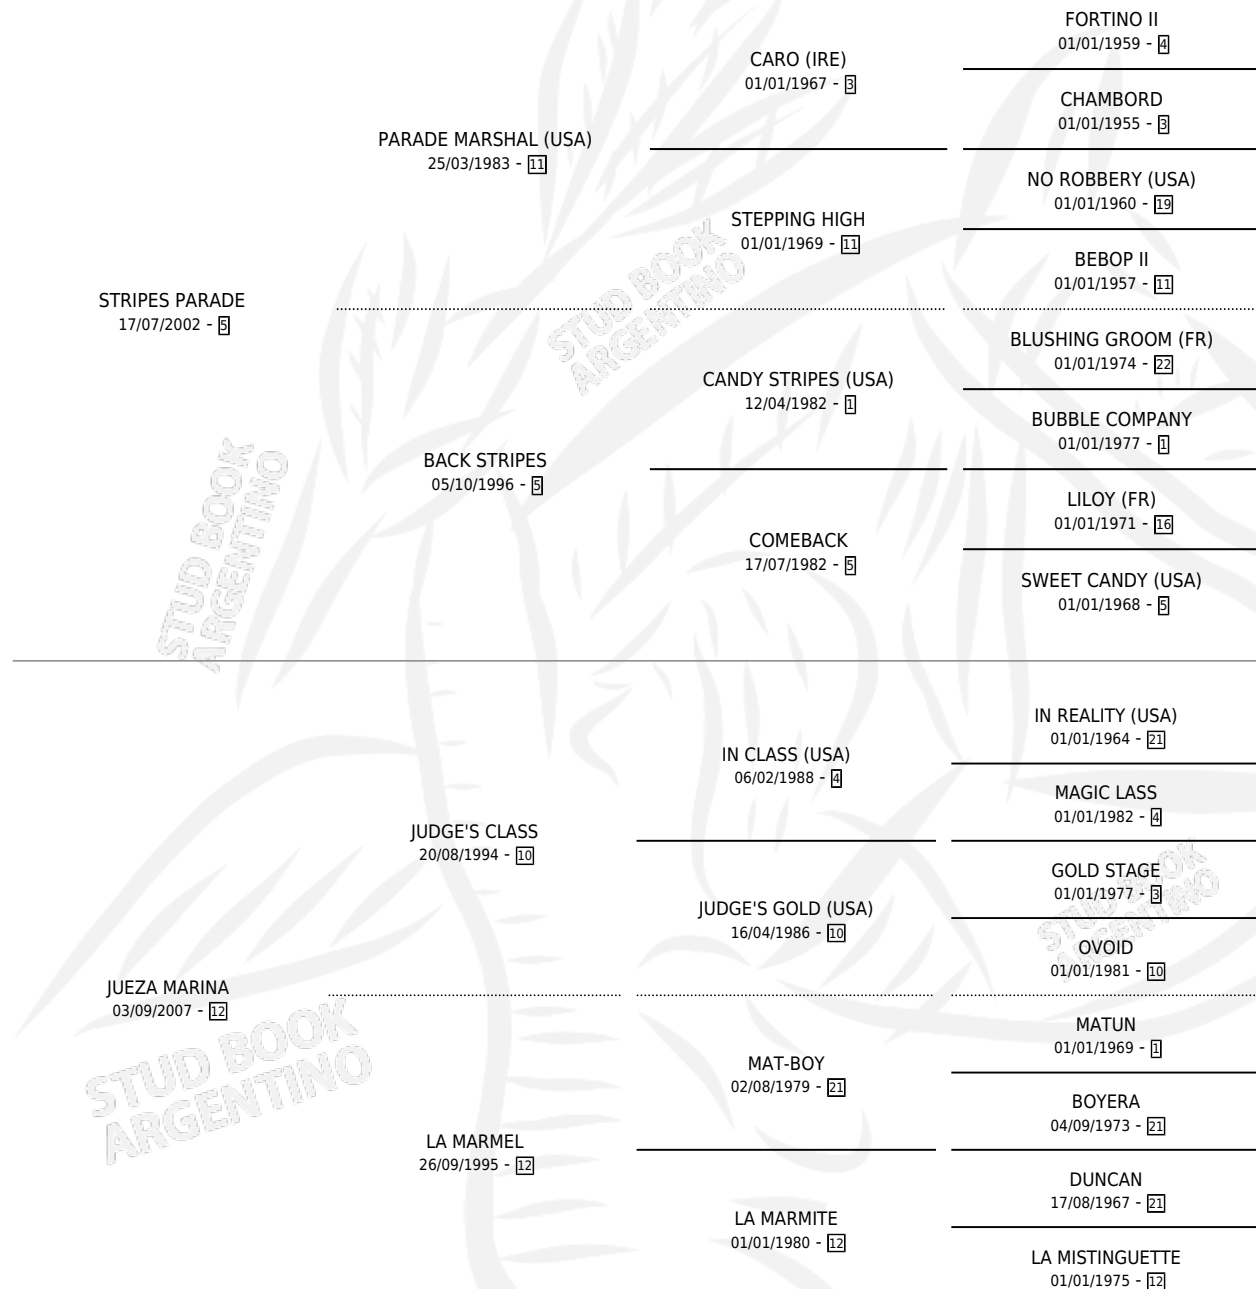

JUEZ PARADE

por STRIPES PARADE y JUEZA MARINA por JUDGE'S CLASS

Argentina · Macho · Alazan · SP · 15/11/2016
Familia 12-d · Volumen 42

ESTADO

TIPIFICACIÓN SANGUÍNEA	X
TIPIFICACIÓN POR ADN	X
PASAPORTE	X
IDENTIFICACIÓN POR MICROCHIP	X
REPRODUCTOR	X

Lugar de nacimiento: Doña Florinda
Criador: Doña Florinda

PEDIGREE

JUEZ PARADE

Datos oficiales del Stud Book Argentino

Documento generado el 11/06/2026

studbook.org.ar