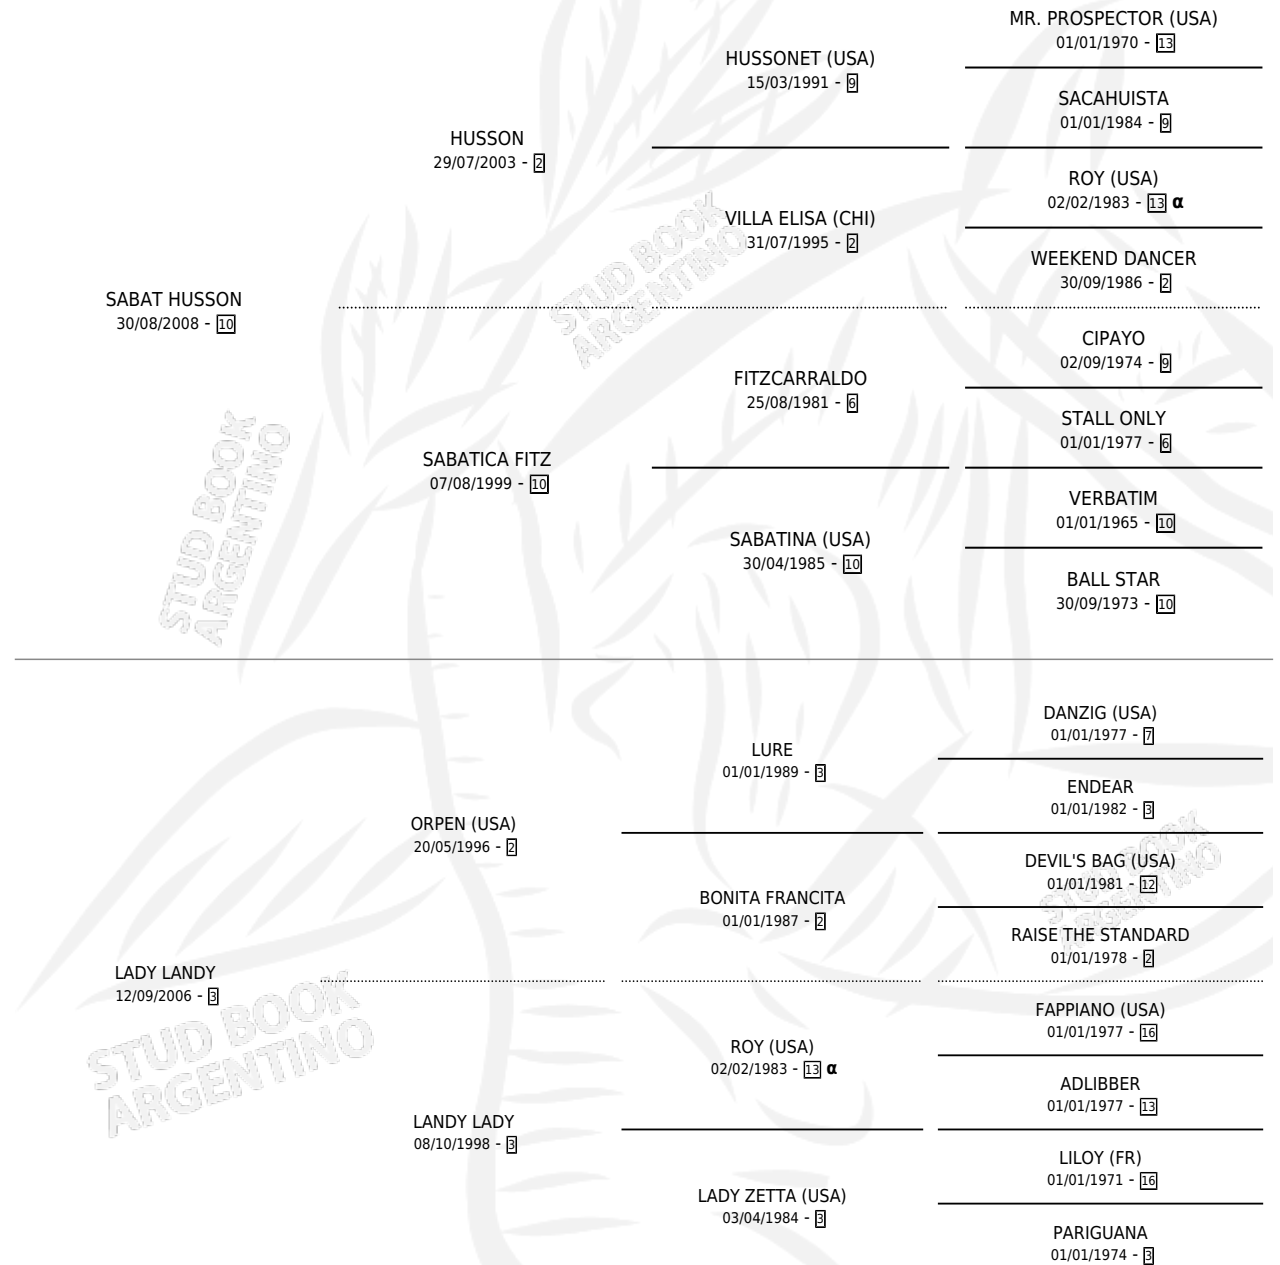

ABYA YALA

por **SABAT HUSSON** y **LADY LANDY** por **ORPEN (USA)**

Argentina · Macho · Zaino · SP · 06/12/2016
Familia 3-h · Volumen 42

ESTADO

TIPIFICACIÓN SANGUÍNEA	X
TIPIFICACIÓN POR ADN	X
PASAPORTE	X
IDENTIFICACIÓN POR MICROCHIP	X
REPRODUCTOR	X

Lugar de nacimiento: Campo particular

Criador: Mentucci Fabio Hernan

PEDIGREE

INBREEDING : α

ABYA YALA

Datos oficiales del Stud Book Argentino

Documento generado el 06/05/2026

studbook.org.ar