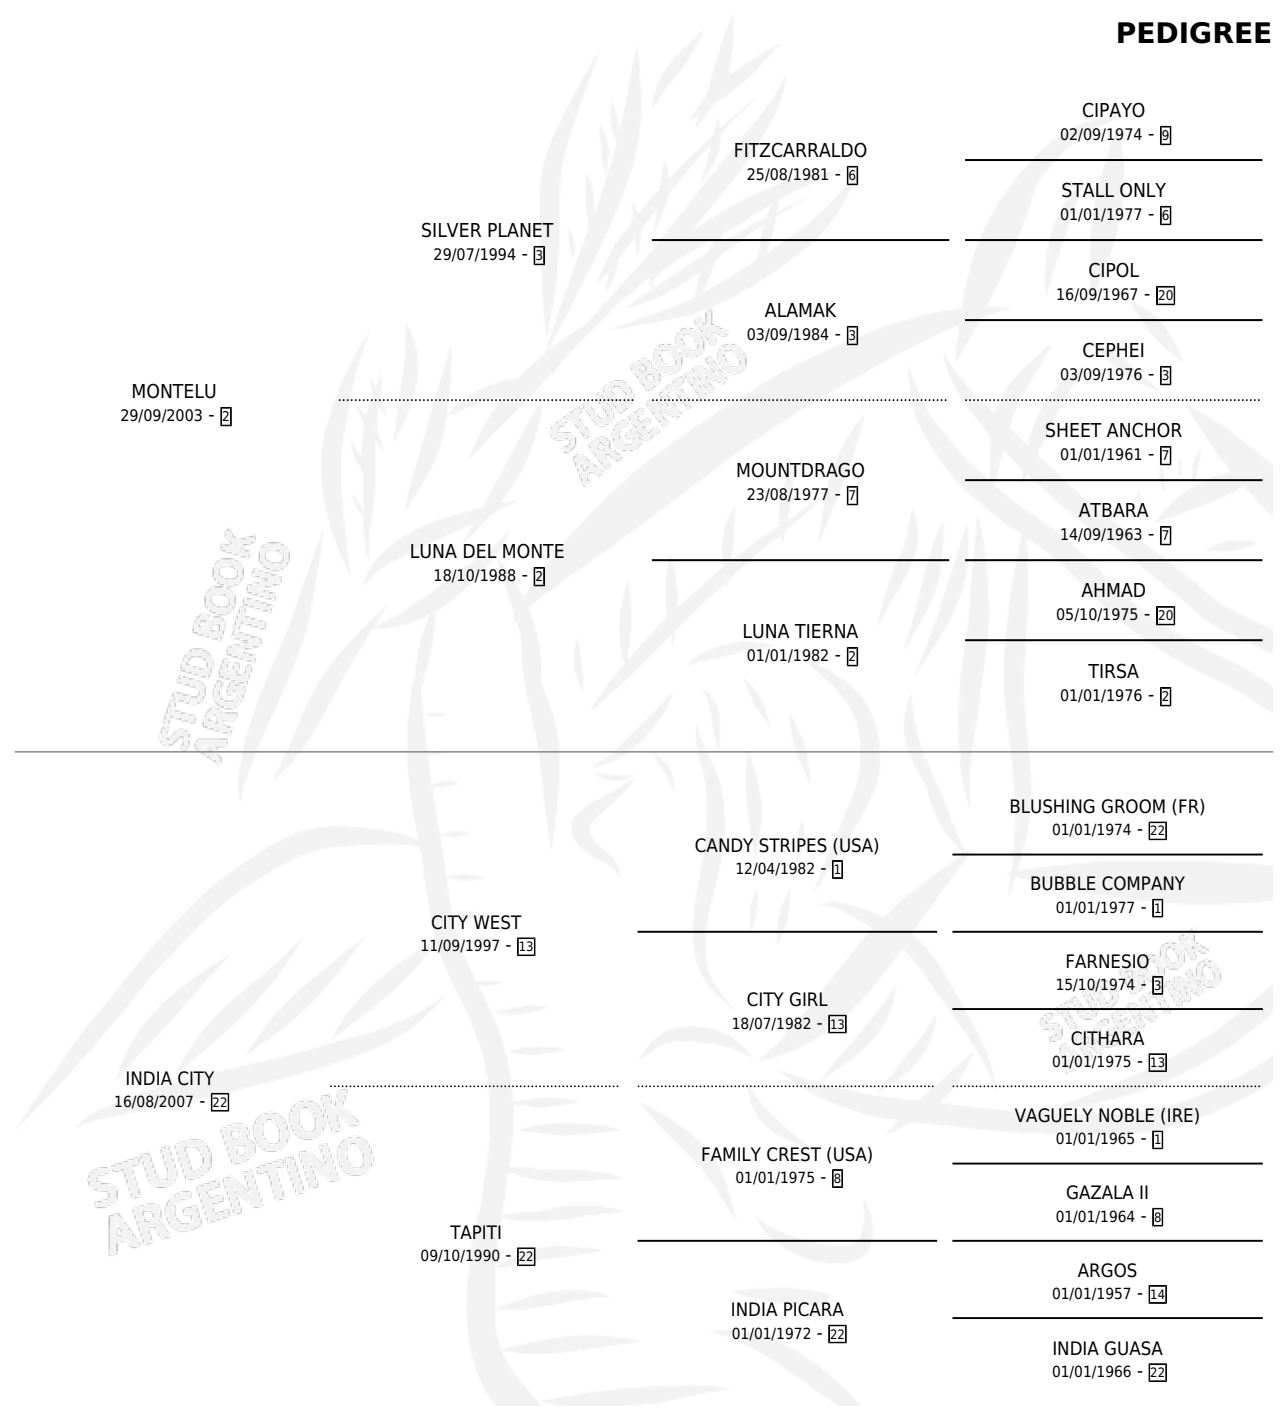

INDIO LU

por MONTELU y INDIA CITY por CITY WEST

Argentina · Macho · Alazan · SP · 10/10/2016
Familia 22-b · Volumen 42

ESTADO

TIPIFICACIÓN SANGUÍNEA	X
TIPIFICACIÓN POR ADN	X
PASAPORTE	X
IDENTIFICACIÓN POR MICROCHIP	X
REPRODUCTOR	X

Lugar de nacimiento: Ranquel
Criador: Colotto Hernan Eduardo

PEDIGREE

INDIO LU

Datos oficiales del Stud Book Argentino

Documento generado el 09/05/2026

studbook.org.ar