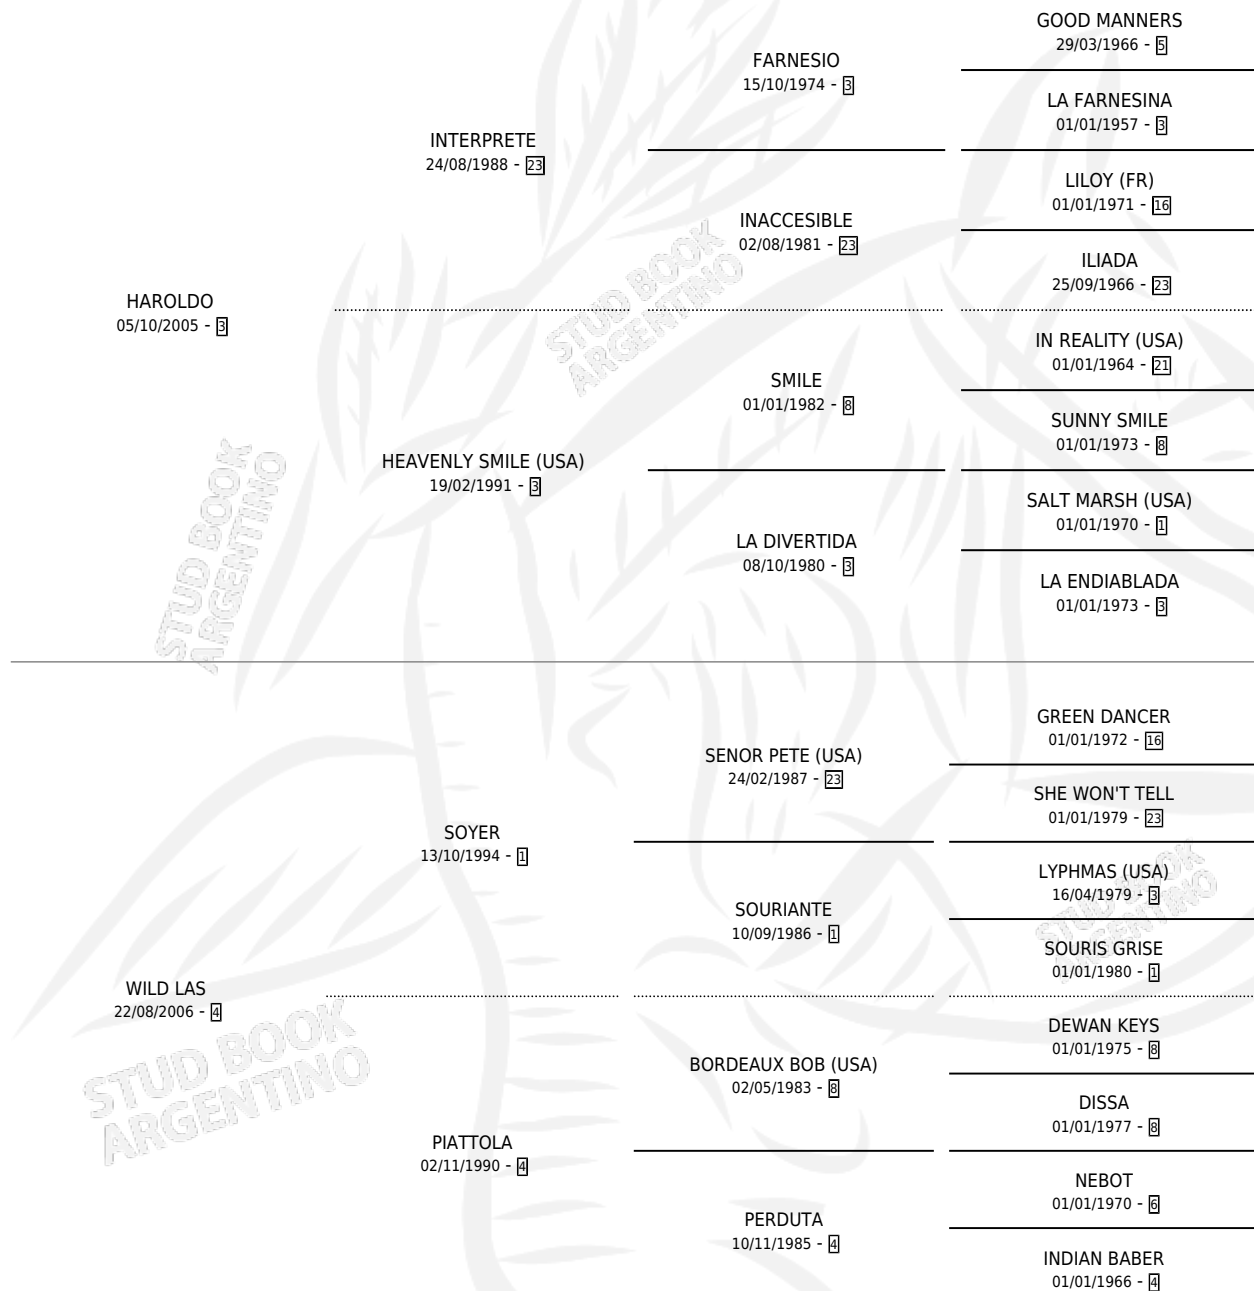

PRECIOSA SOYER

por HAROLDO y WILD LAS por SOYER

Argentina · Hembra · Zaino · SP · 12/11/2016
Familia 4-c · Volumen 42

ESTADO

TIPIFICACIÓN SANGUÍNEA	X
TIPIFICACIÓN POR ADN	✓
PASAPORTE	✓
IDENTIFICACIÓN POR MICROCHIP	✓
REPRODUCTOR	X

Lugar de nacimiento: Campo particular

Criador: Aguirre Aldo Oscar

PEDIGREE

CAMPAÑA

Solo carreras oficiales de Argentina

POR EDAD

EDAD	CC	1°	2°	3°	4°	5°	NP	CLC	CLG	CLCG1	CLGG1	IMPORTE	GANANCIA / CC
5 AÑOS	1	0	0	0	0	0	1	0	0	0	0	\$0	\$0
TOTALES	1	0	0	0	0	0	1	0	0	0	0	\$0	\$0
%		0.0%	0.0%	0.0%	0.0%	0.0%	100%	0.0%	0.0%	0.0%	0.0%		