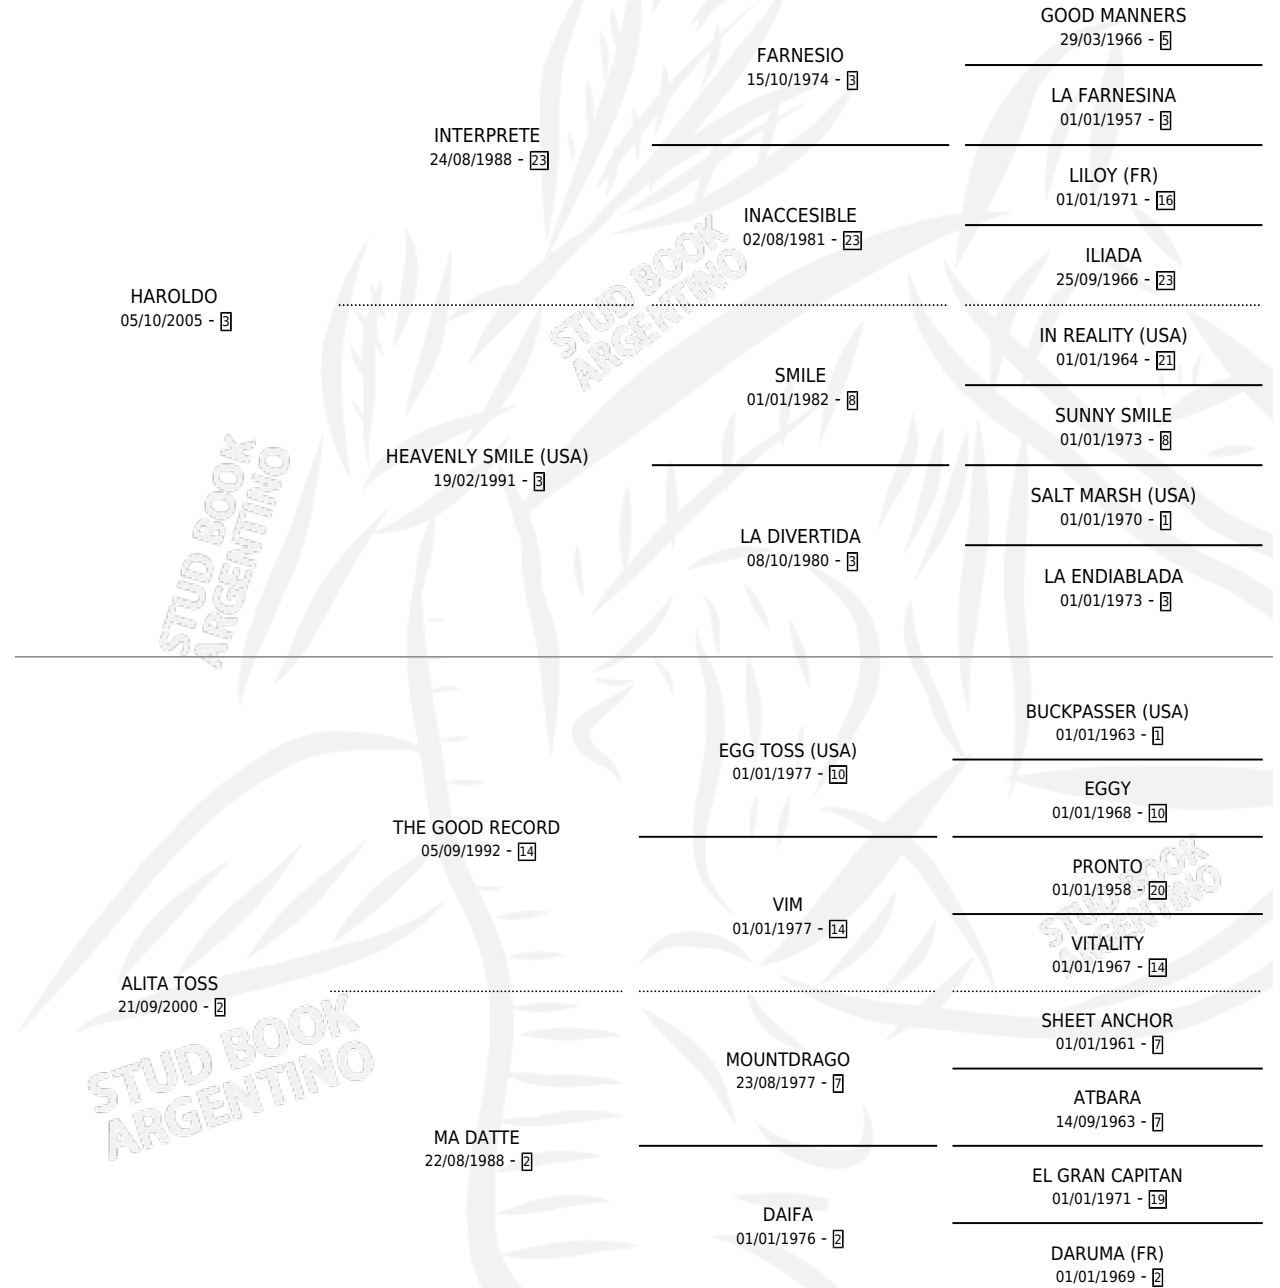

CLOTILDE TOSS

por HAROLDO y ALITA TOSS por THE GOOD RECORD

Argentina · Hembra · Zaino · SP · 06/11/2016
Familia 2-o · Volumen 42

ESTADO

TIPIFICACIÓN SANGUÍNEA	X
TIPIFICACIÓN POR ADN	✓
PASAPORTE	✓
IDENTIFICACIÓN POR MICROCHIP	✓
REPRODUCTOR	X

Lugar de nacimiento: Campo particular

Criador: Aguirre Aldo Oscar

PEDIGREE

CLOTILDE TOSS

Datos oficiales del Stud Book Argentino

Documento generado el 15/05/2026

studbook.org.ar