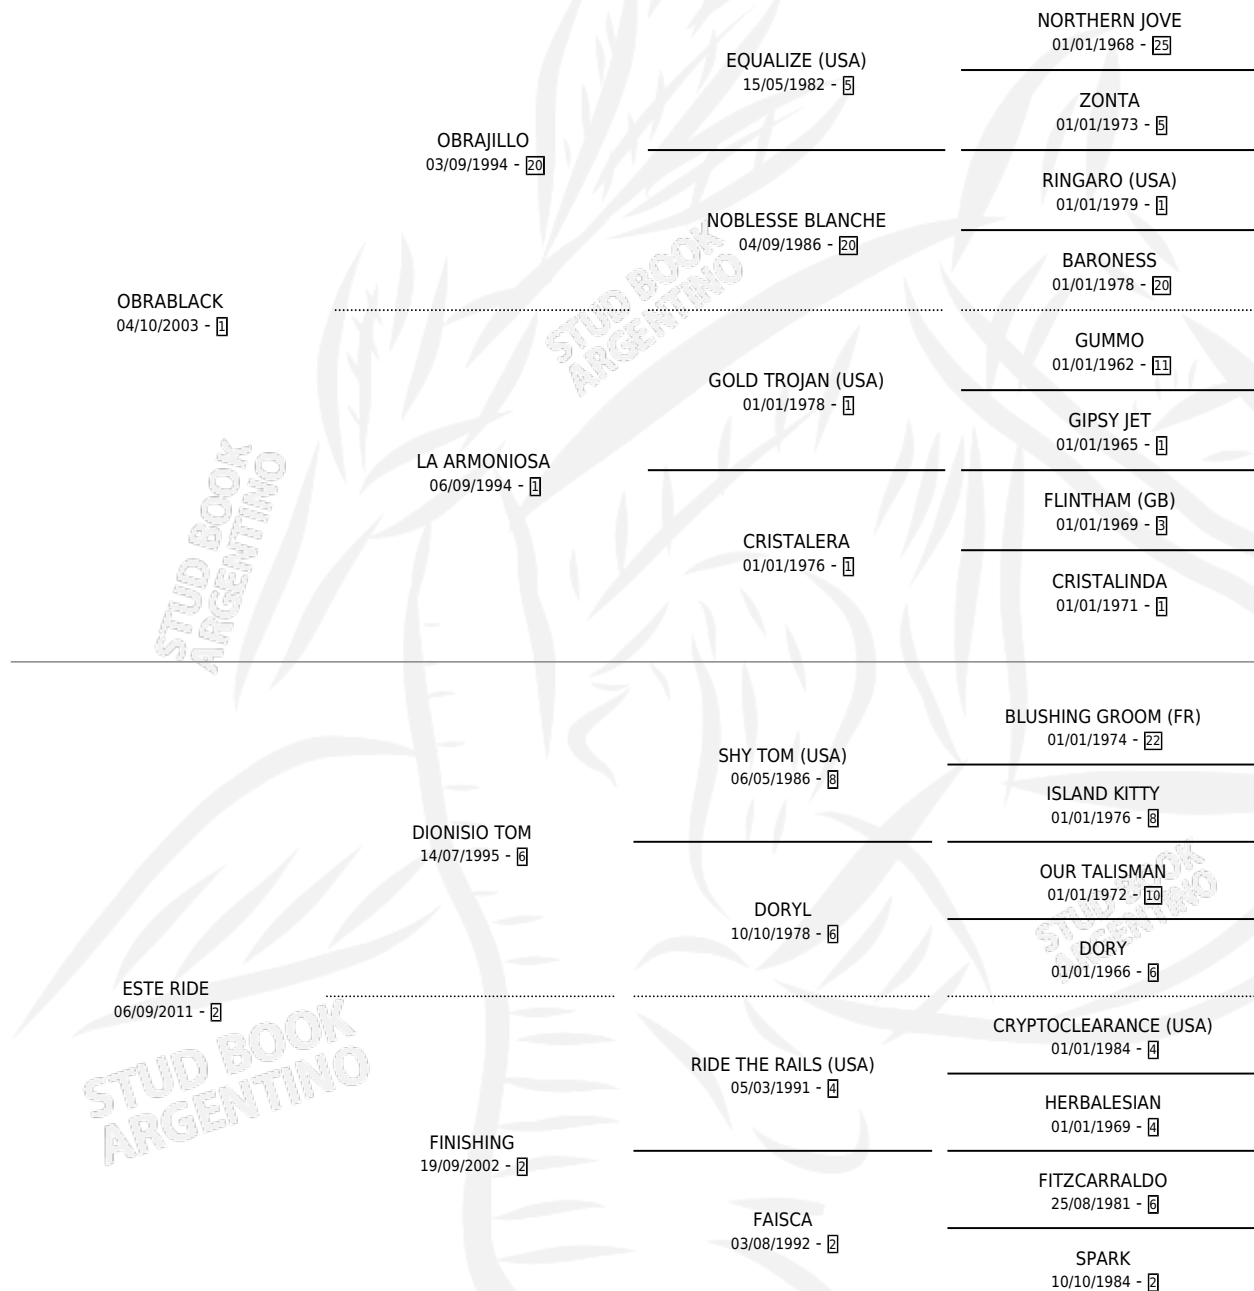

RIDE BLACK

por OBRABLACK y ESTE RIDE por DIONISIO TOM

Argentina · Hembra · Zaino Colorado · SP · 28/12/2016
Familia 2-f · Volumen 42

ESTADO

TIPIFICACIÓN SANGUÍNEA	X
TIPIFICACIÓN POR ADN	X
PASAPORTE	X
IDENTIFICACIÓN POR MICROCHIP	X
REPRODUCTOR	X

Lugar de nacimiento: La Tutina

Criador: Fernandez Benjamin Alfredo

PEDIGREE

RIDE BLACK

Datos oficiales del Stud Book Argentino

Documento generado el 05/05/2026

studbook.org.ar