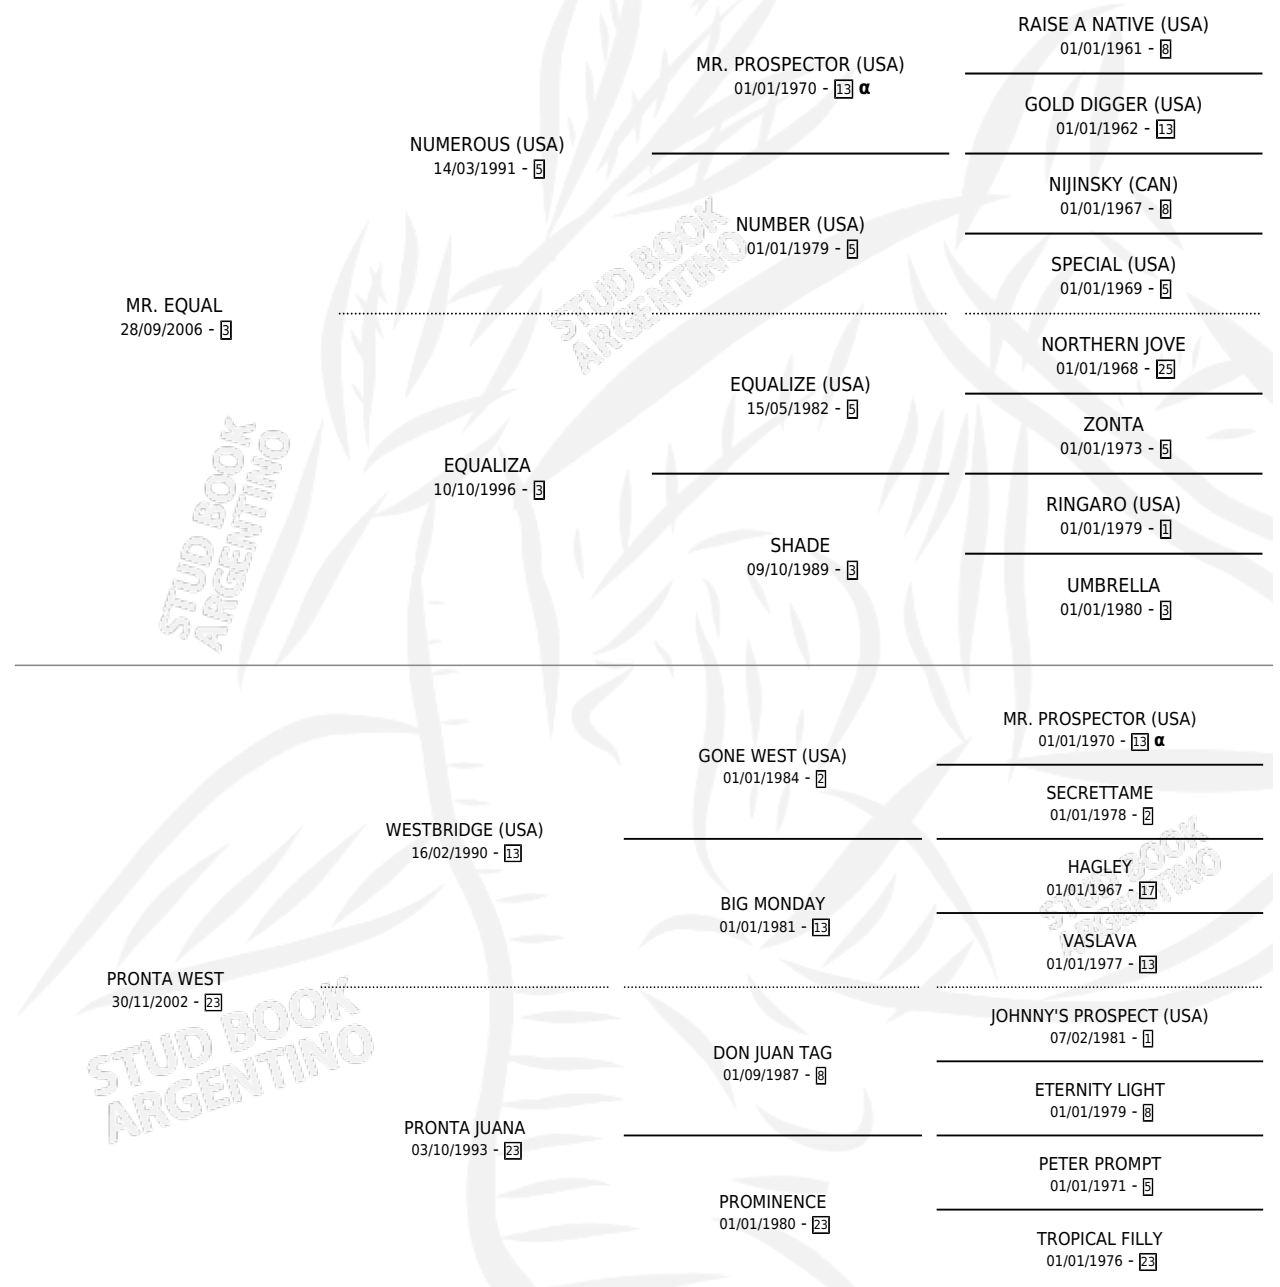

CHE SULTAN

por MR. EQUAL y PRONTA WEST por WESTBRIDGE (USA)

Argentina · Macho · Tordillo · SP · 23/10/2016
Familia 23-a · Volumen 42

ESTADO

TIPIFICACIÓN SANGUÍNEA	X
TIPIFICACIÓN POR ADN	✓
PASAPORTE	✓
IDENTIFICACIÓN POR MICROCHIP	✓
REPRODUCTOR	X

Lugar de nacimiento: Ojos del Padre

Criador: Ojos del Padre

PEDIGREE

INBREEDING : α

CHE SULTAN

Datos oficiales del Stud Book Argentino

Documento generado el 05/05/2026

studbook.org.ar