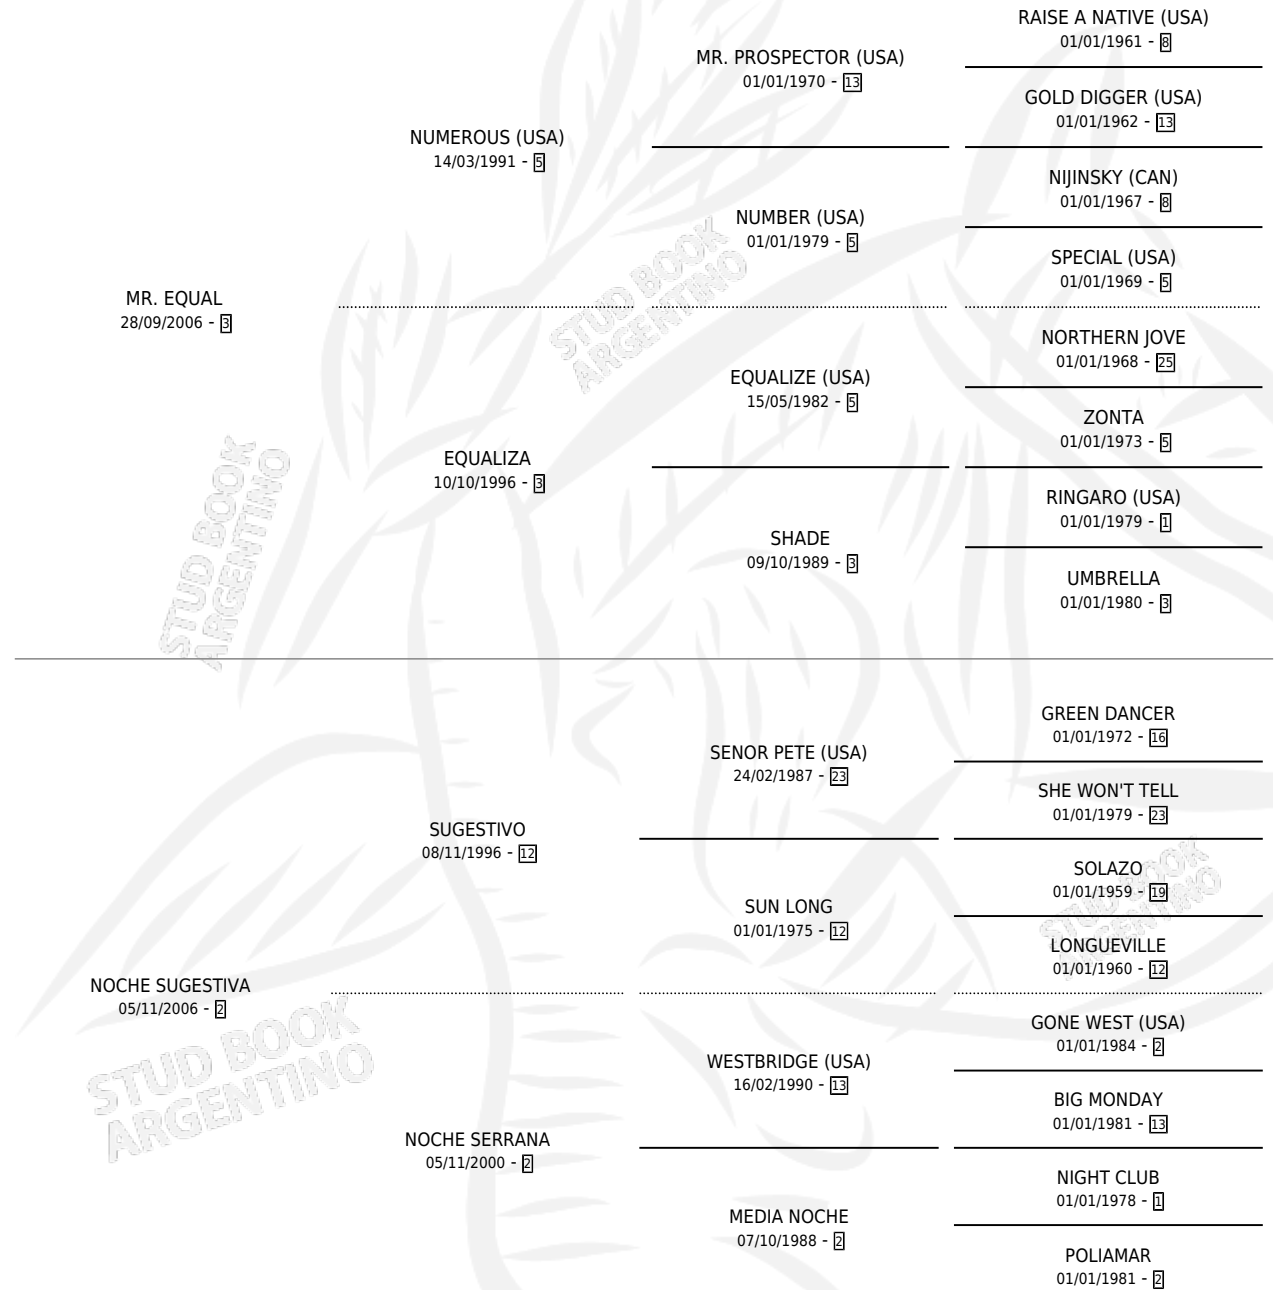

CHE CUBANA

por MR. EQUAL y NOCHE SUGESTIVA por SUGESTIVO

Argentina · Hembra · Zaino · SP · 17/11/2016
Familia 2 · Volumen 42

ESTADO

TIPIFICACIÓN SANGUÍNEA	X
TIPIFICACIÓN POR ADN	X
PASAPORTE	X
IDENTIFICACIÓN POR MICROCHIP	X
REPRODUCTOR	X

Lugar de nacimiento: Ojos del Padre

Criador: Ojos del Padre

PEDIGREE

CHE CUBANA

Datos oficiales del Stud Book Argentino

Documento generado el 11/06/2026

studbook.org.ar