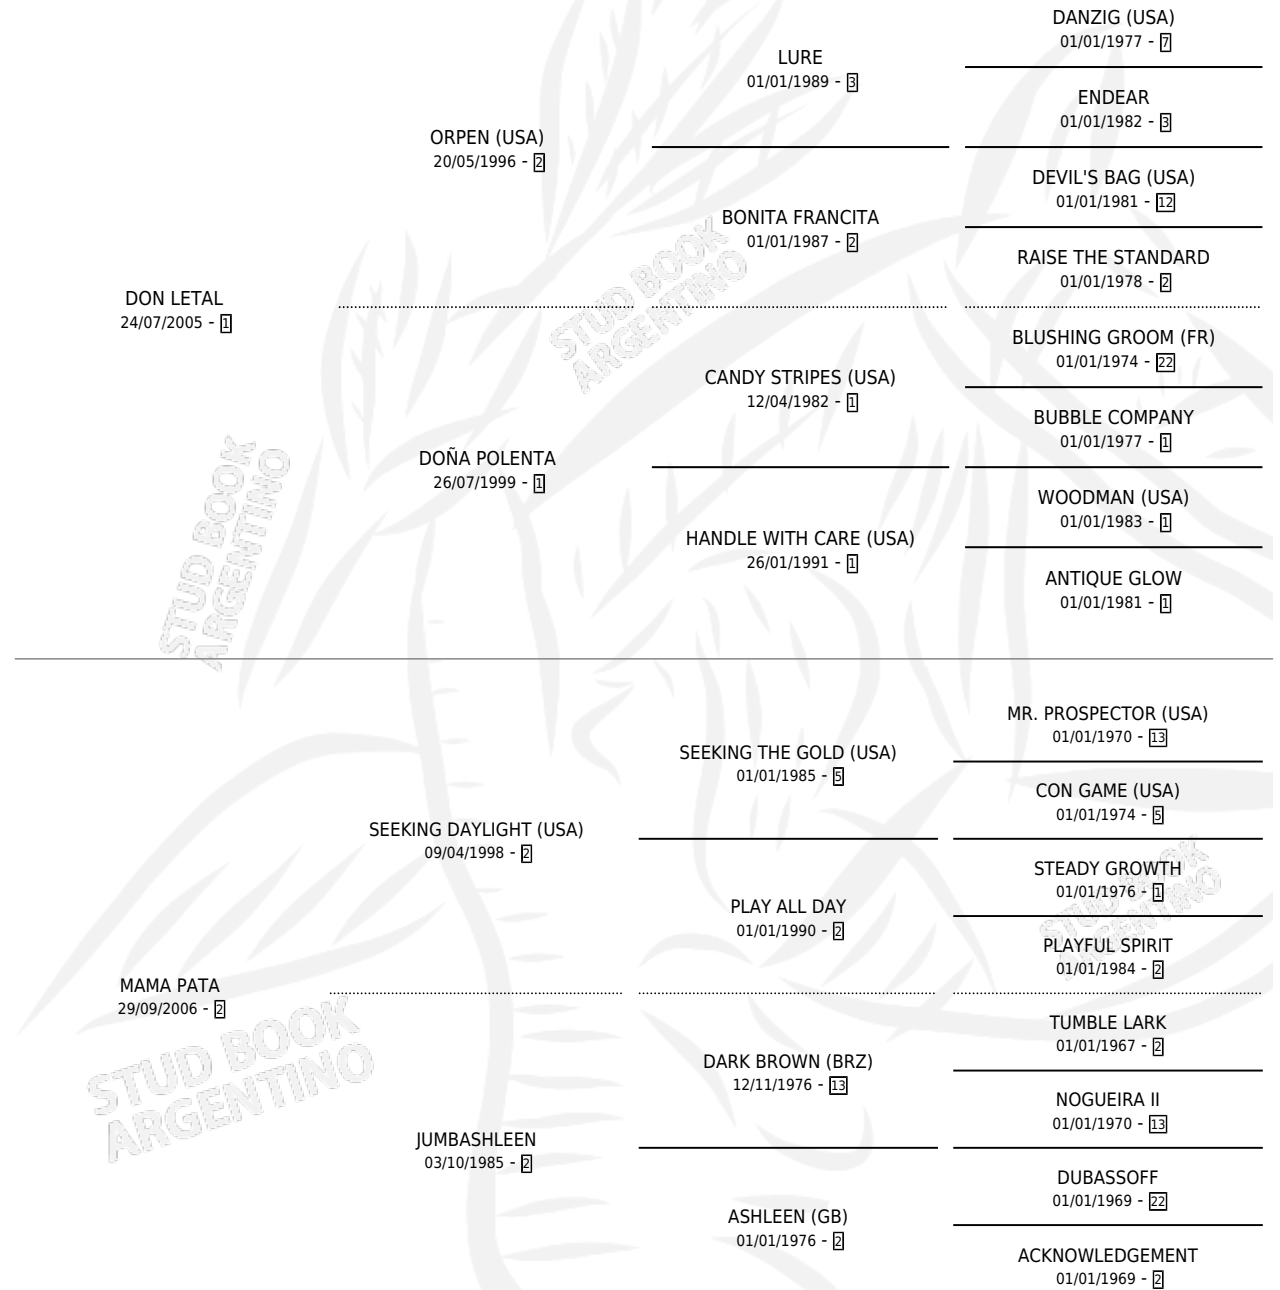

MARINA LETAL

por DON LETAL y MAMA PATA por SEEKING DAYLIGHT (USA)

Argentina · Hembra · Zaino Colorado · SP · 21/10/2016
Familia 2-e · Volumen 42

ESTADO

TIPIFICACIÓN SANGUÍNEA	X
TIPIFICACIÓN POR ADN	✓
PASAPORTE	✓
IDENTIFICACIÓN POR MICROCHIP	✓
REPRODUCTOR	✓

Lugar de nacimiento: Los Bayitos

Criador: Badiola Pablo Jose

PEDIGREE