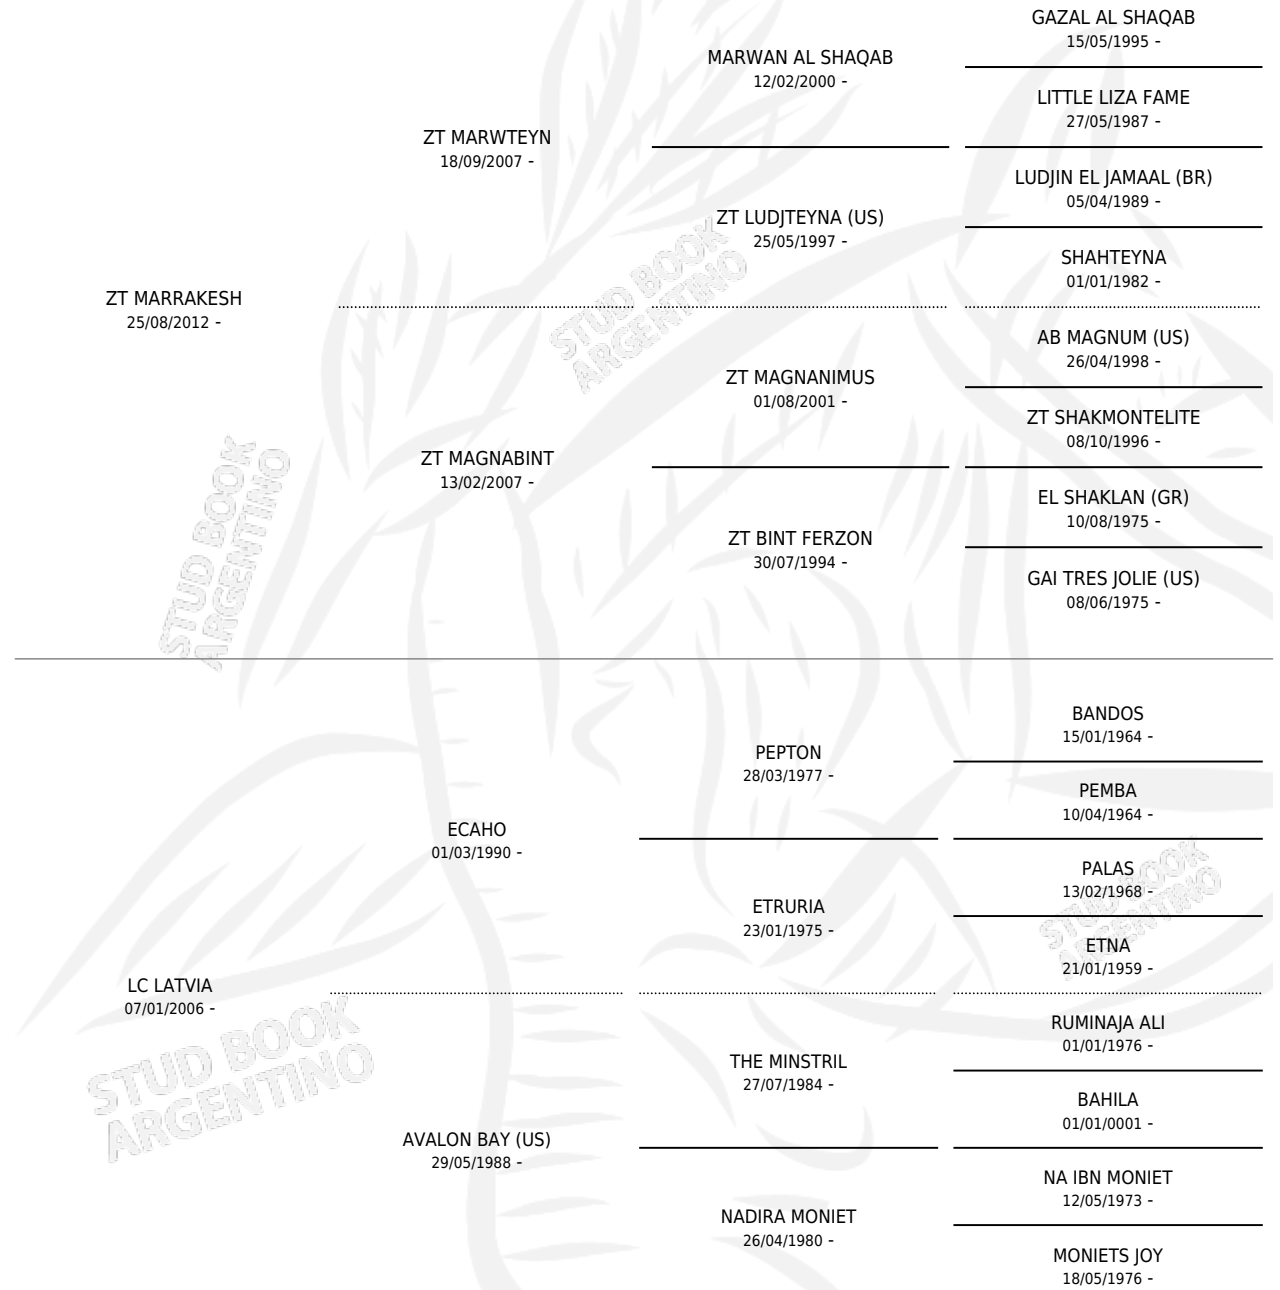

LB MARRAHO

por ZT MARRAKESH y LC LATVIA por ECAHO

Argentina · Macho · Alazan o Tordillo · AP · 07/01/2017
Familia · Volumen 43

ESTADO

TIPIFICACIÓN SANGUÍNEA	X
TIPIFICACIÓN POR ADN	X
PASAPORTE	X
IDENTIFICACIÓN POR MICROCHIP	X
REPRODUCTOR	X

Lugar de nacimiento: La Bombalina

Criador: La Bombalina

PEDIGREE

LB MARRAHO

Datos oficiales del Stud Book Argentino

Documento generado el 10/05/2026

studbook.org.ar