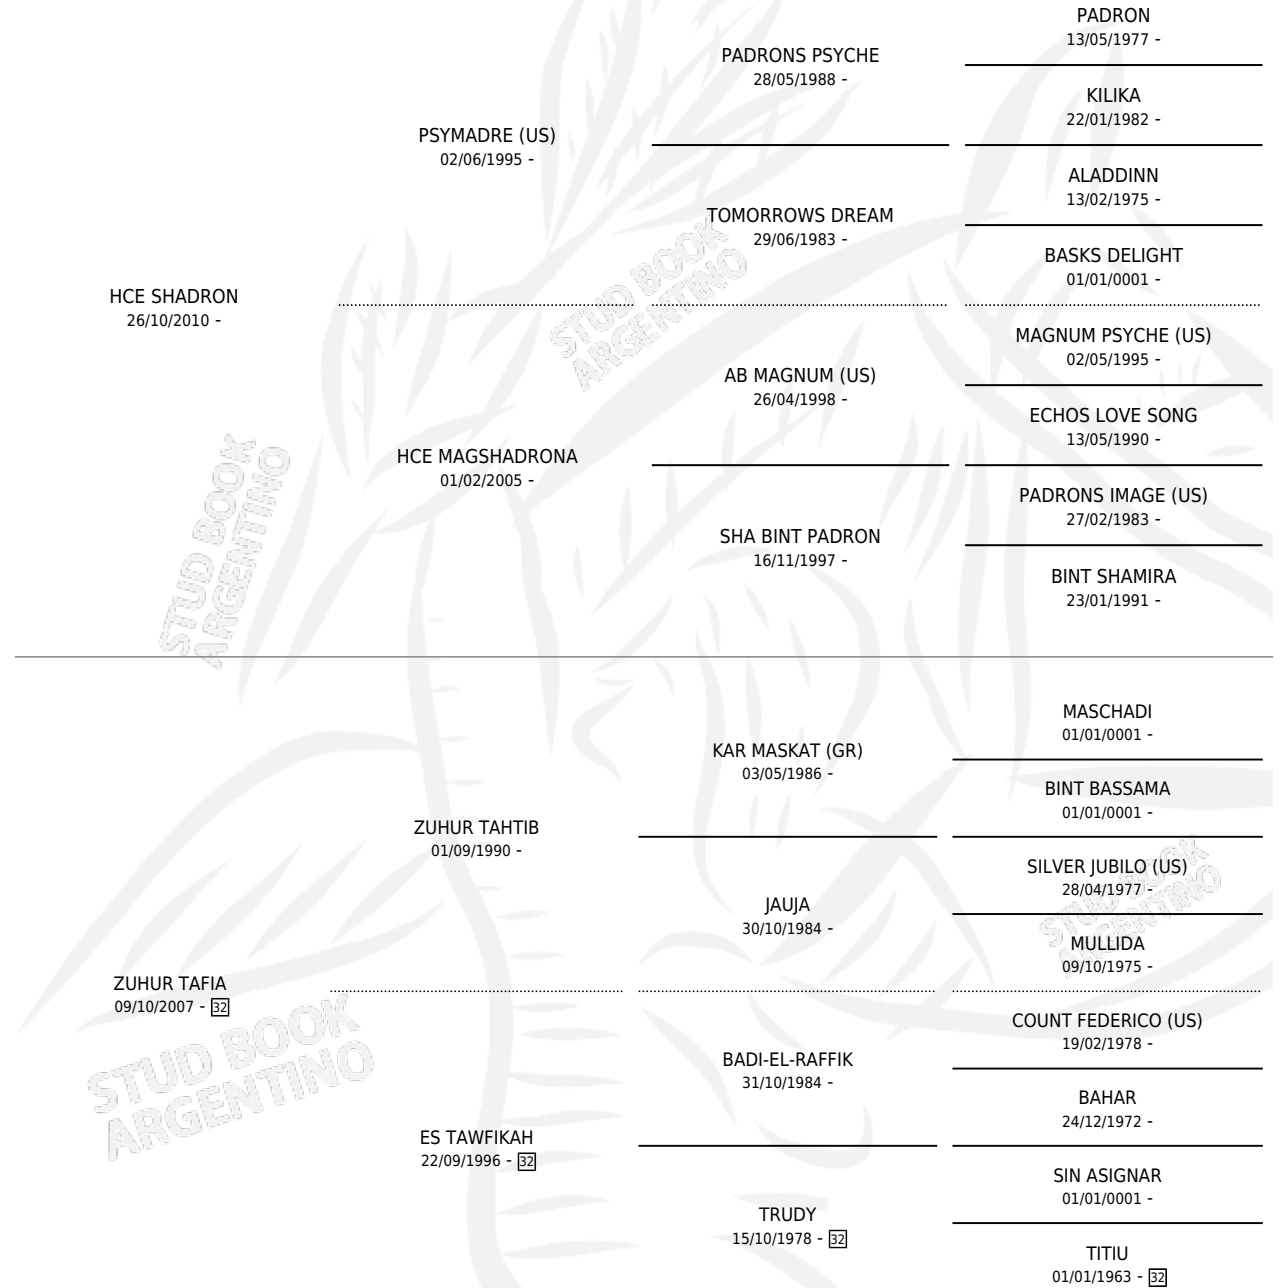

LB SHA MELCHOR

por HCE SHADRON y ZUHUR TAFIA por ZUHUR TAHTIB

Argentina · Macho · Alazan · AA · 06/01/2017
Familia 32 · Volumen 43

ESTADO

TIPIFICACIÓN SANGUÍNEA	X
TIPIFICACIÓN POR ADN	X
PASAPORTE	X
IDENTIFICACIÓN POR MICROCHIP	X
REPRODUCTOR	X

Lugar de nacimiento: La Bombalina

Criador: La Bombalina

PEDIGREE

LB SHA MELCHOR

Datos oficiales del Stud Book Argentino

Documento generado el 11/05/2026

studbook.org.ar