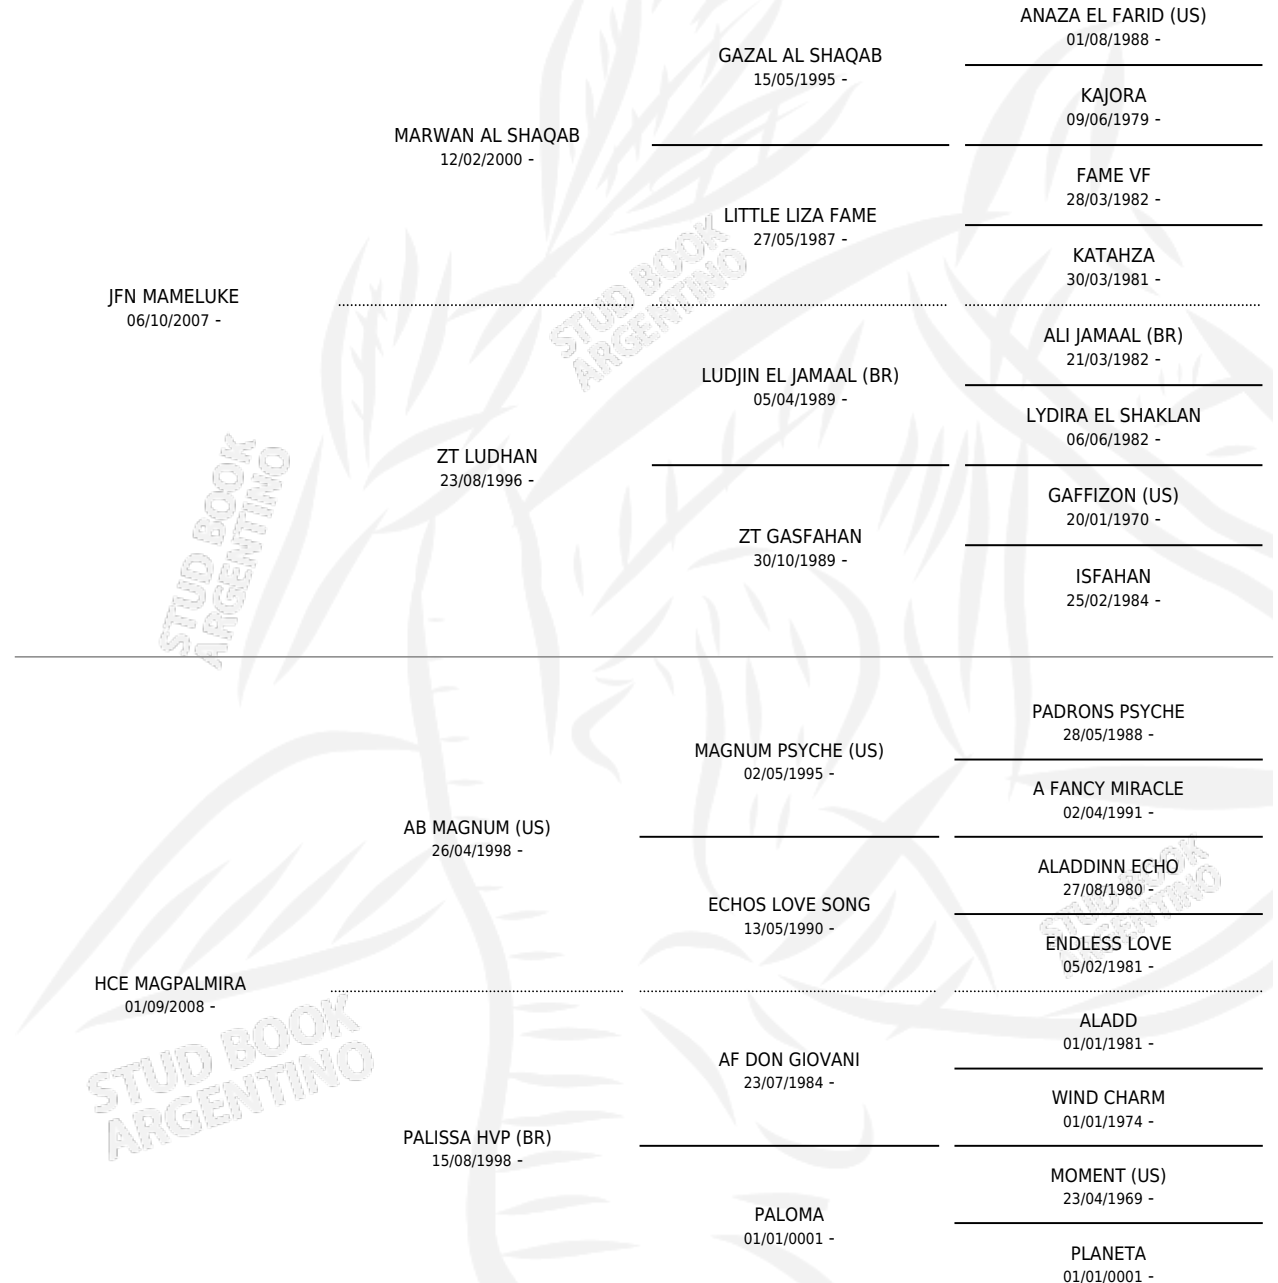

HLC MALEFICA

por JFN MAMELUKE y HCE MAGPALMIRA por AB
MAGNUM (US)

Argentina · Hembra · Zaino Doradillo · AP · 13/01/2017
Familia · Volumen 43

ESTADO

TIPIFICACIÓN SANGUÍNEA	X
TIPIFICACIÓN POR ADN	✓
PASAPORTE	✓
IDENTIFICACIÓN POR MICROCHIP	✓
REPRODUCTOR	✓

Lugar de nacimiento: La Carlota
Criador: La Carlota

~

HIJOS

	MACHOS	HEMBRAS
2 NACIERON	1	1
SIN ACTUACIONES		

PEDIGREE

S

mientos 2 / Efectividad 40.00%

PADRILLO	PRODUCTO	CRIADOR	1ER SERVICIO	ÚLTIMO SERVICIO
TJ HAIT	∅		10/10/2025	10/10/2025
HLC MALEFICA	∅		18/10/2024	18/10/2024
HLC PICANTE	∅		04/04/2023	04/04/2023
HLC VIKINGO (M T, 25/02/2024)		LA CARLOTA	24/12/2021	24/12/2021
HLC NESQUIK	∅		26/01/2021	26/01/2021
SM PSYCHE	HLC RENATA (H T, 19/12/2021)	LA CARLOTA		