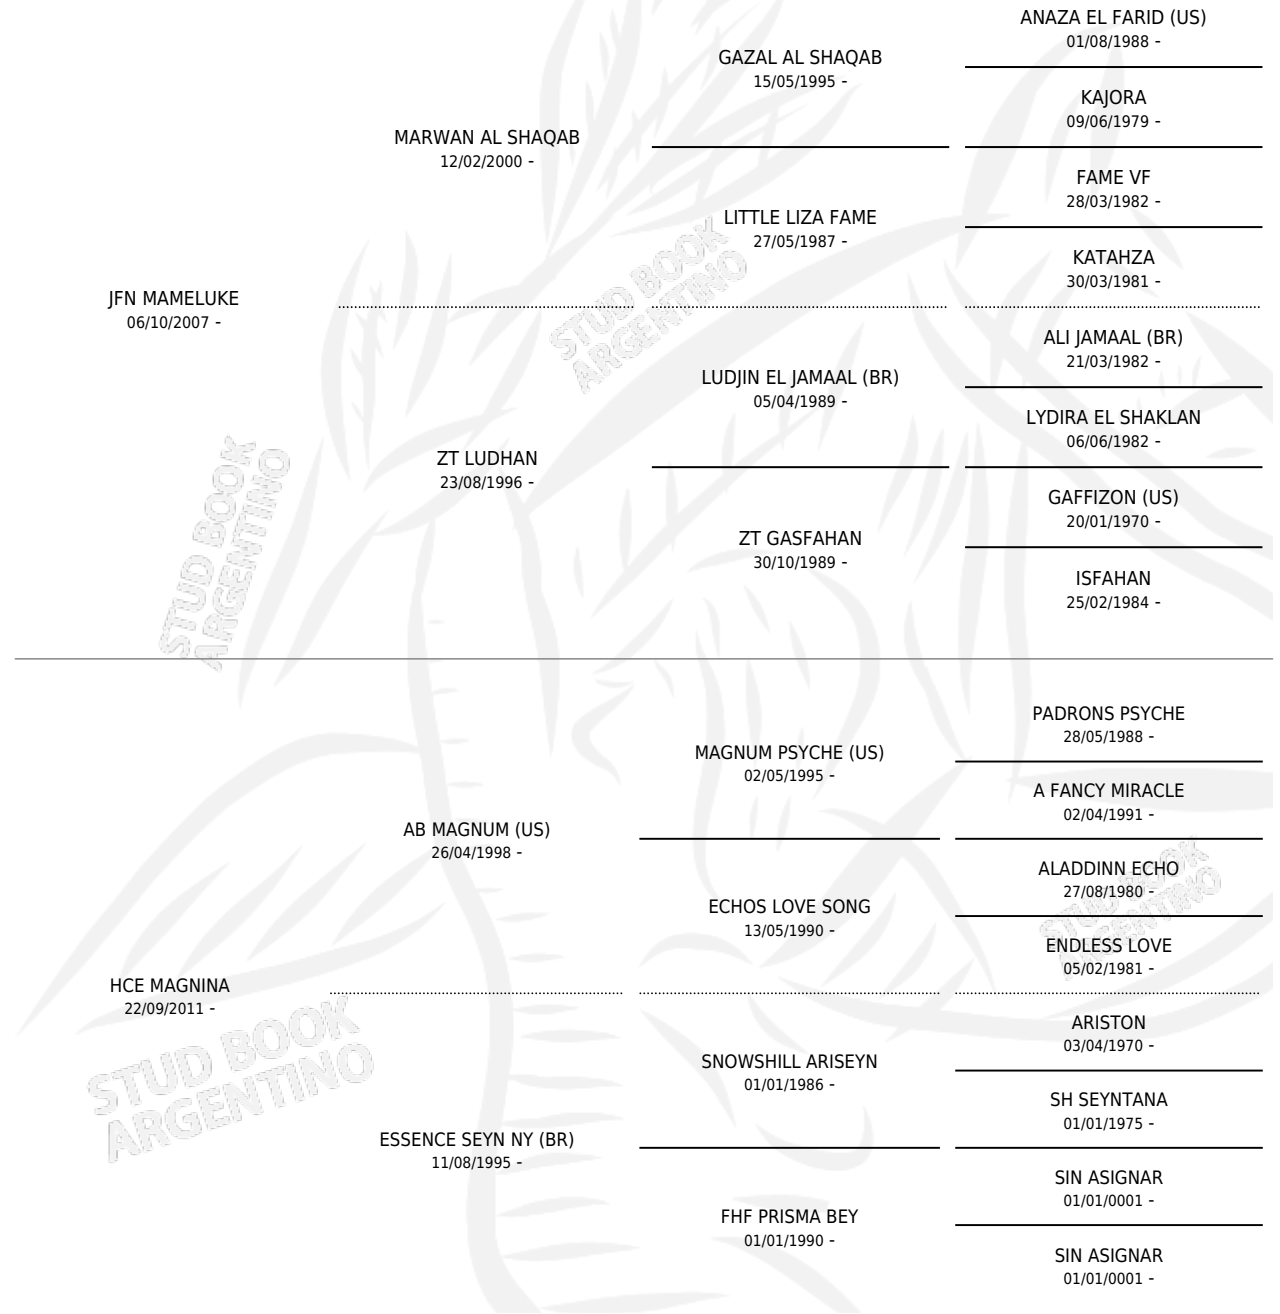

HLC MALEFICO

por JFN MAMELUKE y HCE MAGNINA por AB MAGNUM (US)

Argentina · Macho · Zaino · AP · 28/01/2017
Familia · Volumen 43

ESTADO

TIPIFICACIÓN SANGUÍNEA	X
TIPIFICACIÓN POR ADN	X
PASAPORTE	X
IDENTIFICACIÓN POR MICROCHIP	X
REPRODUCTOR	X

Lugar de nacimiento: La Carlota
Criador: La Carlota

PEDIGREE

HLC MALEFICO

Datos oficiales del Stud Book Argentino

Documento generado el 11/05/2026

studbook.org.ar