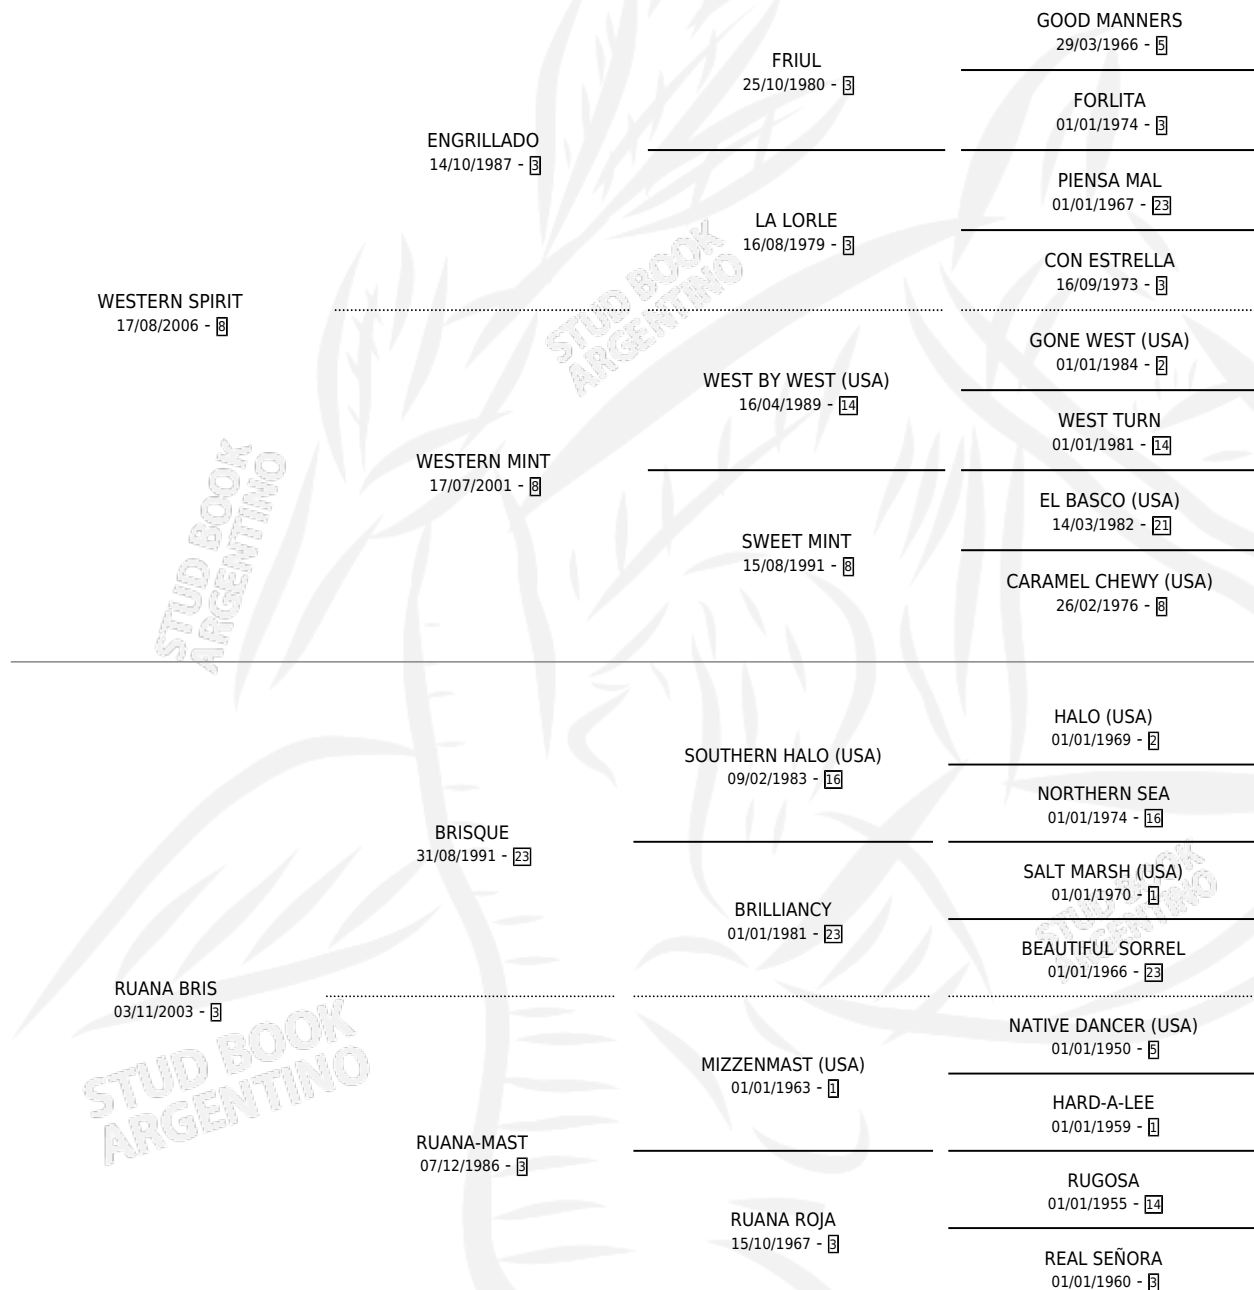

PUENTE ROTO

por WESTERN SPIRIT y RUANA BRIS por BRISQUE

Argentina · Macho · Zaino · SP · 14/12/2016
Familia 3-f · Volumen 42

ESTADO

TIPIFICACIÓN SANGUÍNEA	X
TIPIFICACIÓN POR ADN	X
PASAPORTE	X
IDENTIFICACIÓN POR MICROCHIP	X
REPRODUCTOR	X

Lugar de nacimiento: Sol del Tuyu

Criador: Sol del Tuyu

PEDIGREE

PUENTE ROTO

Datos oficiales del Stud Book Argentino

Documento generado el 04/05/2026

studbook.org.ar