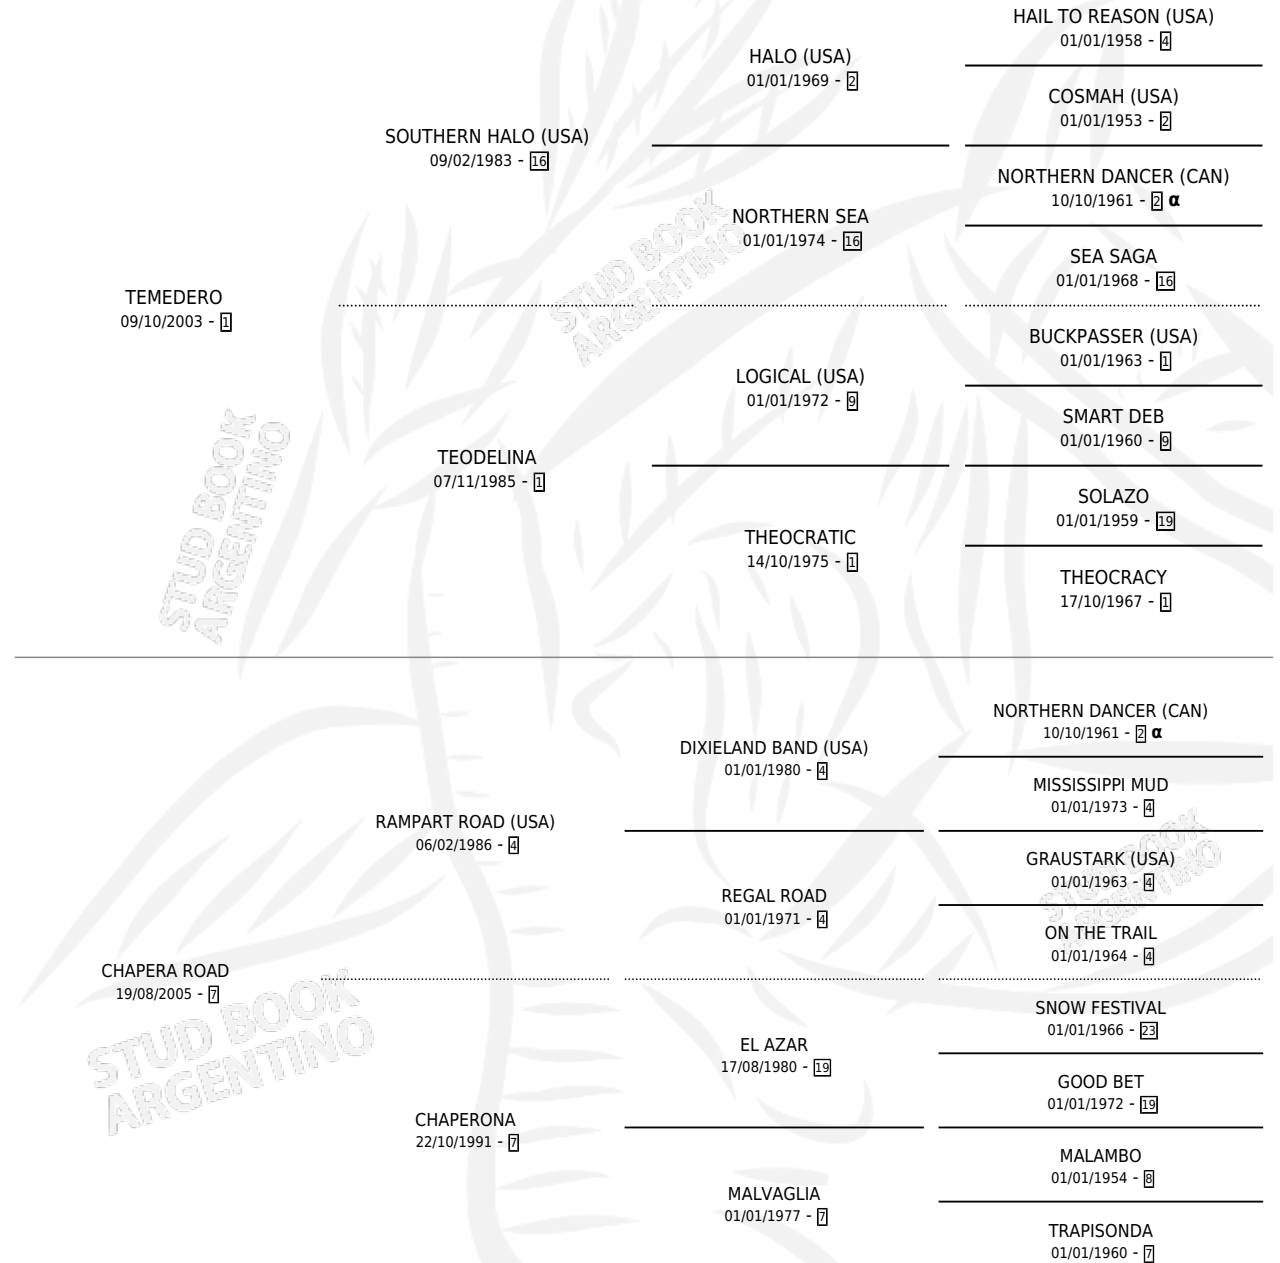

CHAPERITA ROAD

por TEMEDERO y CHAPERERA ROAD por RAMPART ROAD (USA)

Argentina · Hembra · Alazan · SP · 17/12/2016
Familia 7 · Volumen 42

ESTADO

TIPIFICACIÓN SANGUÍNEA	X
TIPIFICACIÓN POR ADN	✓
PASAPORTE	✓
IDENTIFICACIÓN POR MICROCHIP	✓
REPRODUCTOR	X

Lugar de nacimiento: Campo particular
Criador: Moscatelli Guido Ismael

PEDIGREE

INBREEDING : α

CAMPAÑA

Solo carreras oficiales de Argentina

POR EDAD

EDAD	CC	1°	2°	3°	4°	5°	NP	CLC	CLG	CLCG1	CLGG1	IMPORTE	GANANCIA / CC
4 AÑOS	2	0	0	0	0	0	2	0	0	0	0	\$0	\$0
5 AÑOS	1	0	0	0	0	0	1	0	0	0	0	\$0	\$0
TOTALES	3	0	0	0	0	0	3	0	0	0	0	\$0	\$0
%		0.0%	0.0%	0.0%	0.0%	0.0%	100%	0.0%	0.0%	0.0%	0.0%		