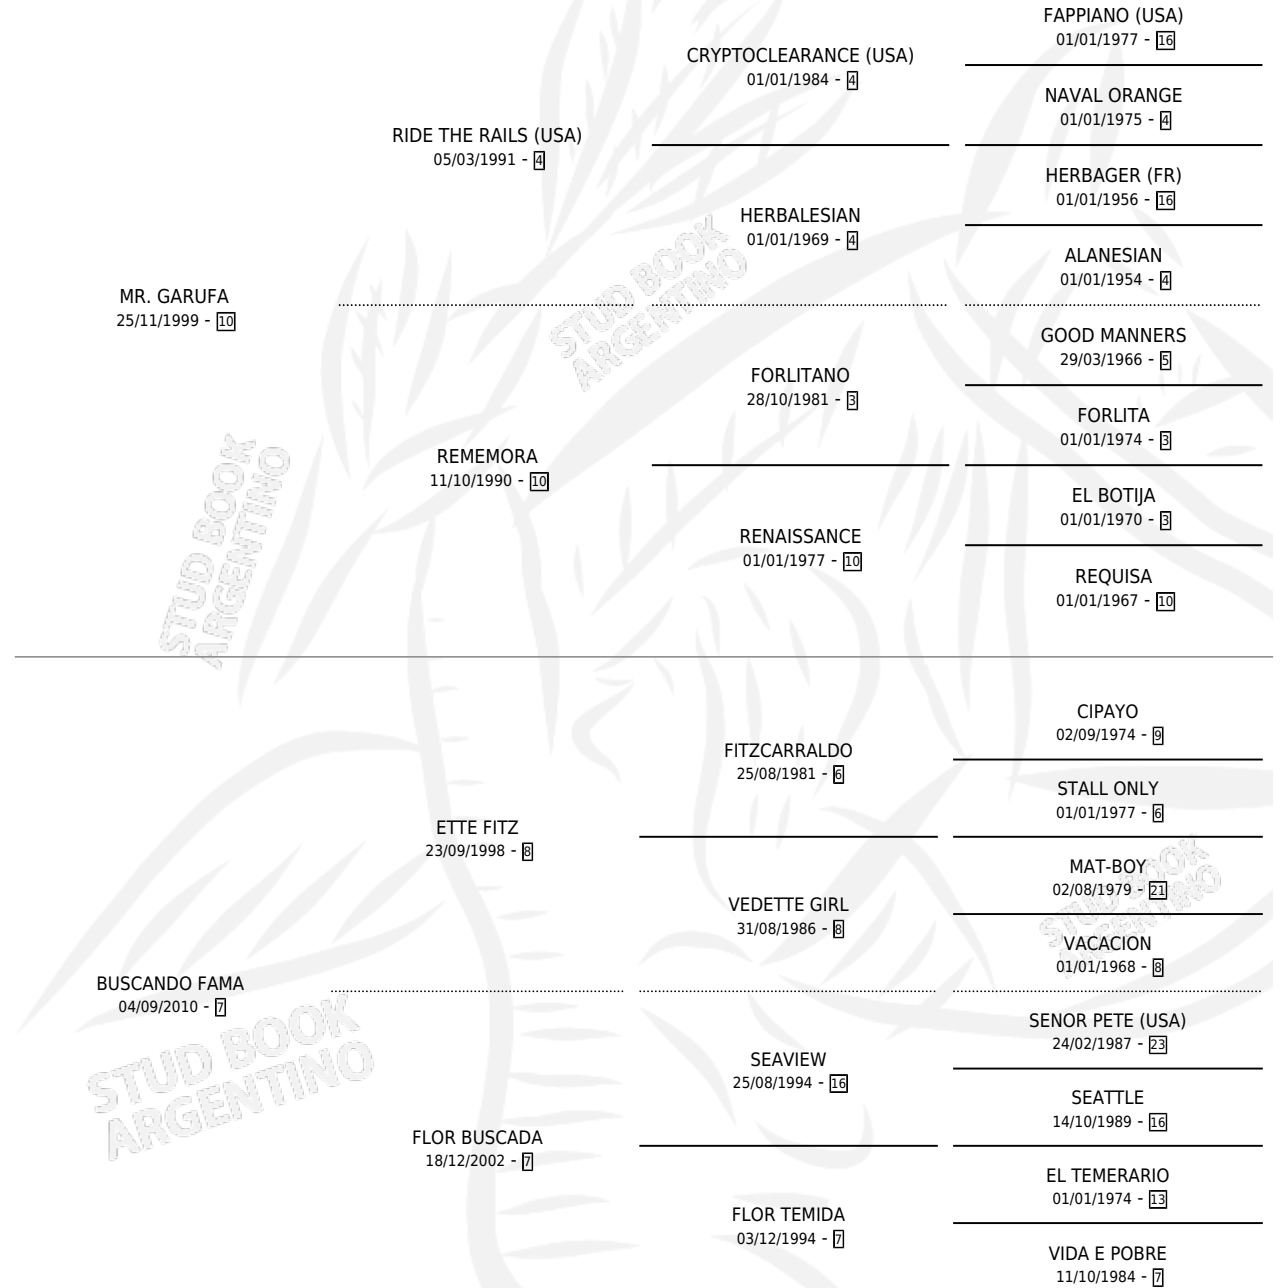

MR.PITIQUI

por MR. GARUFA y BUSCANDO FAMA por ETE FITZ

Argentina · Macho · Zaino · SP · 05/11/2016
Familia 7 · Volumen 42

ESTADO

TIPIFICACIÓN SANGUÍNEA	X
TIPIFICACIÓN POR ADN	✓
PASAPORTE	X
IDENTIFICACIÓN POR MICROCHIP	✓
REPRODUCTOR	X

Lugar de nacimiento: El Zonda
Criador: Sabas Guillermo Ronald

PEDIGREE