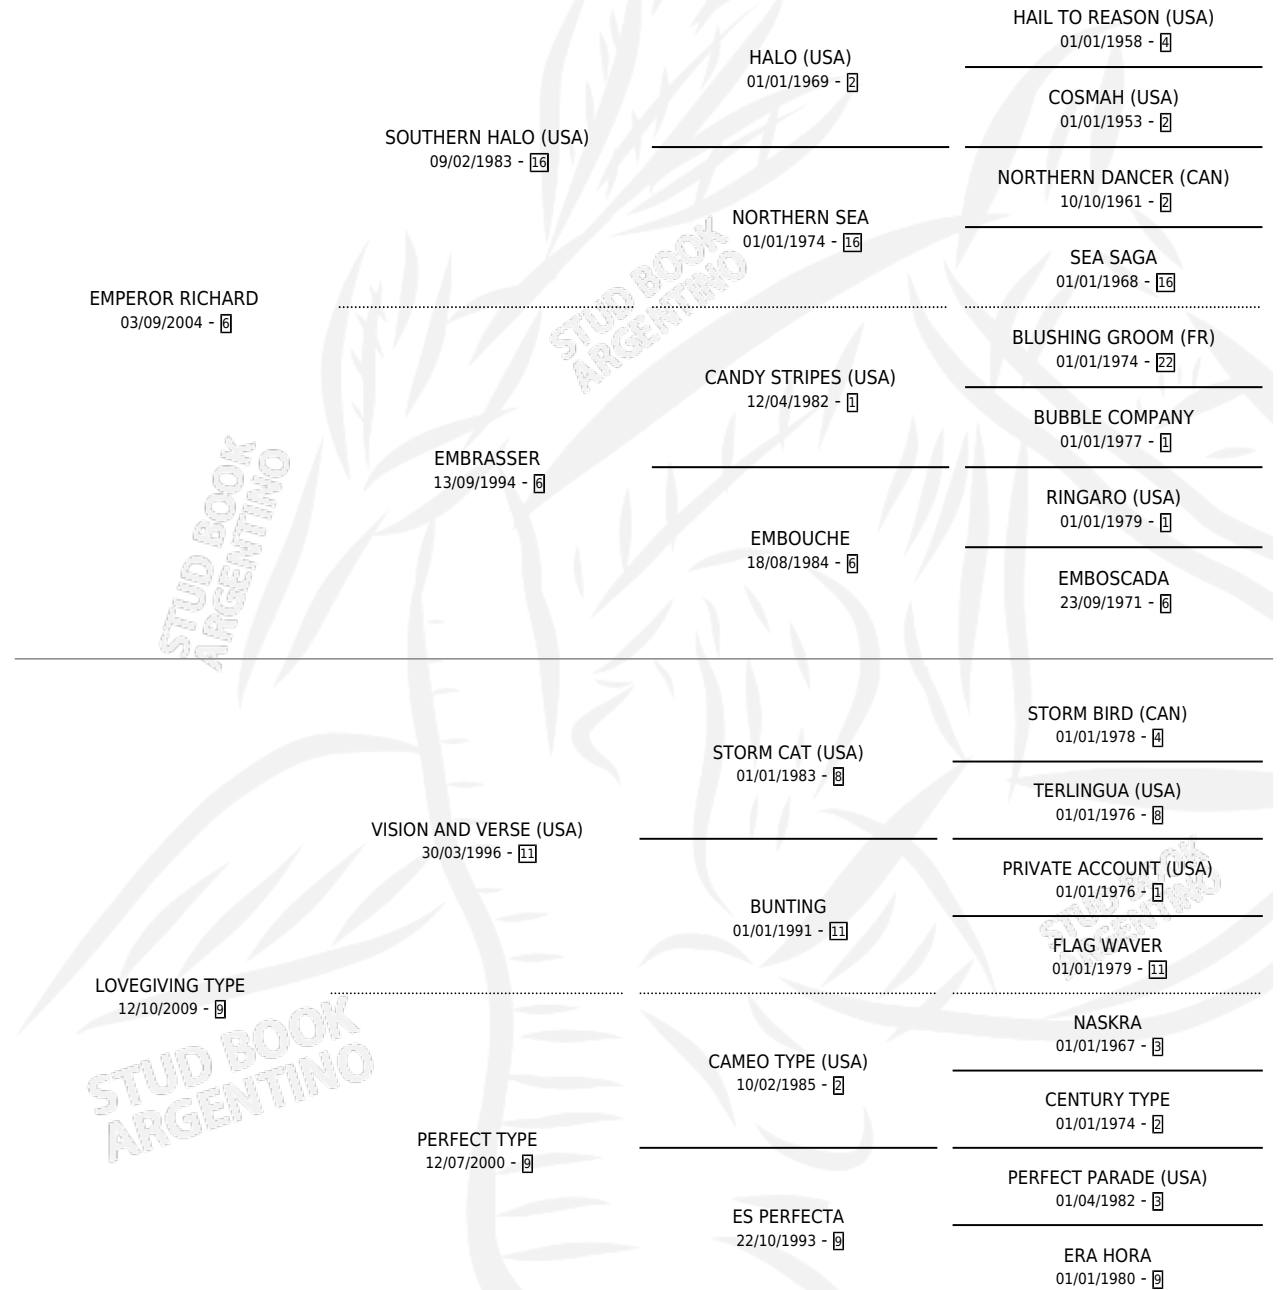

MISSING

por **EMPEROR RICHARD** y **LOVEGIVING TYPE** por **VISION AND VERSE (USA)**

Argentina · Hembra · Zaino · SP · 30/09/2016
Familia 9-e · Volumen 42

ESTADO

TIPIFICACIÓN SANGUÍNEA	X
TIPIFICACIÓN POR ADN	✓
PASAPORTE	X
IDENTIFICACIÓN POR MICROCHIP	✓
REPRODUCTOR	X

Lugar de nacimiento: El Wing
Criador: El Wing

PEDIGREE