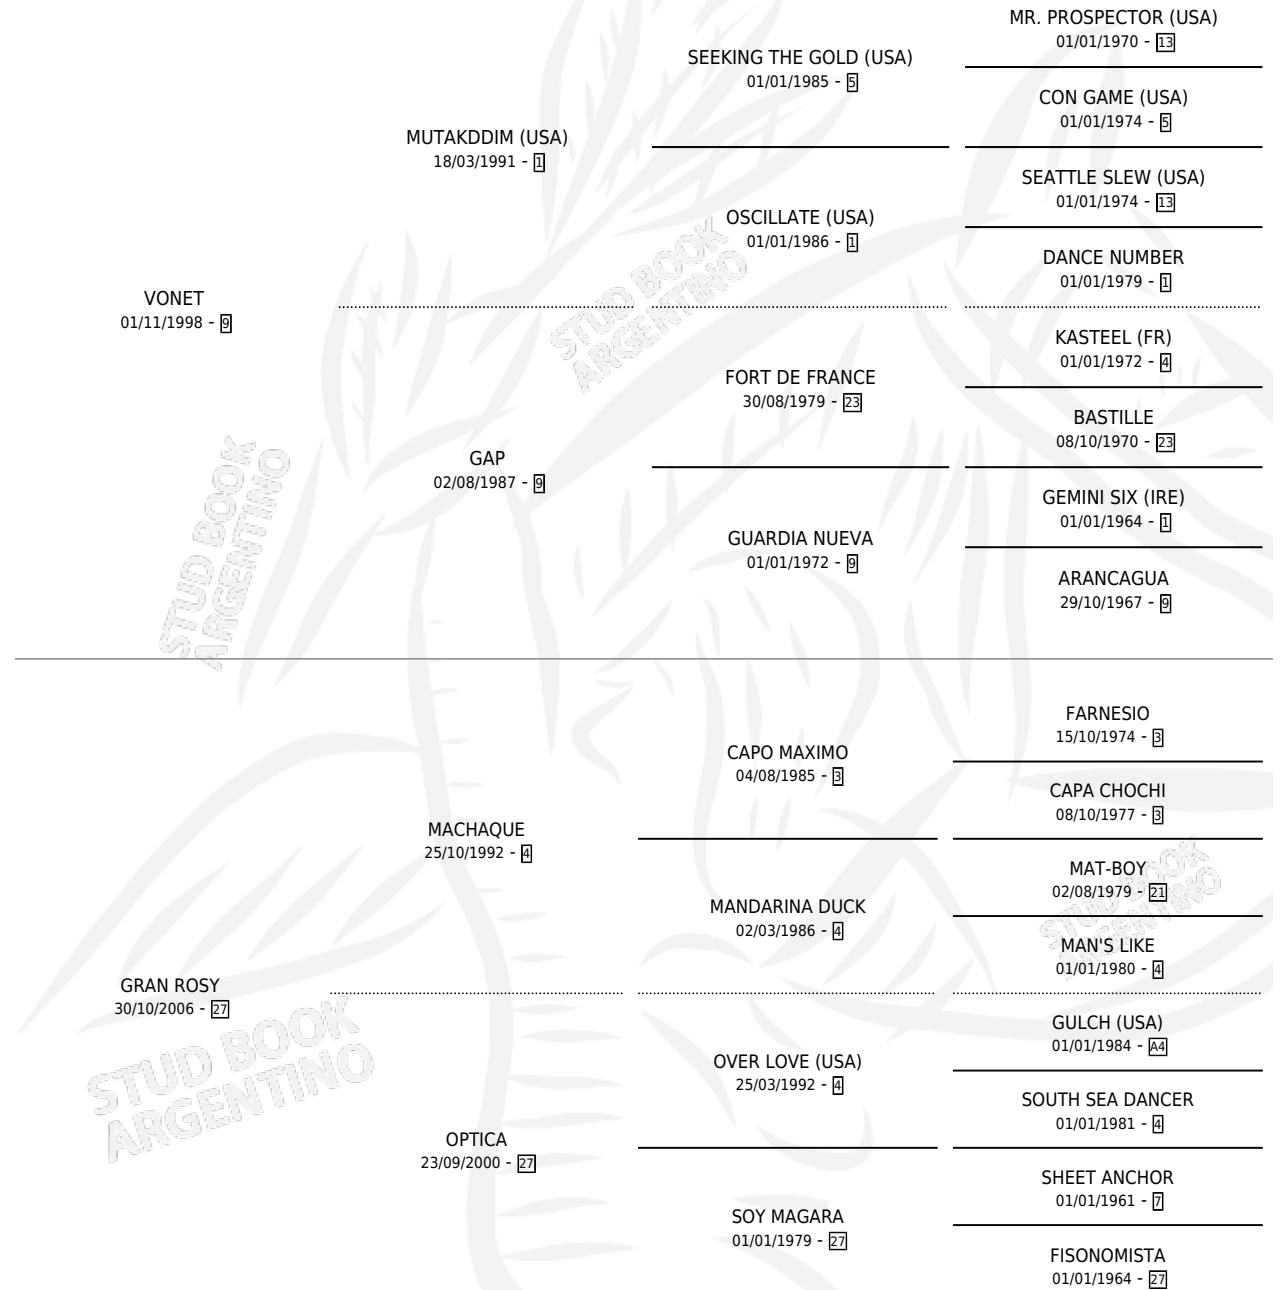

GRAN VONETA

por VONET y GRAN ROSY por MACHAQUE

Argentina · Hembra · Zaino · SP · 20/11/2016
Familia 27-a · Volumen 42

ESTADO

TIPIFICACIÓN SANGUÍNEA	X
TIPIFICACIÓN POR ADN	X
PASAPORTE	X
IDENTIFICACIÓN POR MICROCHIP	X
REPRODUCTOR	X

Lugar de nacimiento: Campo particular

Criador: Reile Carlos Eduardo

PEDIGREE

GRAN VONETA

Datos oficiales del Stud Book Argentino

Documento generado el 11/05/2026

studbook.org.ar