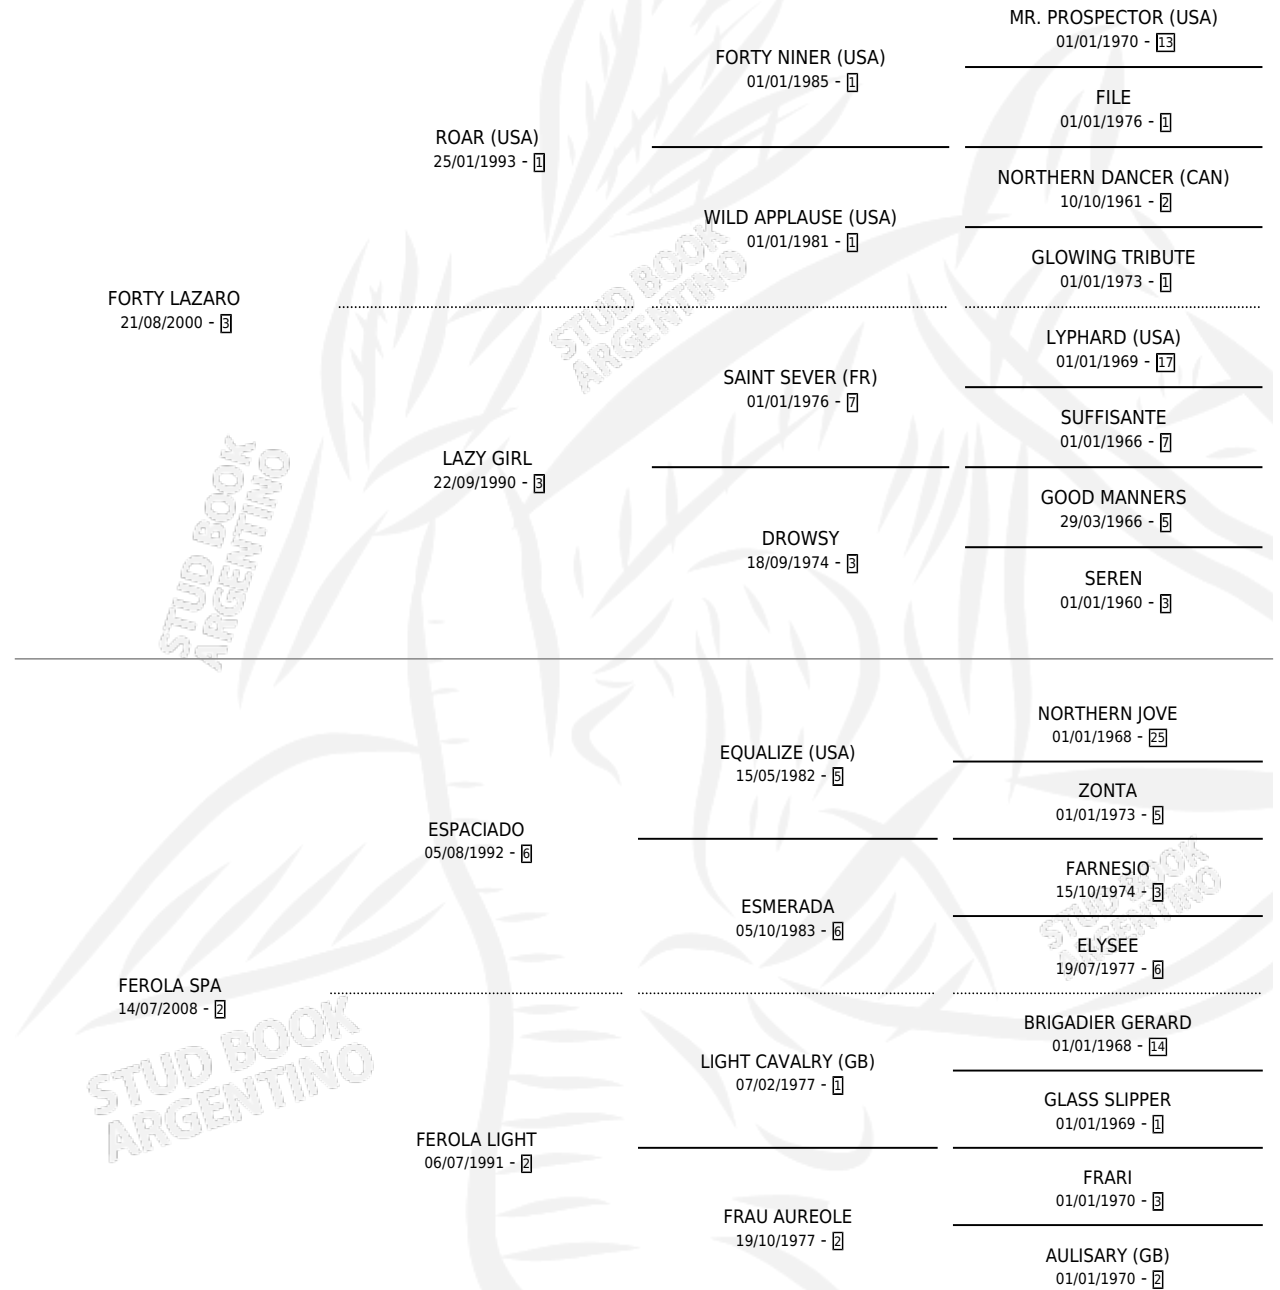

FORTY FEROLA

por FORTY LAZARO y FEROLA SPA por ESPACIADO

Argentina · Hembra · Alazan · SP · 28/10/2016
Familia 2-g · Volumen 42

ESTADO

TIPIFICACIÓN SANGUÍNEA	X
TIPIFICACIÓN POR ADN	✓
PASAPORTE	✓
IDENTIFICACIÓN POR MICROCHIP	✓
REPRODUCTOR	X

Lugar de nacimiento: El Cholo
Criador: Kroneberger Marcelo Fernando

PEDIGREE

FORTY FEROLA

Datos oficiales del Stud Book Argentino

Documento generado el 14/05/2026

studbook.org.ar