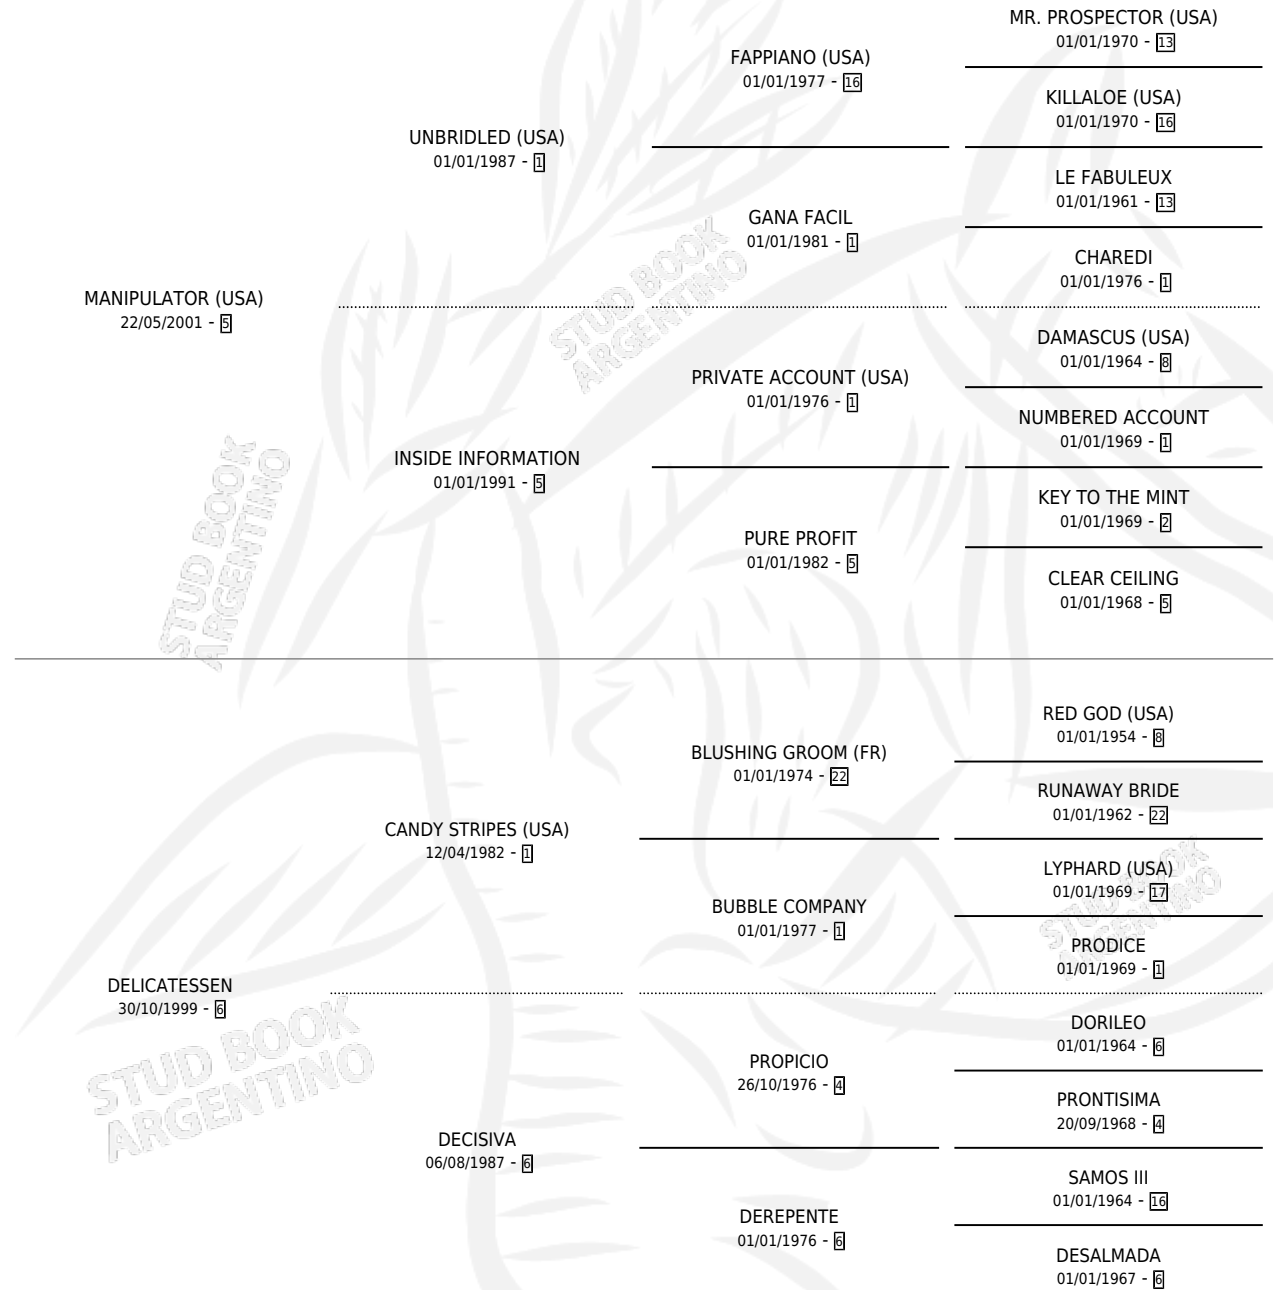

MANIPULADORA CANDY

por **MANIPULATOR (USA)** y **DELICATESSEN** por **CANDY STRIPES (USA)**

Argentina · Hembra · Zaino · SP · 23/10/2016
Familia 6-a · Volumen 42

ESTADO

TIPIFICACIÓN SANGUÍNEA	X
TIPIFICACIÓN POR ADN	X
PASAPORTE	X
IDENTIFICACIÓN POR MICROCHIP	X
REPRODUCTOR	X

Lugar de nacimiento: Campo particular
Criador: La Pasion

PEDIGREE

MANIPULADORA CANDY

Datos oficiales del Stud Book Argentino

Documento generado el 10/06/2026

studbook.org.ar