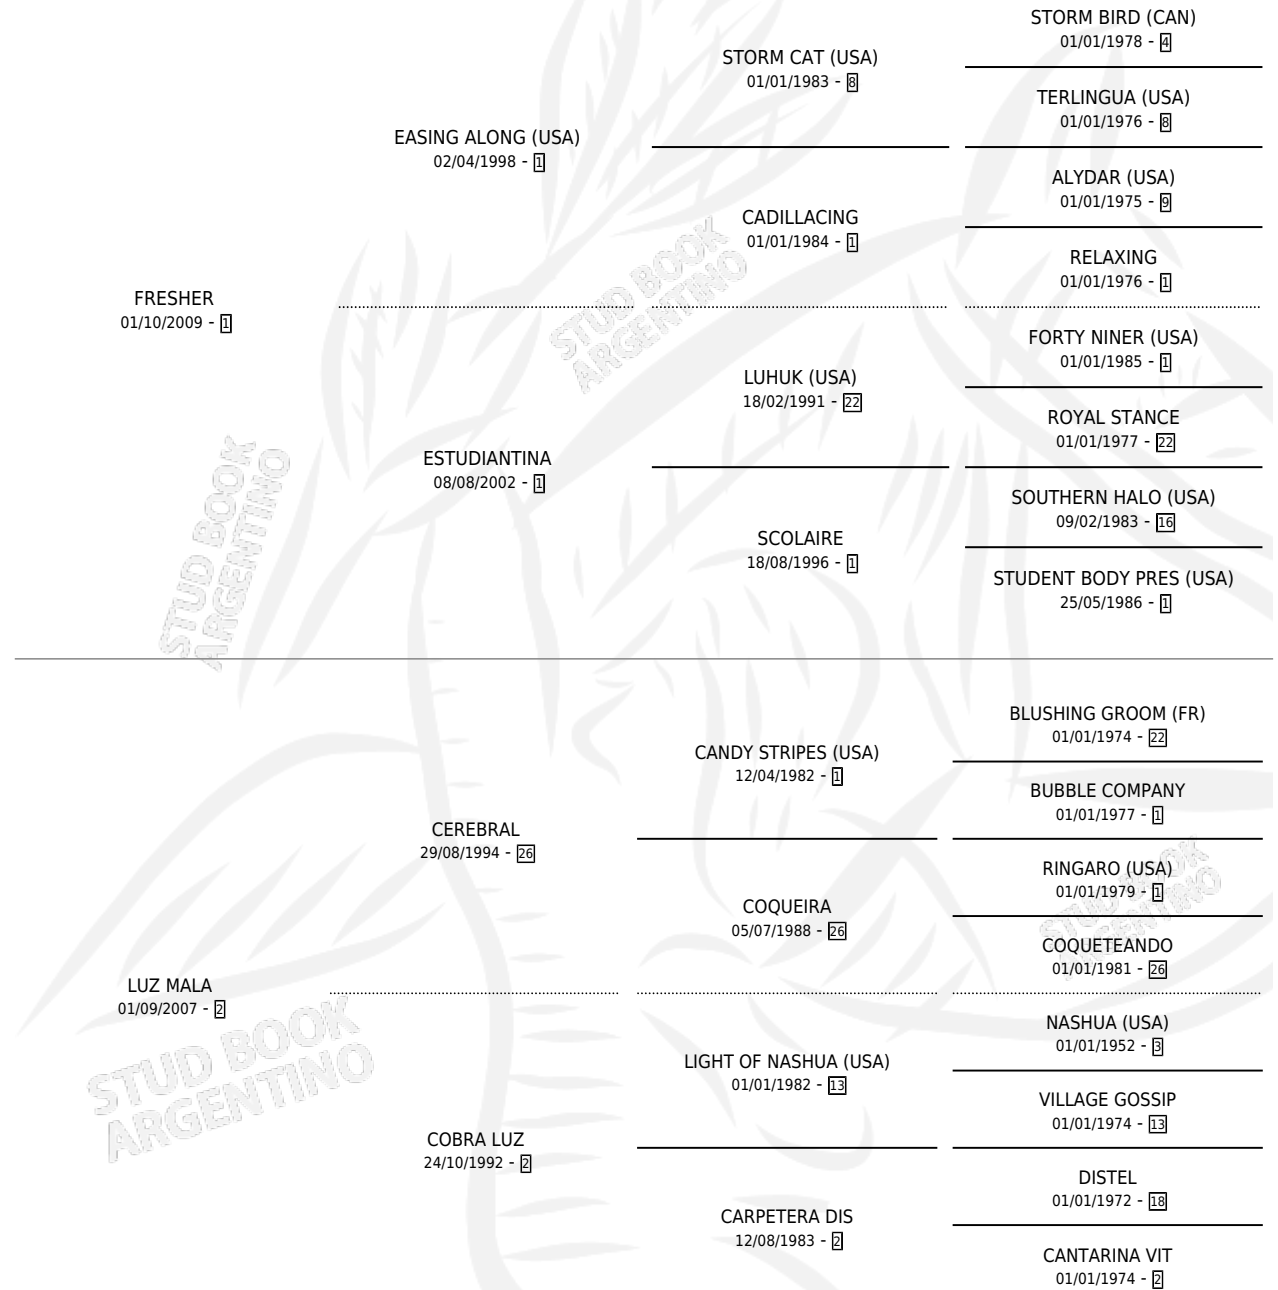

LUZ DEL MONTE

por **FRESHER** y **LUZ MALA** por **CEREBRAL**

Argentina · Hembra · Zaino · SP · 12/11/2016
Familia 2-n · Volumen 42

ESTADO

TIPIFICACIÓN SANGUÍNEA	X
TIPIFICACIÓN POR ADN	X
PASAPORTE	X
IDENTIFICACIÓN POR MICROCHIP	X
REPRODUCTOR	X

Lugar de nacimiento: Lagunas Pampa

Criador: Boullon Osvaldo Manuel, Boullon Constantino y Boullon Juan Jose

PEDIGREE

LUZ DEL MONTE

Datos oficiales del Stud Book Argentino

Documento generado el 10/05/2026

studbook.org.ar