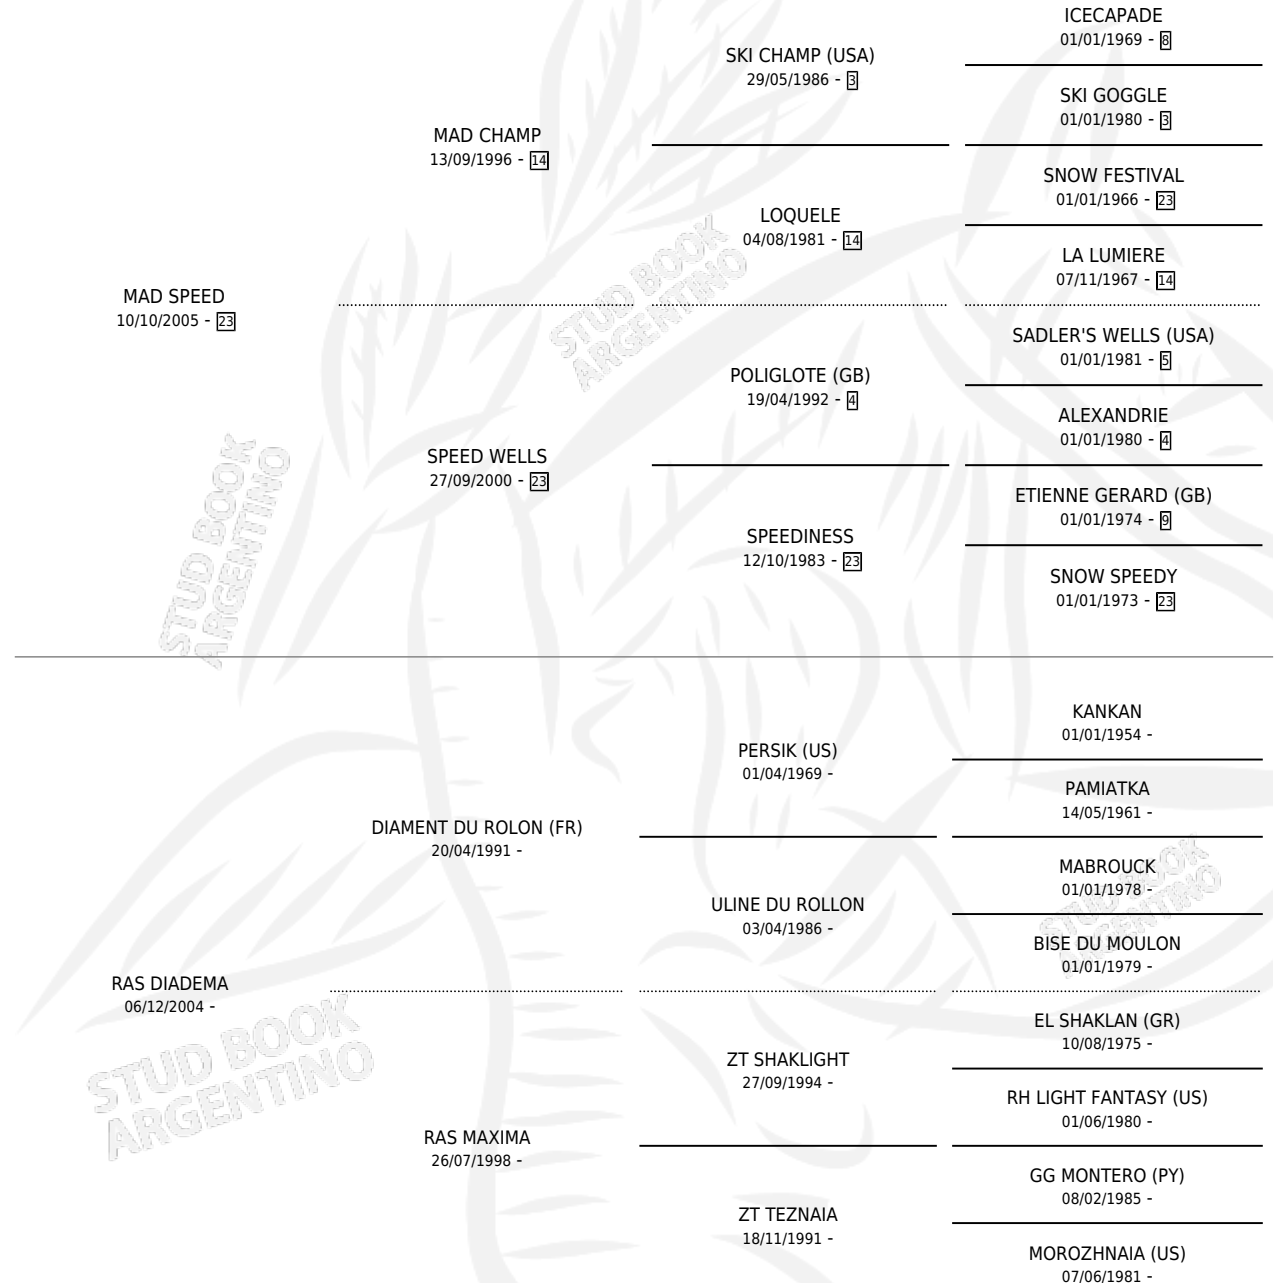

RAS MAD FOR EVER

por MAD SPEED y RAS DIADEMA por DIAMENT DU ROLON (FR)

Argentina · Hembra · Tordillo · AA · 04/01/2017
Familia · Volumen 43

ESTADO

TIPIFICACIÓN SANGUÍNEA	X
TIPIFICACIÓN POR ADN	X
PASAPORTE	X
IDENTIFICACIÓN POR MICROCHIP	X
REPRODUCTOR	X

Lugar de nacimiento: Las Cortaderas

Criador: Las Cortaderas

PEDIGREE