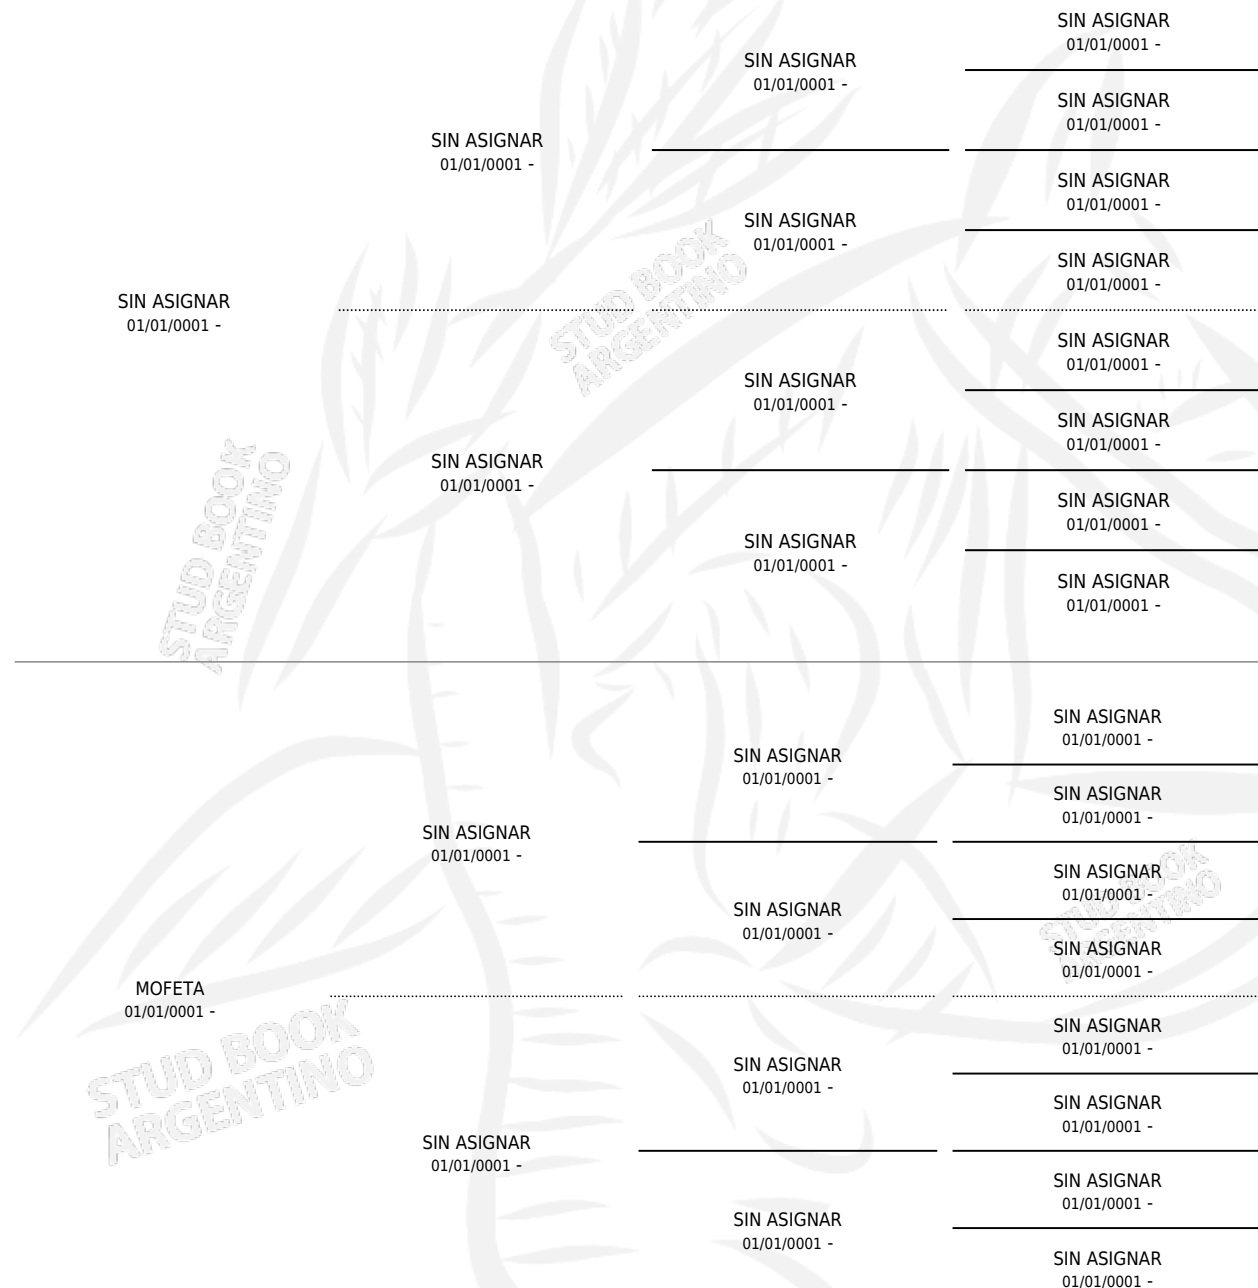

GERALDINA

PEDIGREE

por SIN ASIGNAR y MOFETA por SIN ASIGNAR

Argentina · Hembra · Zaino Colorado · SP · 01/01/0001
Familia · Volumen web

ESTADO

TIPIFICACIÓN SANGUÍNEA	X
TIPIFICACIÓN POR ADN	X
PASAPORTE	X
IDENTIFICACIÓN POR MICROCHIP	X
REPRODUCTOR	X

Lugar de nacimiento: Campo particular

Criador: Sin dato

~

HIJOS

	MACHOS	HEMBRAS
1 NACIERON	0	1
SIN ACTUACIONES		

GERALDINA

Datos oficiales del Stud Book Argentino

Documento generado el 01/05/2026