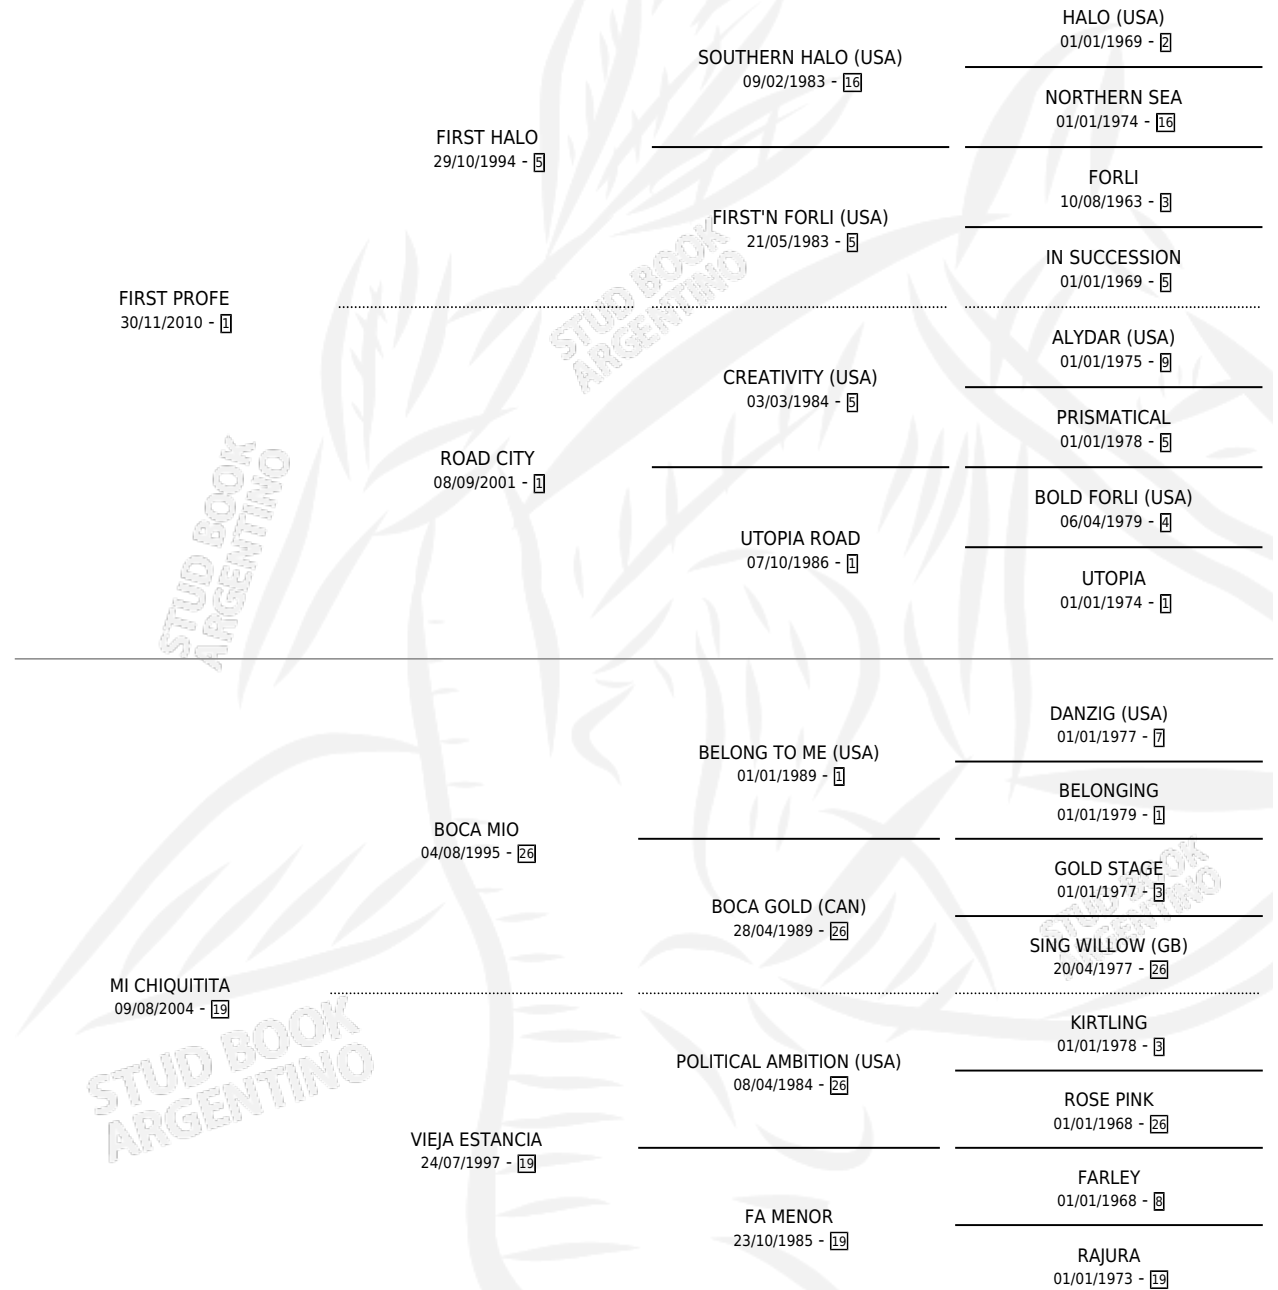

ALUMNA APLICADA

por **FIRST PROFE** y **MI CHIQUITITA** por **BOCA MIO**

Argentina · Hembra · Zaino · SP · 10/12/2016
Familia 19 · Volumen 42

ESTADO

TIPIFICACIÓN SANGUÍNEA	X
TIPIFICACIÓN POR ADN	✓
PASAPORTE	✓
IDENTIFICACIÓN POR MICROCHIP	✓
REPRODUCTOR	✓

Lugar de nacimiento: Adoracion De Anchorena
Criador: Adoracion De Anchorena

~

HIJOS

	MACHOS	HEMBRAS
1 NACIERON	1	0
SIN ACTUACIONES		

PEDIGREE

S

mientos 1 / Efectividad 25.00%

PADRILLO	PRODUCTO	CRIADOR	1ER SERVICIO	ÚLTIMO SERVICIO
EL CHARLARIN			16/11/2022	16/11/2022
EL CHARLARIN			08/10/2021	08/10/2021
EL CHARLARIN	CHARLA DEL VALLE (M Z, 12/10/2021)	ADORACION DE ANCHORENA	13/11/2020	13/11/2020
EL CHARLARIN			15/12/2019	15/12/2019