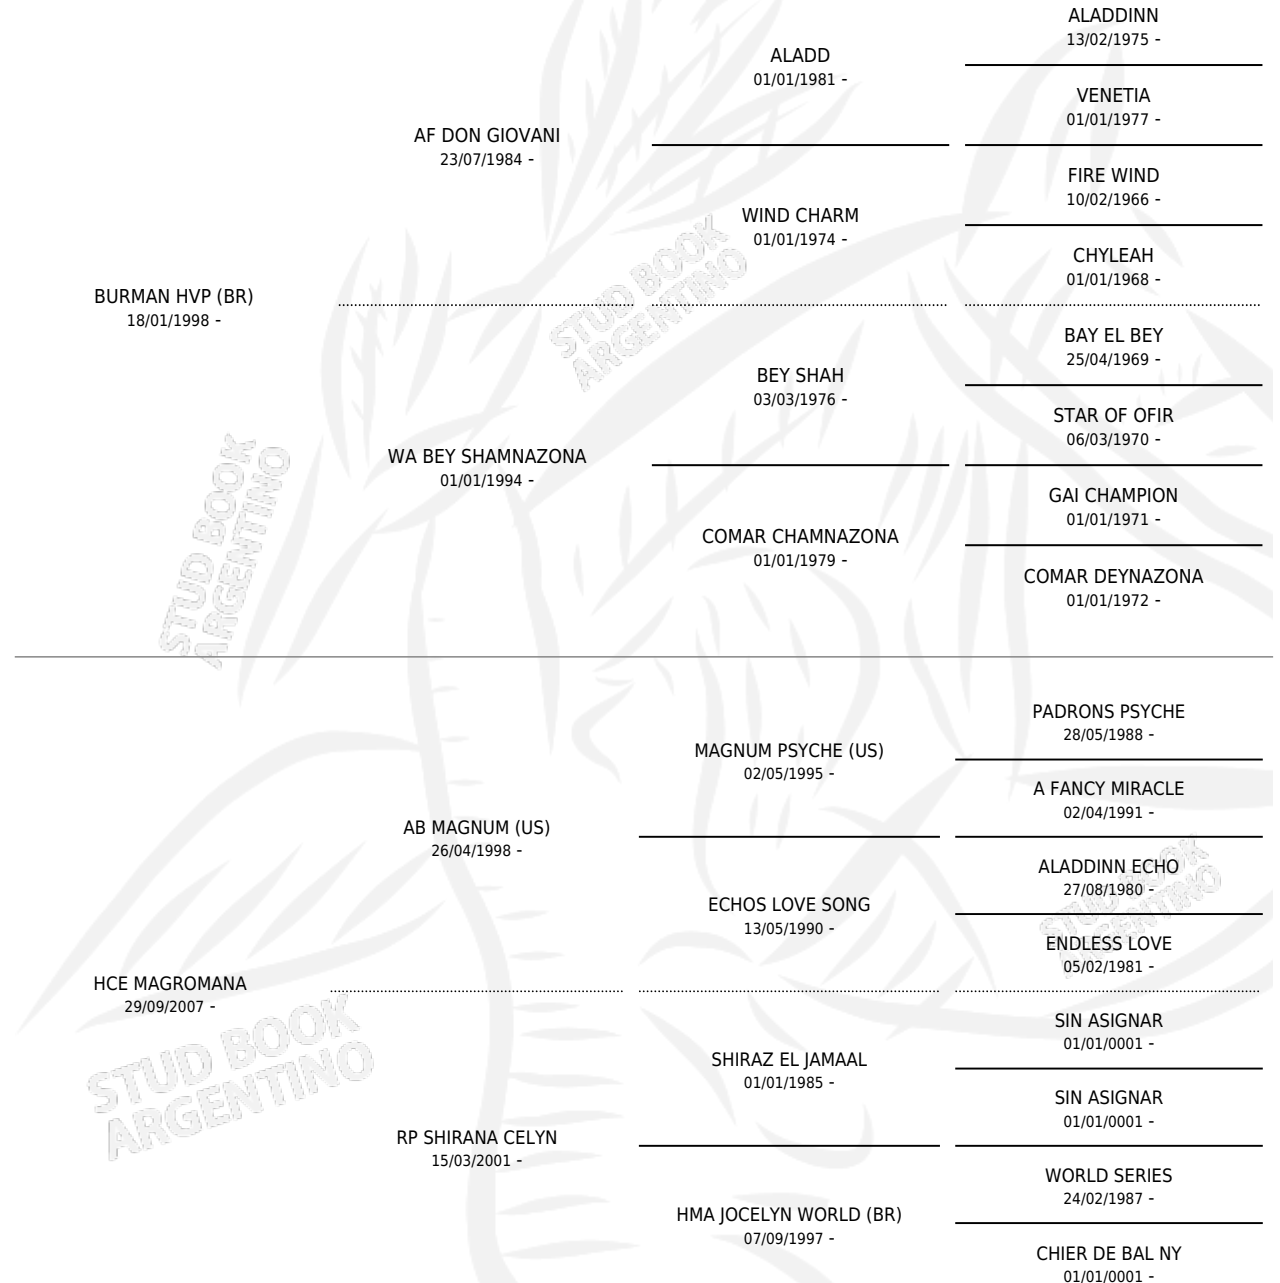

JR MAGBURMAN

por BURMAN HVP (BR) y HCE MAGROMANA por AB
MAGNUM (US)

Argentina · Macho · Alazan · AP · 09/02/2017
Familia · Volumen 43

ESTADO

TIPIFICACIÓN SANGUÍNEA	X
TIPIFICACIÓN POR ADN	X
PASAPORTE	X
IDENTIFICACIÓN POR MICROCHIP	X
REPRODUCTOR	X

Lugar de nacimiento: El Harem

Criador: El Harem

PEDIGREE

JR MAGBURMAN

Datos oficiales del Stud Book Argentino

Documento generado el 15/05/2026

studbook.org.ar