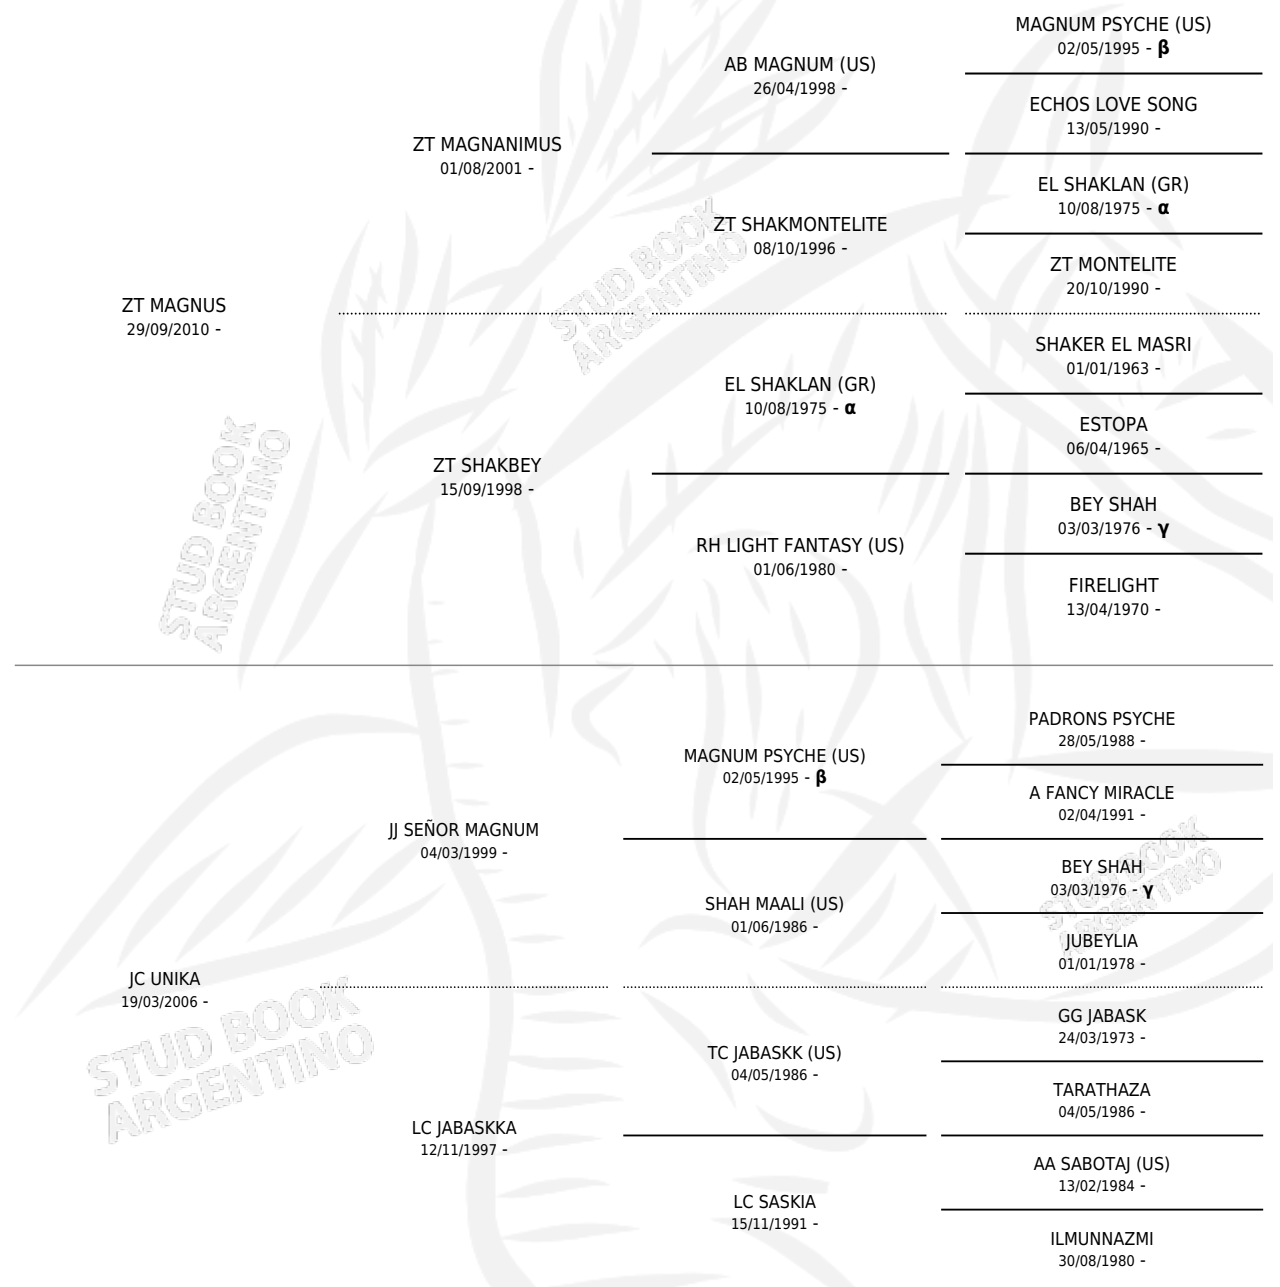

JC KARISMATICO

por ZT MAGNUS y JC UNIKA por JJ SEÑOR MAGNUM

PEDIGREE

Argentina · Macho · Alazan · AP · 24/02/2017
Familia · Volumen 43

ESTADO

TIPIFICACIÓN SANGUÍNEA	X
TIPIFICACIÓN POR ADN	X
PASAPORTE	X
IDENTIFICACIÓN POR MICROCHIP	X
REPRODUCTOR	X

Lugar de nacimiento: Solyman
Criador: Solyman

INBREEDING : α, β, γ

JC KARISMATICO

Datos oficiales del Stud Book Argentino

Documento generado el 11/06/2026

studbook.org.ar